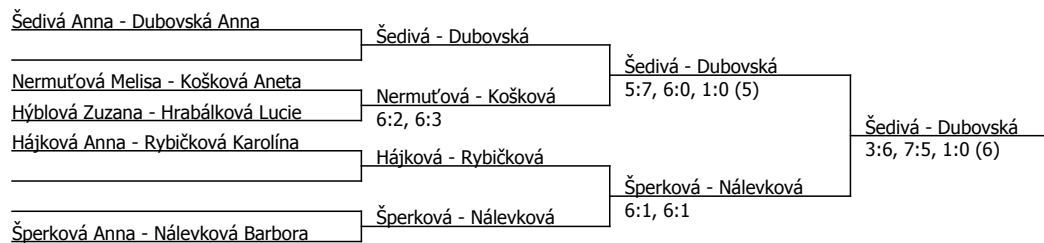

Kódové číslo: 812054; počet účastníků: 15	CŽ	BH
Šedivá Anna	220	12
Dubovská Anna	220	12
Šperková Anna	236	12
Nálevková Barbora	363	9
Hájková Anna	435	6
Rybičková Karolína	483	6
Dostálová Šárka	659	4
Valová Žaneta	684	4

Poznámka zpracovatele: Program 2. hracího dne. 8:30 SF dvouhry, poté FI dvouhry, násl. FI čtyřhry

Součet BH: 65; Kategorie turnaje: 4

PODA CUP 2020, LTC Vysoké Mýto (C - 300) - turnaj : 814054, sezóna : 2020