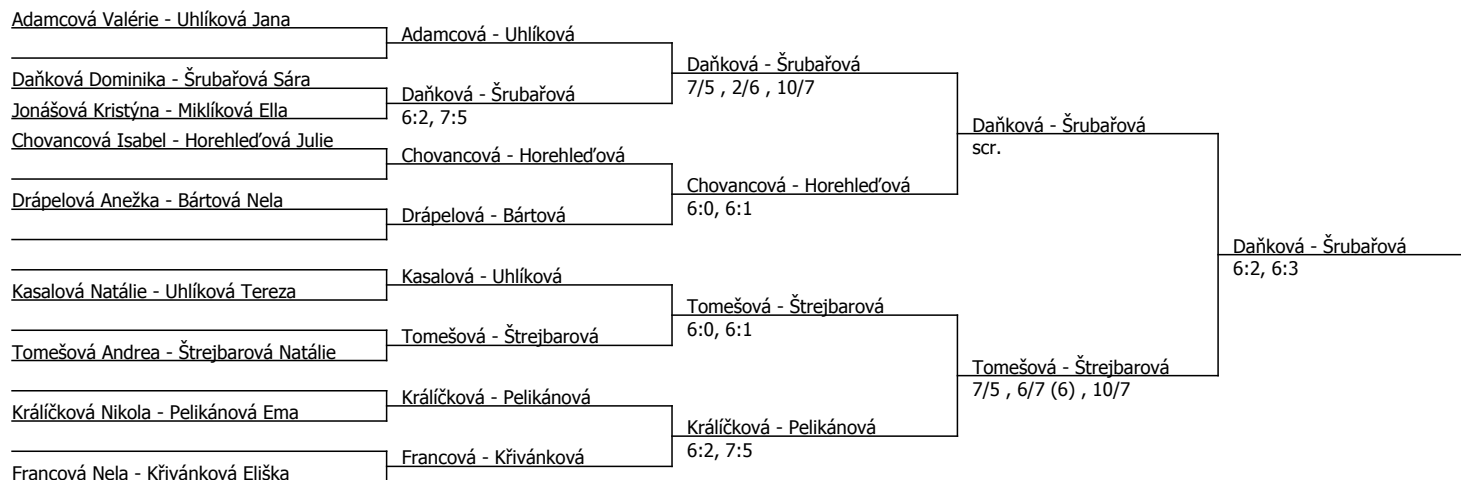

Kódové číslo: 812047; počet účastníků: 22	CŽ	BH
Šolcová Zuzana	135	12
Francová Nela	210	9
Uhlíková Jana	313	9
Adamcová Valérie	346	6
Jurčíková Veronika	435	6
Štrejbarová Natálie	536	4
Pelikánová Ema	544	4
Křivánková Eliška	565	4

Poznámka zpracovatele: Scr. Francová - nevolnost

Součet BH: 54; Kategorie turnaje: 4

ALUTEC KK CUP, TJ Žďár nad Sázavou (C - 400) - turnaj : 814047, sezóna : 2024

Kódové číslo: 814047; počet dvojic: 9	CŽ	BH
Francová Nela	210	9
Uhlíková Jana	313	9
Adamcová Valérie	346	6
Štrejbarová Natálie	536	4
Pelikánová Ema	544	4
Křivánková Eliška	565	4
Horehled'ová Julie	606	4
Tomešová Andrea	617	4

Součet BH: 44; Kategorie turnaje: 4