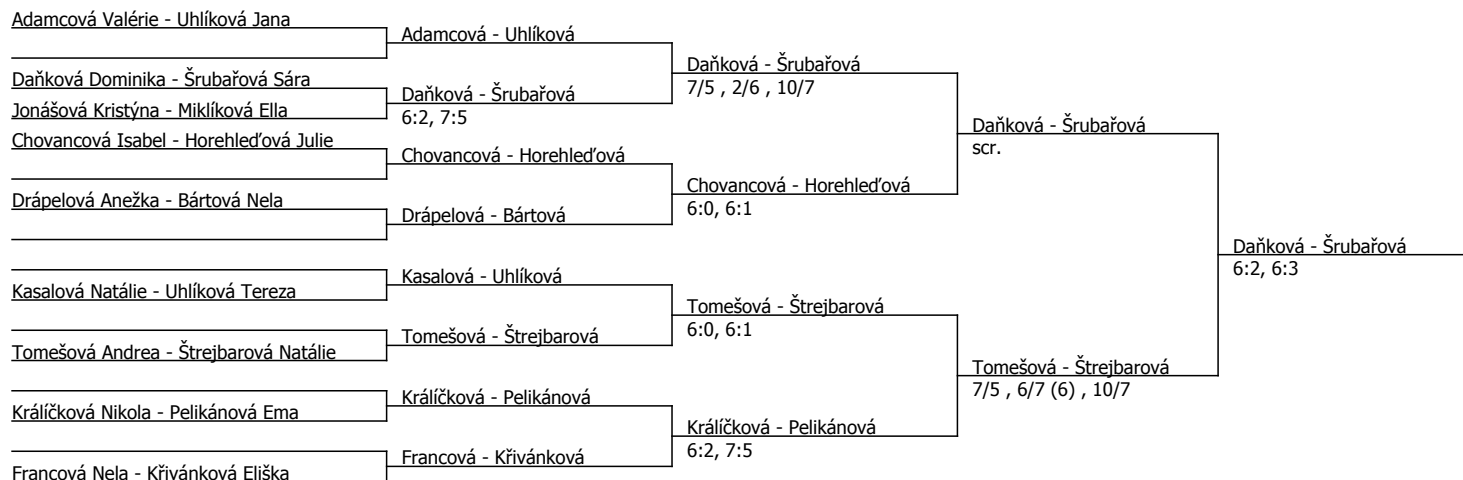

Kódové číslo: 812047; počet účastníků: 22	CŽ	BH
Šolcová Zuzana	135	12
Francová Nela	210	9
Uhlíková Jana	313	9
Adamcová Valérie	346	6
Jurčíková Veronika	435	6
Štrejbarová Natálie	536	4
Pelikánová Ema	544	4
Křivánková Eliška	565	4

Poznámka zpracovatele: Scr. Francová - nevolnost

Součet BH: 54; Kategorie turnaje: 4

ALUTEC KK CUP, TJ Žďár nad Sázavou (C - 400) - turnaj : 814047, sezóna : 2024

Kódové číslo: 814047; počet dvojic: 9

	CŽ	BH
Francová Nela	210	9
Uhlíková Jana	313	9
Adamcová Valérie	346	6
Štrejbarová Natálie	536	4
Pelikánová Ema	544	4
Křivánková Eliška	565	4
Horehled'ová Julie	606	4
Tomešová Andrea	617	4

Součet BH: 44; Kategorie turnaje: 4