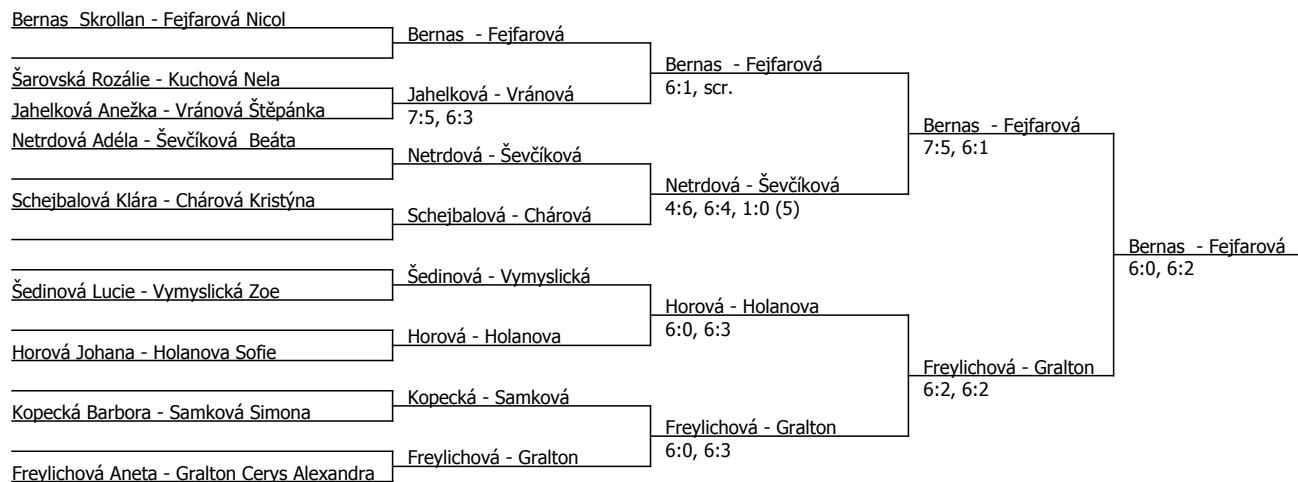

Kódové číslo: 814041; počet dvojic: 9	CŽ	BH
Bernas Skrollan	122	15
Fejfarová Nicol	130	12
Freylichová Aneta	157	12
Galton Cerys Alexandra	240	9
Netrdová Adéla	248	9
Jahelková Anežka	339	6
Ševčíková Beáta	476	6
Horová Johana	492	6

Součet BH: 75; Kategorie turnaje: 4