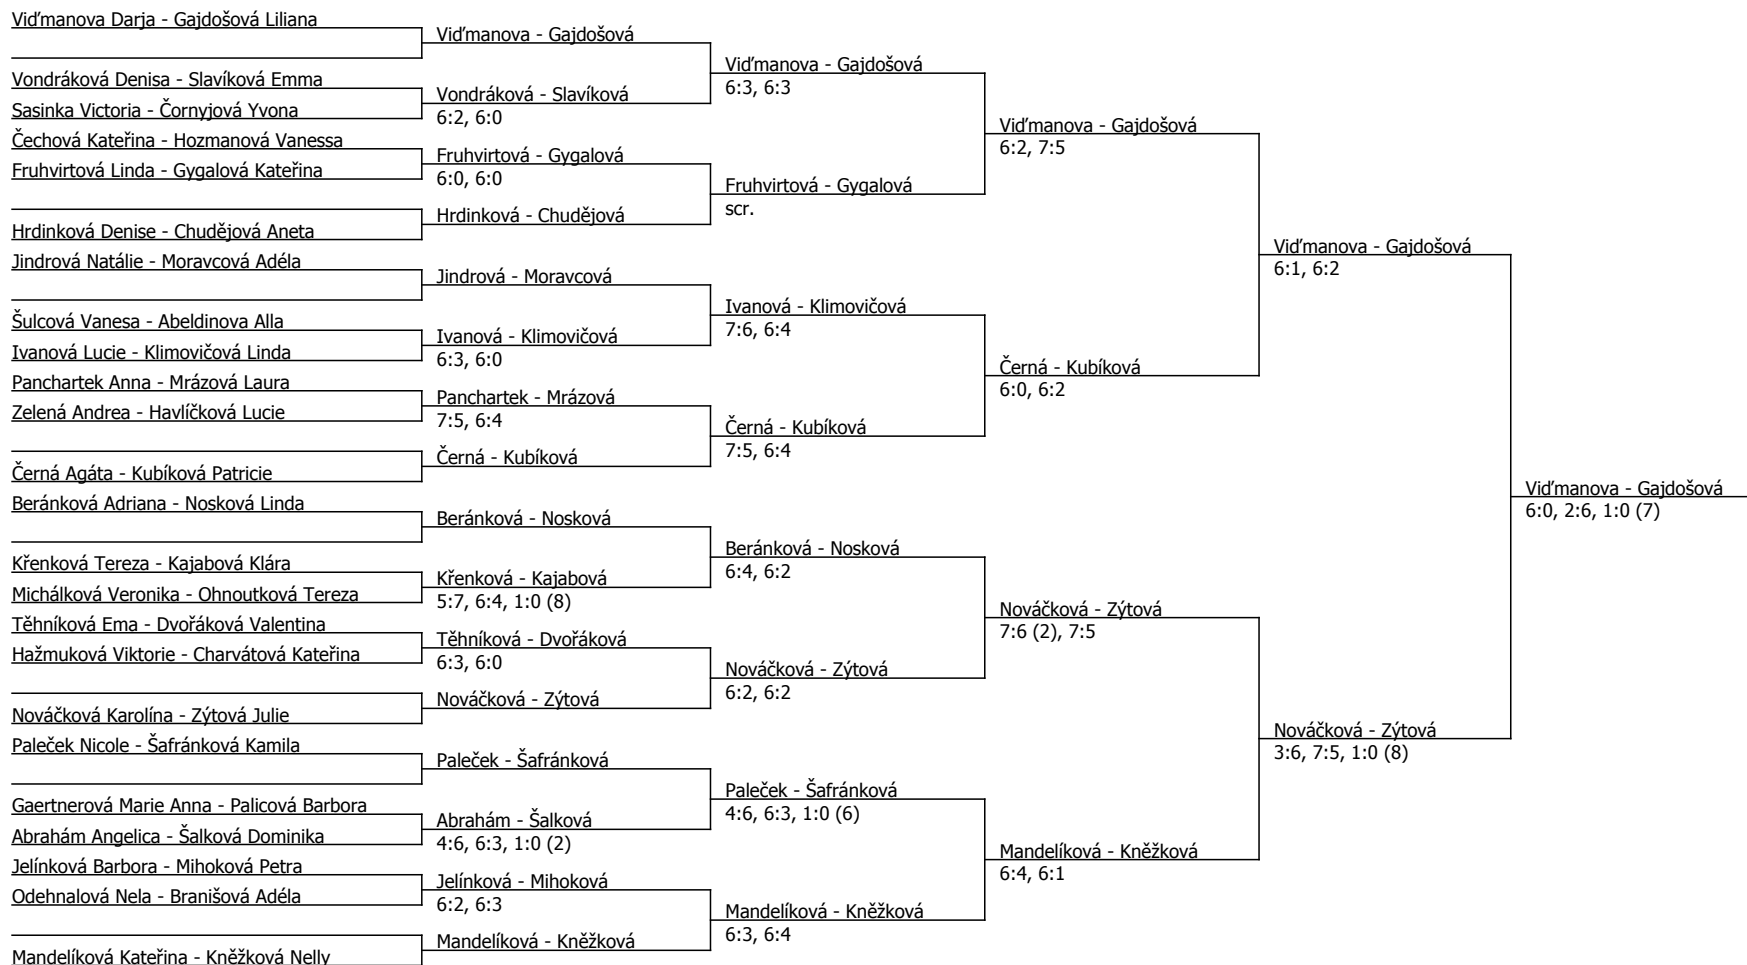

I.ČLTK Praha (A - 400) - turnaj : 814027, sezóna : 2015

Rozhodčí turnaje: Jiří Krejčí, Chrudoš Tajtl

Poznámka zpracovatele: Hráčka Hrdinková skrečovala zápas čtyřhry ze zdravotních důvodů.

Kódové číslo: 814027; počet dvojic: 24	ČZ	BH
Vid'manova Darja	6	60
Gajdošová Liliana	10	60
Mandelíková Kateřina	15	60
Nováčková Karolína	17	60
Kněžková Nelly	20	45
Jindrová Natálie	24	45
Kubíková Patricie	27	45
Moravcová Adéla	33	45

Součet BH: 420; Kategorie turnaje: 14