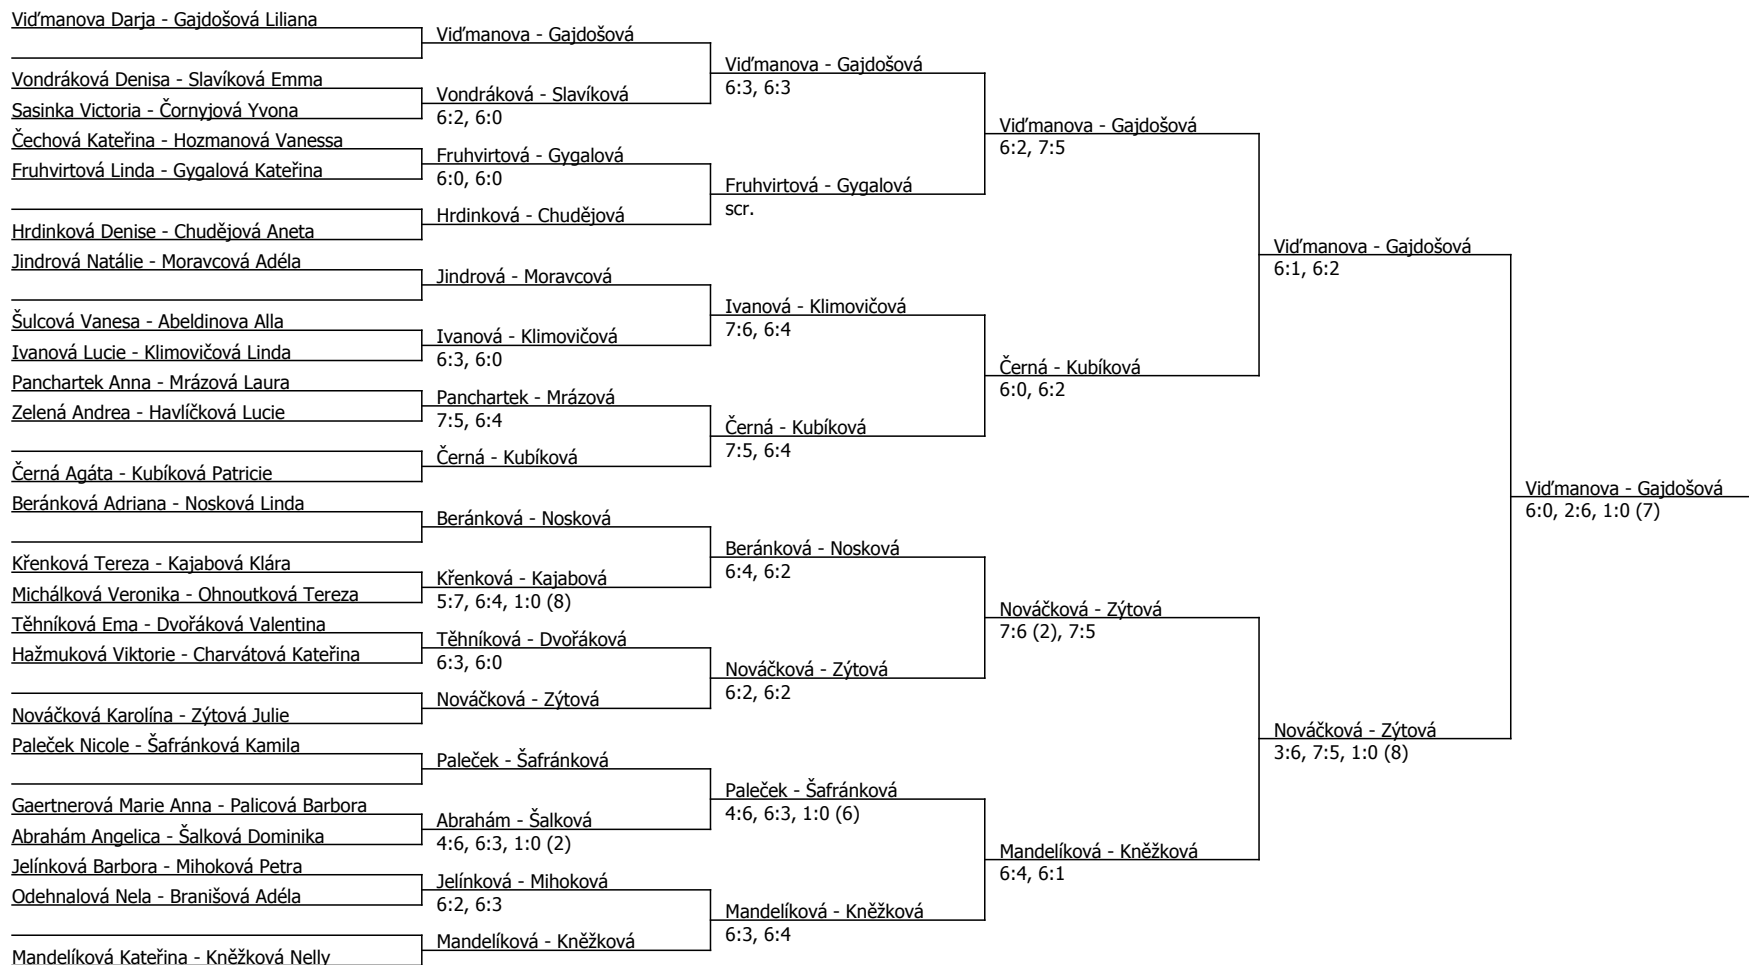

I.ČLTK Praha (A - 400) - turnaj : 814027, sezóna : 2015

Rozhodčí turnaje: Jiří Krejčí, Chrudoš Tajtl

Poznámka zpracovatele: Hráčka Hrdinková skrečovala zápas čtyřhry ze zdravotních důvodů.

Kódové číslo: 814027; počet dvojic: 24	ČZ	BH
Vid'manova Darja	6	60
Gajdošová Liliana	10	60
Mandelíková Kateřina	15	60
Nováčková Karolína	17	60
Kněžková Nelly	20	45
Jindrová Natálie	24	45
Kubíková Patricie	27	45
Moravcová Adéla	33	45

Součet BH: 420; Kategorie turnaje: 14