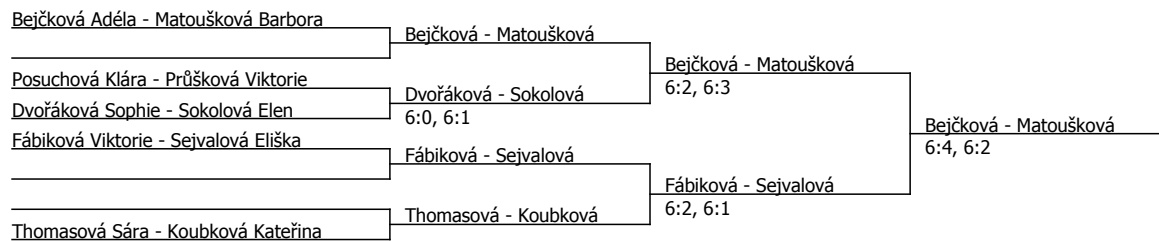

Kódové číslo: 812023; počet účastníků: 14	CŽ	BH
Bejčková Adéla	437	6
Matoušková Barbora	446	6
Thomasová Sára	564	6
Sejvalová Eliška	564	6
Dvořáková Sophie		1
Koubková Kateřina		1
Posuchová Klára		1
Hrušková Hana		1

Poznámka zpracovatele: 8:30 Dvořáková - Koubková, Posuchová - Hrušková, Šifaldová - Thomasová
9:30 Sejvalová - Průšková, Jaňovková - Fábiková, Sokolová - Wilson

Součet BH: 28; Kategorie turnaje: 4

O pohár města Meziboří, TO Meziboří (C - 200) - turnaj : 814023, sezóna : 2019