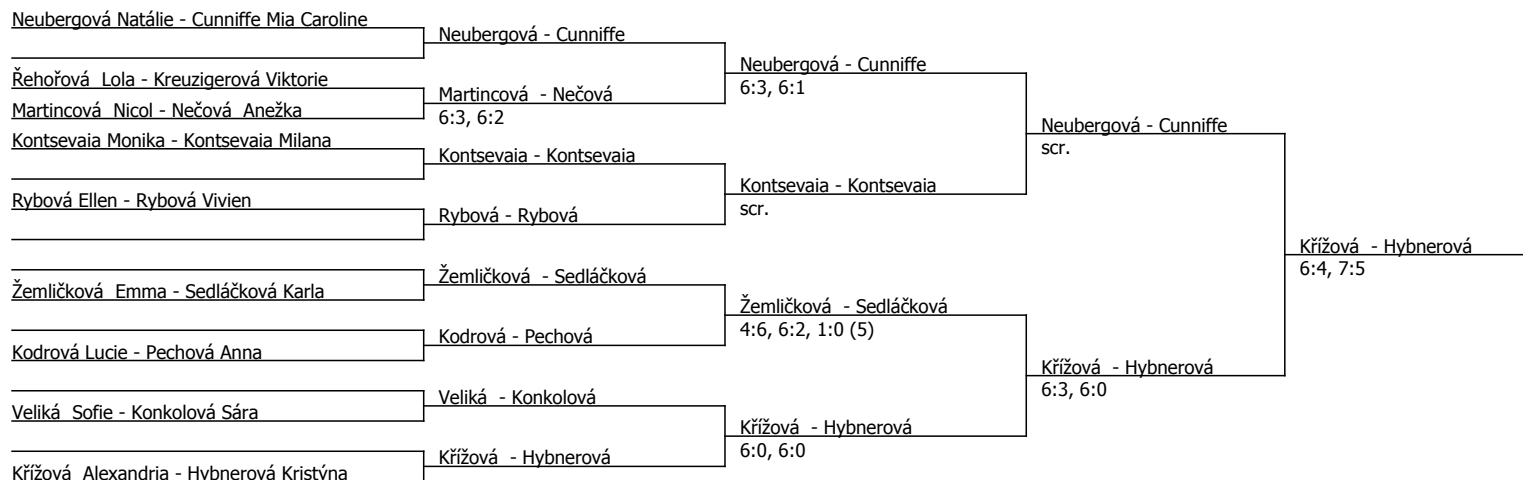

Součet BH: 81; Kategorie turnaje: 5

Rozhodčí turnaje: nálevková Barbora (platná licence AV do 31.12.2025)

Pohár TCG Karlovy Vary, TCG Karlovy Vary (C - 300) - turnaj : 814022, sezóna : 2024

Poznámka zpracovatele: PROGRAM PONDĚLÍ 10.6.
Začátek 10:30 FINÁLE dvouhry: KRÍŽOVÁ-CUNNIFFE