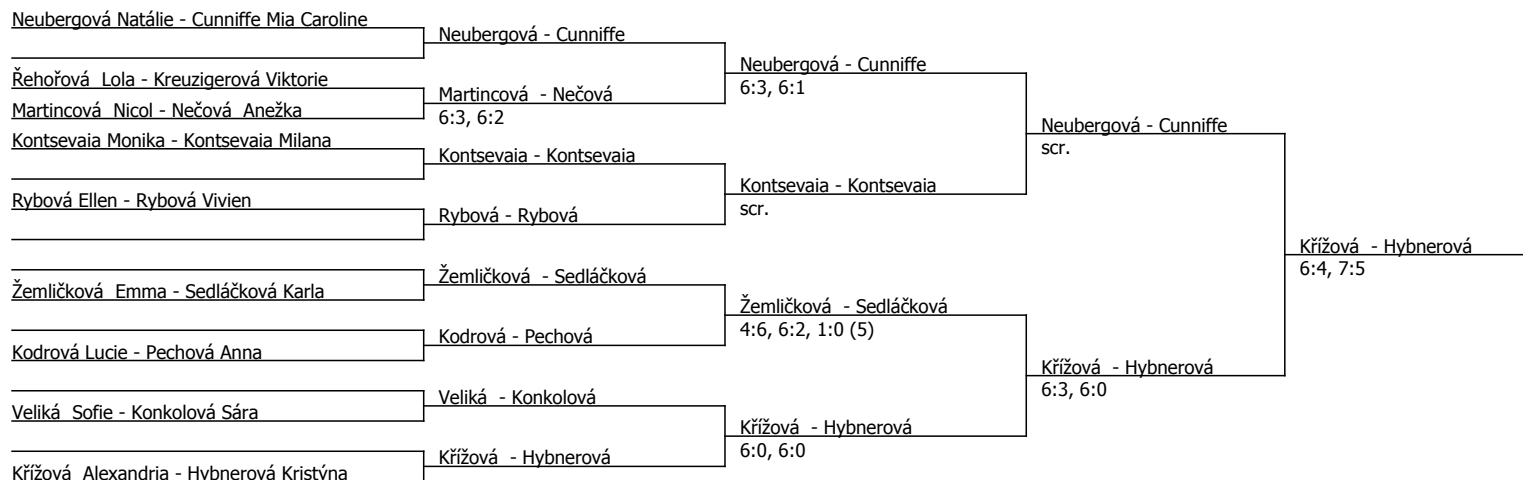

Pohár TCG Karlovy Vary, TCG Karlovy Vary (C - 300) - turnaj : 814022, sezóna : 2024

Kódové číslo: 814022; počet dvojic: 9	CŽ	BH
Neubergová Natálie	164	12
Cunniffe Mia Caroline	167	12
Křížová Alexandria	201	12
Kodrová Lucie	276	9
Hybnerová Kristýna	294	9
Kontsevaia Milana	311	9
Pechová Anna	333	9
Kontsevaia Monika	361	6

Součet BH: 78; Kategorie turnaje: 4

Poznámka zpracovatele: PROGRAM PONDĚLÍ 10.6.
Začátek 10:30 FINÁLE dvouhry: KRÍŽOVÁ-CUNNIFFE