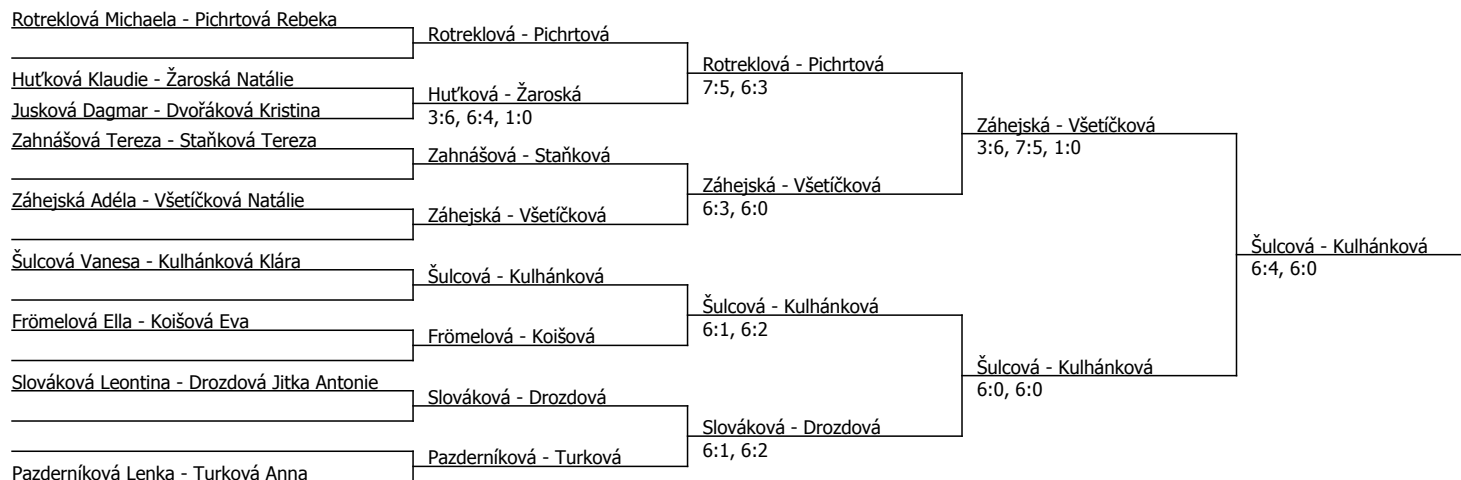

Součet BH: 36; Kategorie turnaje: 4

Sokol Zábřeh (C - 200) - turnaj : 814012, sezóna : 2014

Rozhodčí turnaje: Bartášek Jiří

Kódové číslo: 814012; počet dvojic: 9	CŽ	BH
Rotreklová Michaela	416	6
Turková Anna	497	6
Frömelová Ella		1
Koišová Eva		1
Kulhánková Klára		1
Slováková Leontina		1
Pazderníková Lenka		1
Drozdová Jitka Antonie		1

Součet BH: 18; Kategorie turnaje: 4