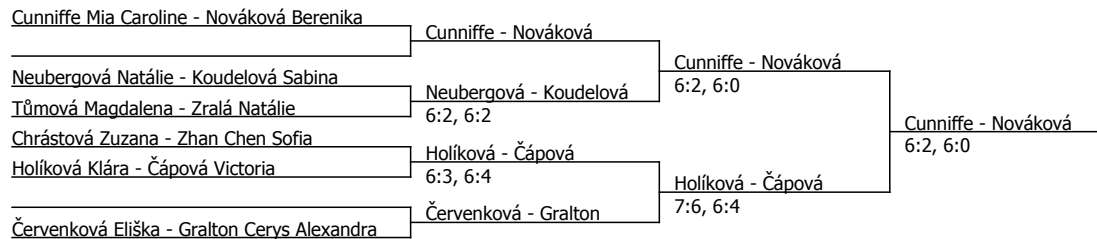

TK Horní Měcholupy (C - 300) - turnaj : 814010, sezóna : 2024

Kódové číslo: 814010; počet dvojic: 6	CŽ	BH
Nováková Berenika	145	12
Neubergová Natálie	164	12
Cunniffe Mia Caroline	167	12
Červenková Eliška	206	9
Gralton Cerys Alexandra	240	9
Holíková Klára	266	9
Chrástová Zuzana	297	9
Koudelová Sabina	371	6

Součet BH: 78; Kategorie turnaje: 4