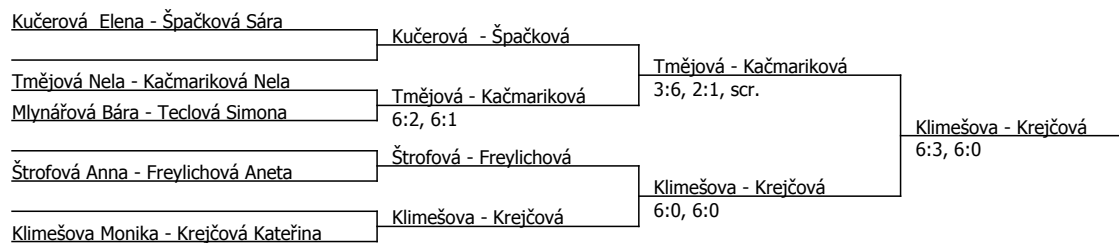

STRATOS AUTO CUP, TENIS-CENTRUM DTJ HK (C - 300) - turnaj : 814006, sezóna : 2023

Kódové číslo: 814006; počet dvojic: 5	CŽ	BH
Špačková Sára	160	12
Klimeshova Monika	184	12
Krejčová Kateřina	232	9
Kučerová Elena	244	9
Tmějová Nela	255	9
Kačmariková Nela	296	9
Freylichová Aneta	341	9
Teclová Simona	368	6

Součet BH: 75; Kategorie turnaje: 4