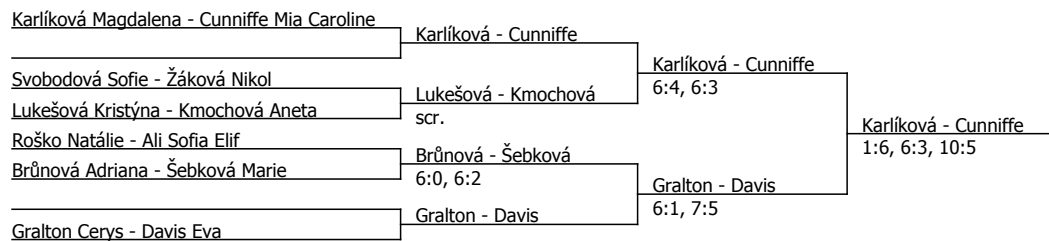

Pohár Tenis Club Řepy, TK EMA o.s. (C - 300) - turnaj : 814002, sezóna : 2024

Poznámka zpracovatele: Semifinále a finále v neděli. Finále 15:00 Karlíková, Cunniffe - Gralton, Davis

Kódové číslo: 814002; počet dvojic: 6	CŽ	BH
Cunniffe Mia Caroline	167	12
Karlíková Magdalena	217	9
Žáková Nikol	220	9
Davis Eva	238	9
Gralton Cerys	240	9
Brůnová Adriana	294	9
Šebková Marie	310	9
Svobodová Sofie	363	6

Součet BH: 72; Kategorie turnaje: 4