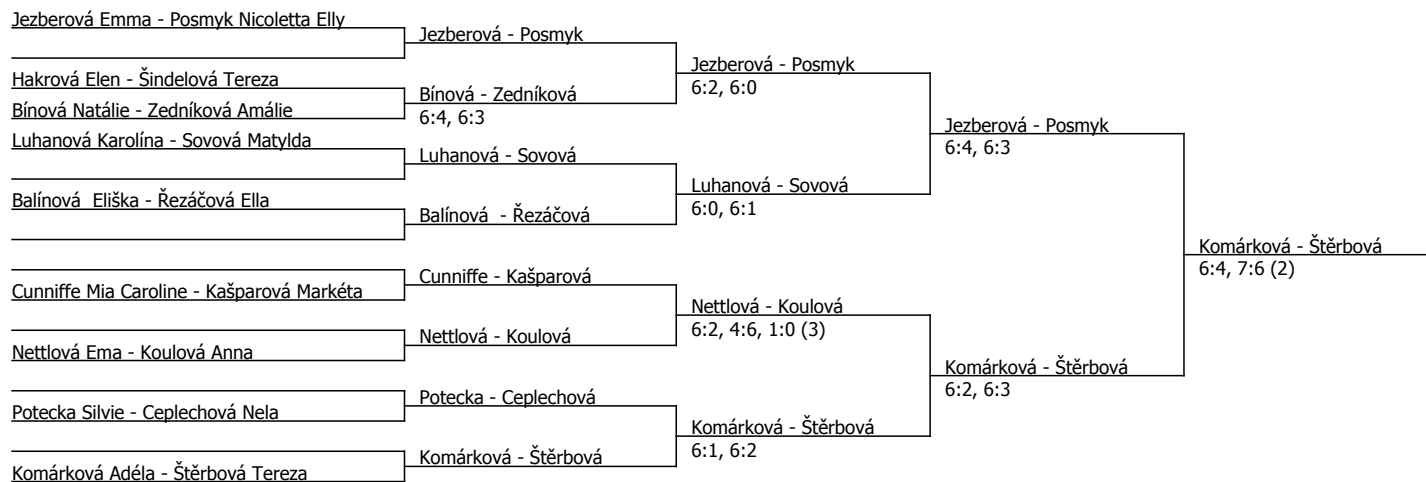

Memoriál Mileny Hrdinové, TK Škoda Plzeň z.s. (C - 300) - turnaj : 814000, sezóna : 2023

Kódové číslo: 814000; počet dvojic: 9	CŽ	BH
Posmyk Nicoletta Elly	75	20
Komárková Adéla	80	20
Jezberová Emma	122	15
Sovová Matylda	156	12
Koulová Anna	183	12
Nettlová Ema	184	12
Štěrbová Tereza	208	12
Luhanová Karolína	229	9

Součet BH: 112; Kategorie turnaje: 6