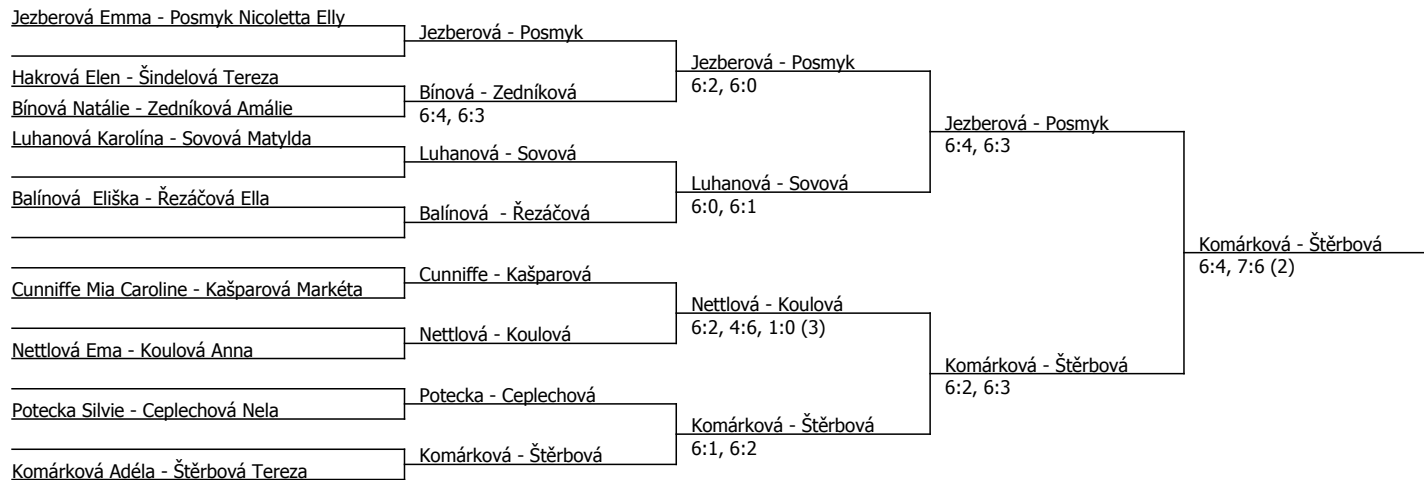

Memoriál Mileny Hrdinové, TK Škoda Plzeň z.s. (C - 300) - turnaj : 814000, sezóna : 2023

Kódové číslo: 814000; počet dvojic: 9	CŽ	BH
Posmyk Nicoletta Elly	75	20
Komárková Adéla	80	20
Jezberová Emma	122	15
Sovová Matylda	156	12
Koulová Anna	183	12
Nettlová Ema	184	12
Štěrbová Tereza	208	12
Luhanová Karolína	229	9

Součet BH: 112; Kategorie turnaje: 6