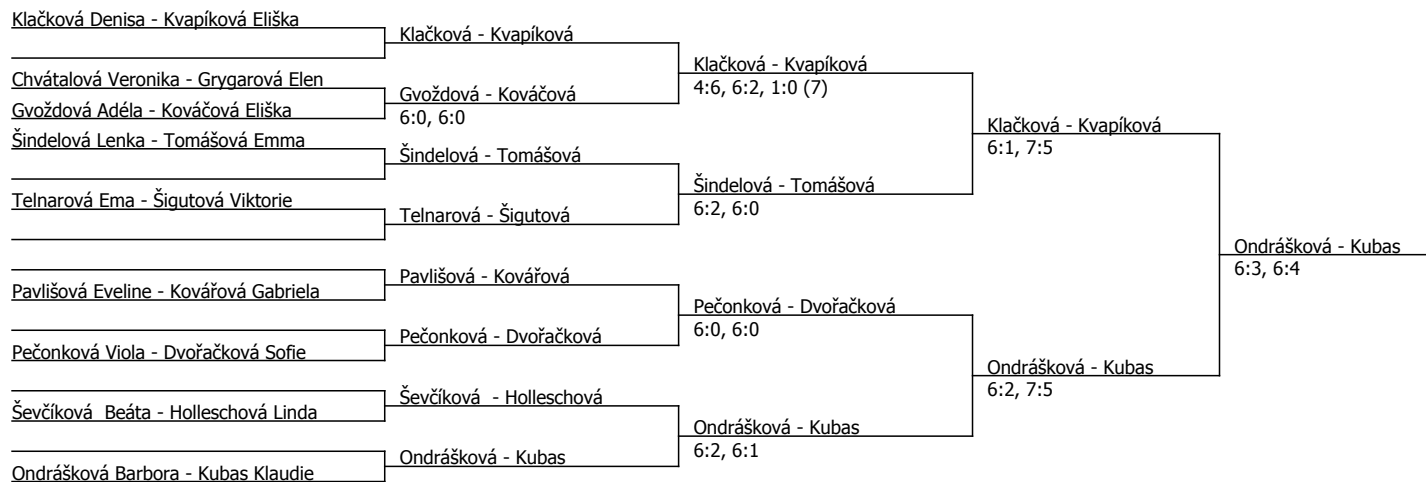

Hybnerová Nela	Hybnerová				
Havlíková Andrea	Havlíková	Hybnerová	6:0, 6:0		
Chvátalová Veronika	1:6, 6:3, 1:0 (1)			Hybnerová	6:0, 6:1
Kováčková Eliška	Kováčková				
Sikorová Laura	6:3, 6:1	Gvoždová	6:2, 6:3		
Gvoždová Adéla	Gvoždová				
Klačková Denisa	Klačková			Hybnerová	6:2, 6:1
Kubas Klaudie	Kubas	Klačková	6:2, 6:2		
Šigutová Viktorie	6:1, 6:0			Dvořáčková	6:3, 6:2
Telnarová Ema	Pavlišová				
Pavlišová Eveline	6:3, 6:1	Dvořáčková	6:1, 6:0		
Dvořáčková Sofie	Dvořáčková				
Ondrášková Barbora	Ondrášková			Hybnerová	6:1, 6:4
Holleschová Linda	Pečonková	Pečonková	6:0, 7:6 (7)		
Pečonková Viola	6:2, 7:5				
Kovářová Gabriela	Tomášová			Pečonková	6:3, 6:3
Tomášová Emma	6:3, 6:0	Kolaříková	6:0, 6:2		
Kolaříková Štěpánka	Kolaříková				
Kvapíková Eliška	Kvapíková			Kvapíková	4:6, 7:6 (1), 1:0 (7)
Ševčíková Beáta	Šindelová	Kvapíková	2:6, 6:2, 1:0 (9)		
Šindelová Lenka	6:4, 6:1			Kvapíková	6:3, 6:0
Nováková Adriana	Nováková				
Grygarová Elen	6:0, 6:0	Nováková	scr.		
Hrazdílková Eliška	Hrazdílková				

Součet BH: 137; Kategorie turnaje: 6

Sdružený okresní přebor Frýdek-Místek, TK TENNISPOINT FM (P - 800) - turnaj : 804972, sezóna : 2024

Kódové číslo: 804972; počet dvojic: 9	CŽ	BH
Klačková Denisa	108	20
Dvořáčková Sofie	113	15
Kvapíková Eliška	135	15
Ondrášková Barbora	146	15
Gvoždová Adéla	207	12
Kubas Klaudie	233	12
Tomášová Emma	300	9
Šindelová Lenka	312	9