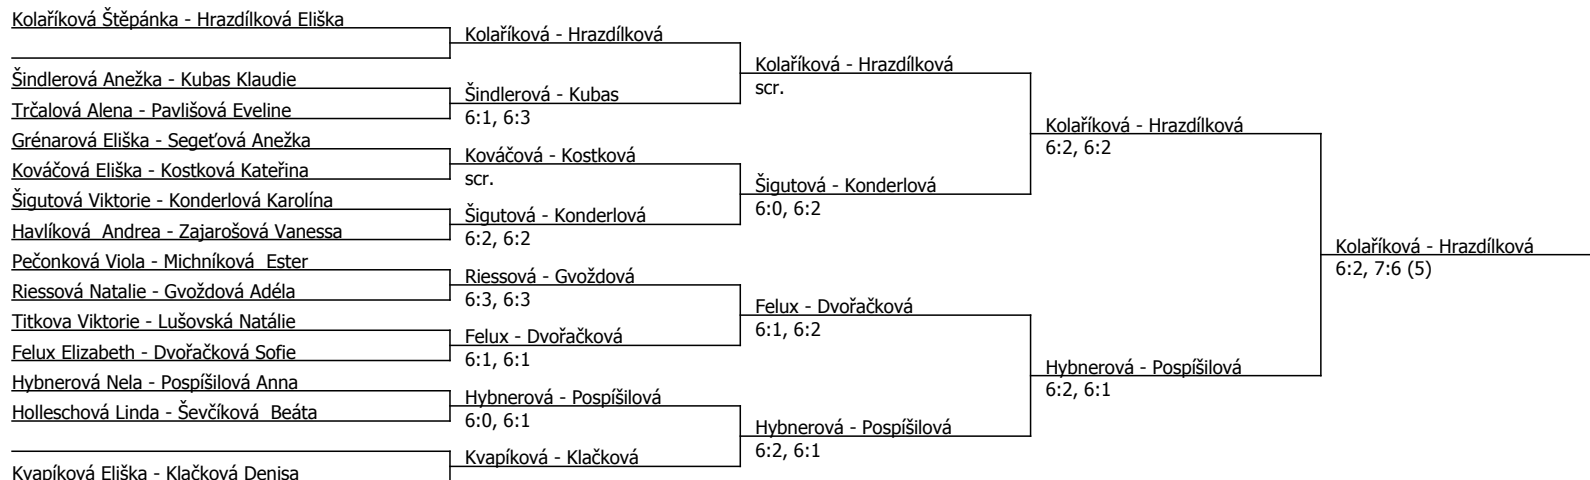

Hybnerová Nela	Hybnerová				
Šindlerová Anežka	Šindlerová	Hybnerová			
Havlíková Andrea	6:2, 1:6, 1:0 (8)	6:0, 6:0			
Trochtová Julie	Trochtová	Hybnerová			
Klouparová Valentýna	Klouparová	6:0, 6:0			
Zajarošová Vanessa	Zajarošová	Trochtová			
Konderlová Karolína	Konderlová	3:6, 6:1, 1:0 (1)			
Bartlová Ema	Bartlová	Hybnerová			
Grénarová Eliška	Grénarová	6:2, 6:0			
Kolaříková Štěpánka	Kolaříková	Konderlová			
Handlířová Lilly	Pavlišová	6:0, 6:2			
Pavlišová Eveline	6:4, 6:1	Konderlová			
Gvoždová Adéla	Gvoždová	7:5, scr.			
Holleschová Linda	Holleschová	Grénarová			
Nováková Adriana	Nováková	6:0, 6:0			
Kostková Kateřina	Kostková	Hybnerová			
Grygarová Elen	Grygarová	6:3, 2:6, 1:0 (7)			
Dvořáčková Sofie	Dvořáčková	6:1, 6:0			
Felix Elizabeth	Felix	Kolaříková			
Riessová Natalie	Riessová	6:0, 6:2			
Hořavková Sabina	Hořavková	Kolaříková			
Ševčíková Beáta	Ševčíková	6:1, 6:0			
Pospíšilová Anna	Pospíšilová	Dvořáčková			
Trčalová Alena	Trčalová	6:0, 6:2			
Kubas Klaudie	Kubas	Kostková			
Titkova Viktorie	6:4, 6:1	scr.			
Klačková Denisa	Klačková	Dvořáčková			
Kvapíková Eliška	Kvapíková	6:0, 6:0			
Telnarová Ema	Telnarová	6:0, 6:4			
Kováčková Eliška	Kováčková	Hybnerová			
Pečonková Viola	Pečonková	2:6, 6:2, 1:0 (5)			
Lušovská Natálie	Lušovská	Pospíšilová			
Michníková Ester	Michníková	6:2, 6:2			
Segeťová Anežka	Šigutová	6:1, 6:3			
Šigutová Viktorie	7:6 (6), 2:6, 1:0 (7)	Klačková			
Hrazdílková Eliška	Hrazdílková	6:2, 6:3			
		6:1, 6:0			
		6:2, 7:5			
		5:7, 7:6 (5), 1:0 (6)			
		6:0, 7:5			
		6:0, 6:2			
		6:0, 6:2			

Součet BH: 140; Kategorie turnaje: 8

Poznámka zpracovatele: FINÁLE DVOUHRY V 8:30
FINÁLE ČTYRHRY V 10:00

Halový oblastní přebor, severomoravský (P - 900) - turnaj : 804970, sezóna : 2024

Poznámka zpracovatele: FINÁLE ČTYRHRY V 10:00