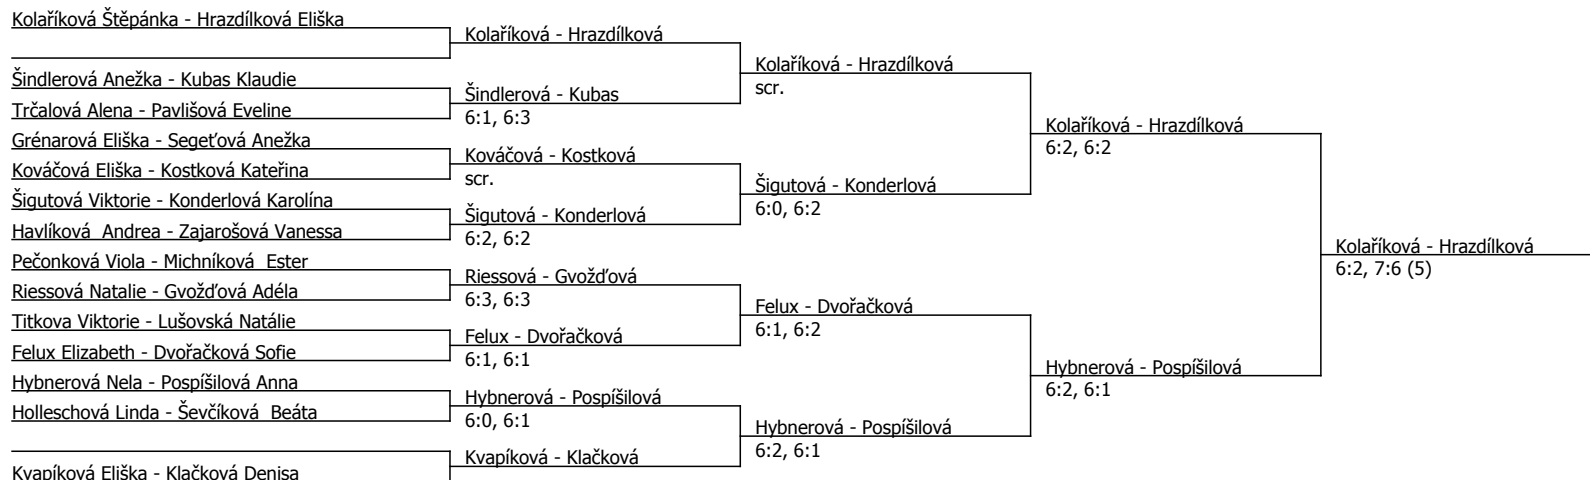

Halový oblastní přebor, severomoravský (P - 900) - turnaj : 804970, sezóna : 2024

Kódové číslo: 804970; počet dvojic: 14	CŽ	BH
Hybnerová Nela	82	20
Hrazdílková Eliška	96	20
Kolaříková Štěpánka	97	20
Klačková Denisa	108	20
Dvořáčková Sofie	113	15
Felux Elizabeth	116	15
Kvapíková Eliška	135	15
Grénarová Eliška	149	15

Součet BH: 140; Kategorie turnaje: 8

Poznámka zpracovatele: FINÁLE ČTYRHRY V 10:00