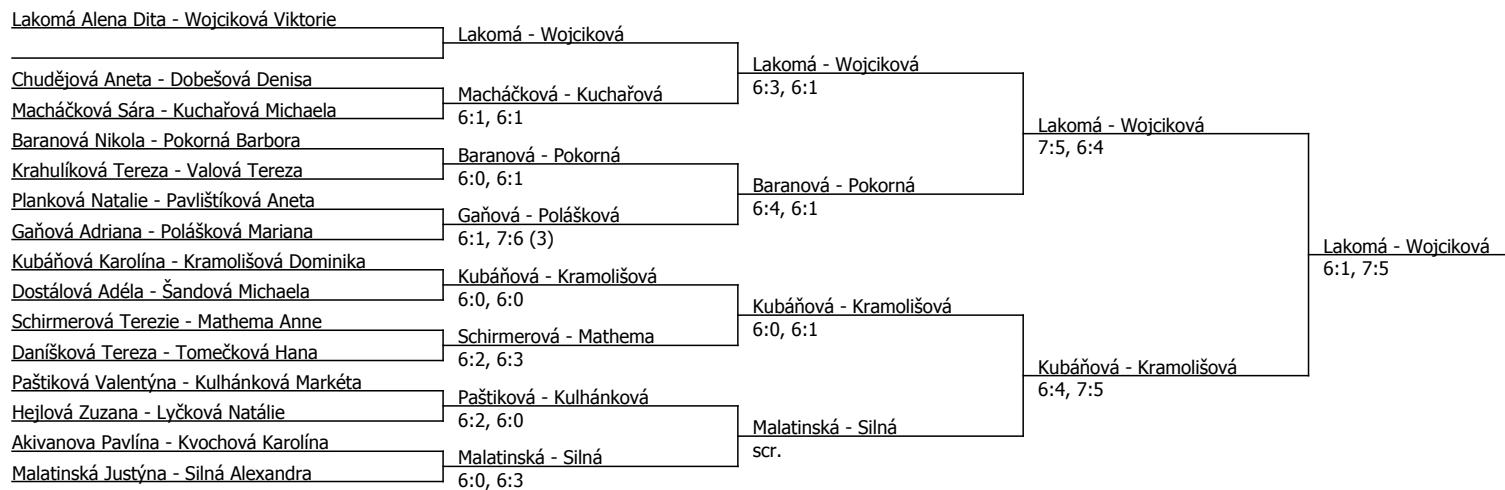

Halový oblastní přebor, severomoravský (P - 500) - turnaj : 804970, sezóna : 2013

Rozhodčí turnaje: Ing. Josef Kramoliš, Kubáňová Iveta

Poznámka zpracovatele: Utkání Malatinská, Silná - Pašťiková, Kulhánková skrečováno pro zdravotní indispozici Kulhánkové.

Kódové číslo: 804970; počet dvojic: 15	CŽ	BH
Kubáňová Karolína	23	35
Wojciková Viktorie	32	35
Malatinská Justýna	33	35
Lakomá Alena Dita	44	30
Baranová Nikola	77	25
Pokorná Barbora	85	20
Silná Alexandra	88	20
Kramolišová Dominika	104	20

Součet BH: 220; Kategorie turnaje: 9