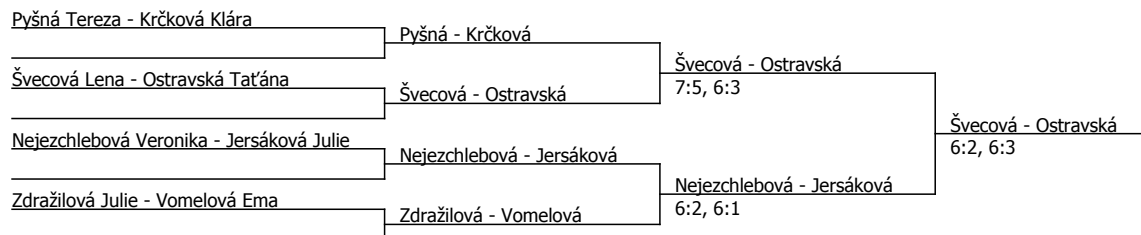

Kódové číslo: 802941; počet účastníků: 9	CŽ	BH
Ostravská Taťána		1
Krčková Klára		1
Vomelová Ema		1
Jersáková Julie		1
Švecová Lena		1
Kováčiková Simona		1
Nejezchlebová Veronika		1
Pyšná Tereza		1

Součet BH: 8; Kategorie turnaje: 2

Oblastní přebor ročníku 2012, jihomoravský (P - 600) - turnaj : 804941, sezóna : 2022

Kódové číslo: 804941; počet dvojic: 4	CŽ	BH
Pyšná Tereza		1
Krčková Klára		1
Švecová Lena		1
Ostravská Taťána		1
Nejezchlebová Veronika		1
Jersáková Julie		1
Zdražilová Julie		1
Vomelová Ema		1