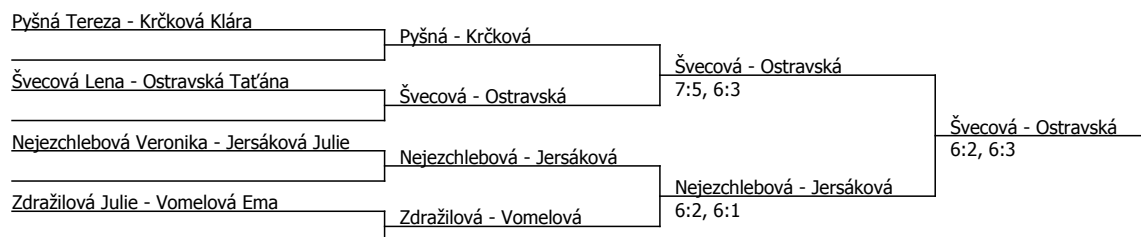

Kódové číslo: 802941; počet účastníků: 9	CŽ	BH
Ostravská Taťána		1
Krčková Klára		1
Vomelová Ema		1
Jersáková Julie		1
Švecová Lena		1
Kováčiková Simona		1
Nejezchlebová Veronika		1
Pyšná Tereza		1

Součet BH: 8; Kategorie turnaje: 2

Oblastní přebor ročníku 2012, jihomoravský (P - 600) - turnaj : 804941, sezóna : 2022

Kódové číslo: 804941; počet dvojic: 4	CŽ	BH
Pyšná Tereza		1
Krčková Klára		1
Švecová Lena		1
Ostravská Taťána		1
Nejezchlebová Veronika		1
Jersáková Julie		1
Zdražilová Julie		1
Vomelová Ema		1