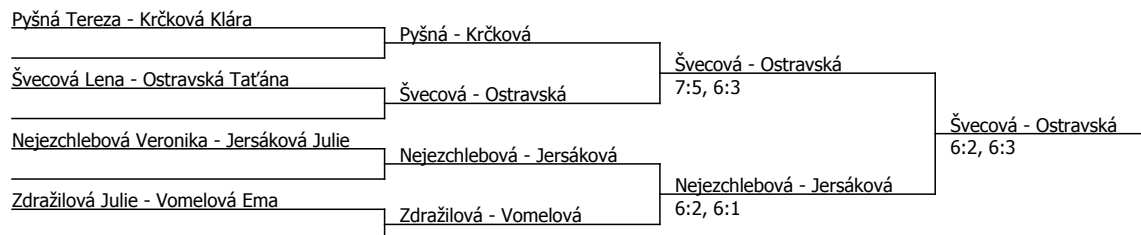

Oblastní přebor ročníku 2012, jihomoravský (P - 600) - turnaj : 804941, sezóna : 2022

Kódové číslo: 804941; počet dvojic: 4	CZ	BH
Jersáková Julie		1
Zdražilová Julie		1
Vomelová Ema		1
Nejezchlebová Veronika		1
Ostravská Taťána		1
Krčková Klára		1
Švecová Lena		1
Pyšná Tereza		1

Součet BH: 8; Kategorie turnaje: 2