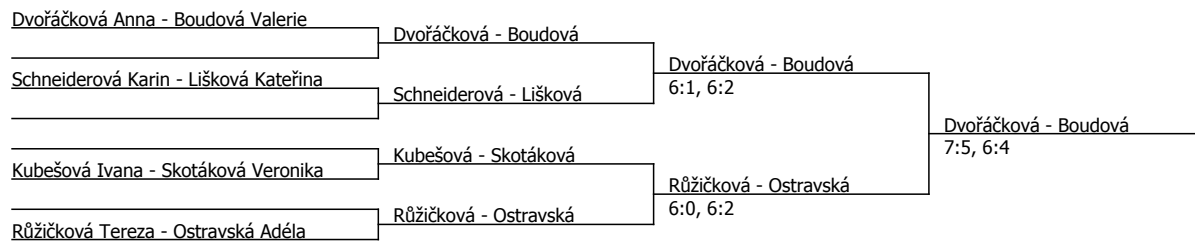

Halový oblastní přebor ročníku 2008, jihomoravský (P - 500) - turnaj : 804941, sezóna : 2018

Kódové číslo: 804941; počet dvojic: 4	CŽ	BH
Dvořáčková Anna		1
Boudová Valerie		1
Schneiderová Karin		1
Lišková Kateřina		1
Kubešová Ivana		1
Skotáková Veronika		1
Růžičková Tereza		1
Ostravská Adéla		1

Součet BH: 8; Kategorie turnaje: 2