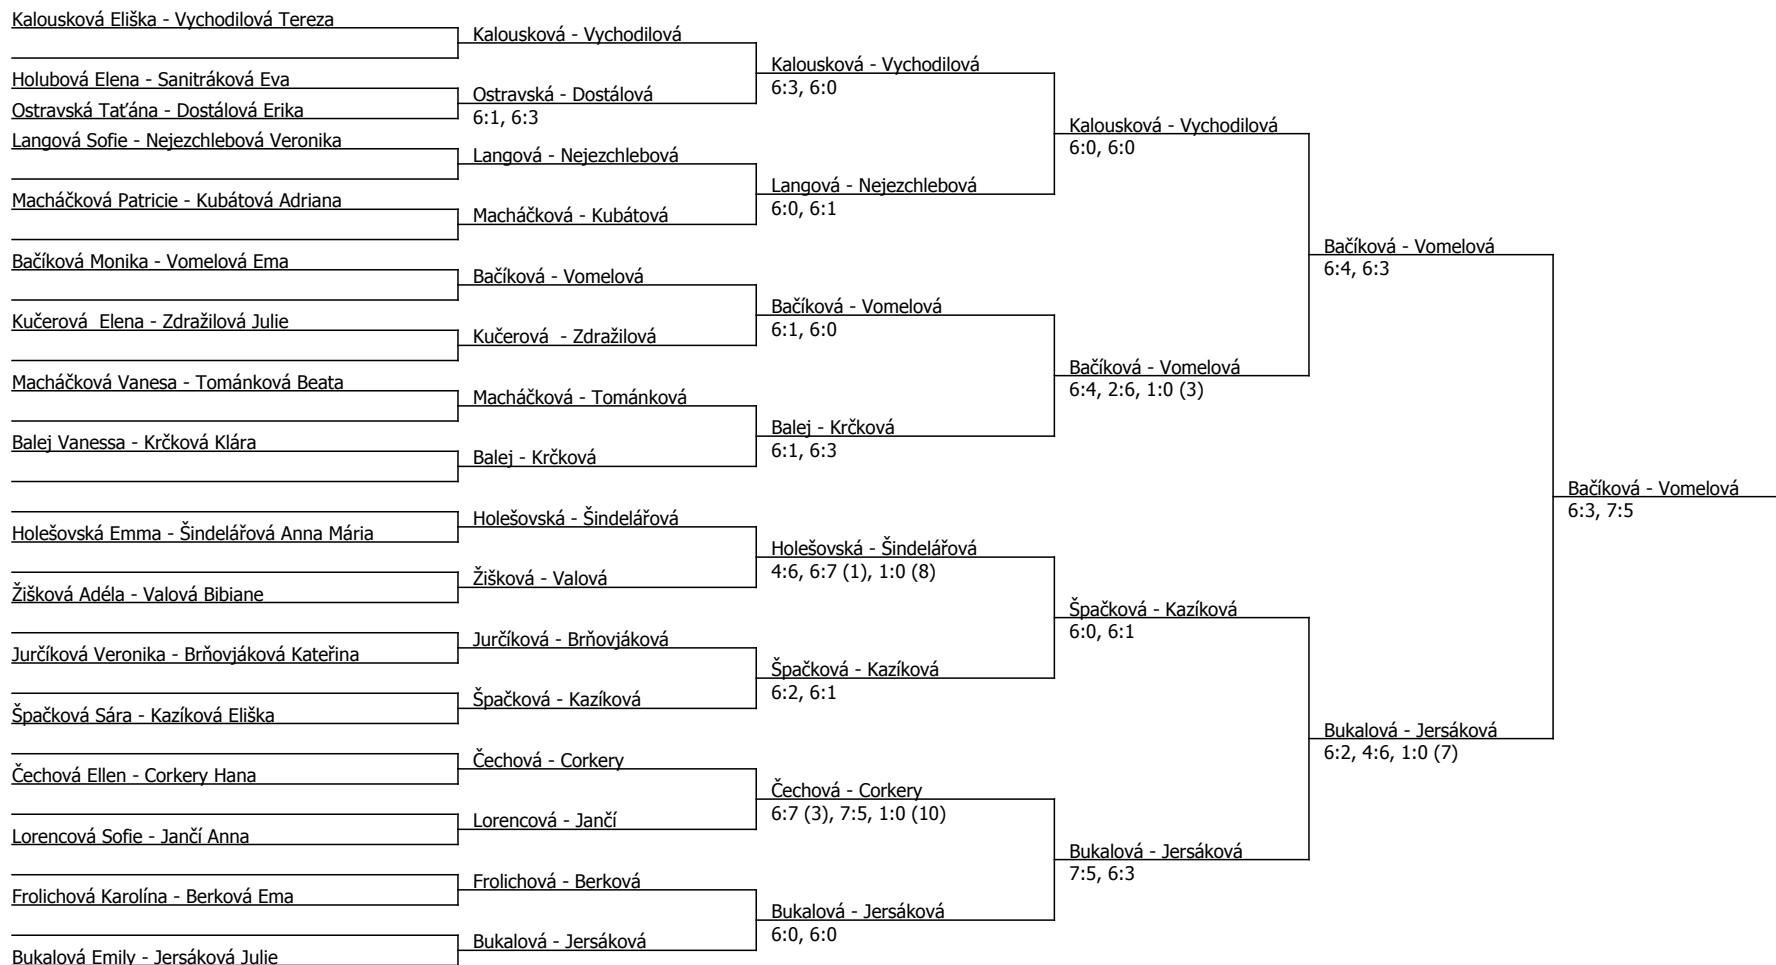

Halový oblastní přebor, jihomoravský (P - 900) - turnaj : 804940, sezóna : 2024

Kódové číslo: 804940; počet dvojic: 17	CŽ	BH
Vychodilová Tereza	30	45
Jersáková Julie	50	30
Vomelová Ema	61	25
Bačíková Monika	62	25
Kazíková Eliška	71	25
Kalousková Eliška	72	25
Bukalová Emily	73	25
Špačková Sára	82	20

Součet BH: 220; Kategorie turnaje: 9