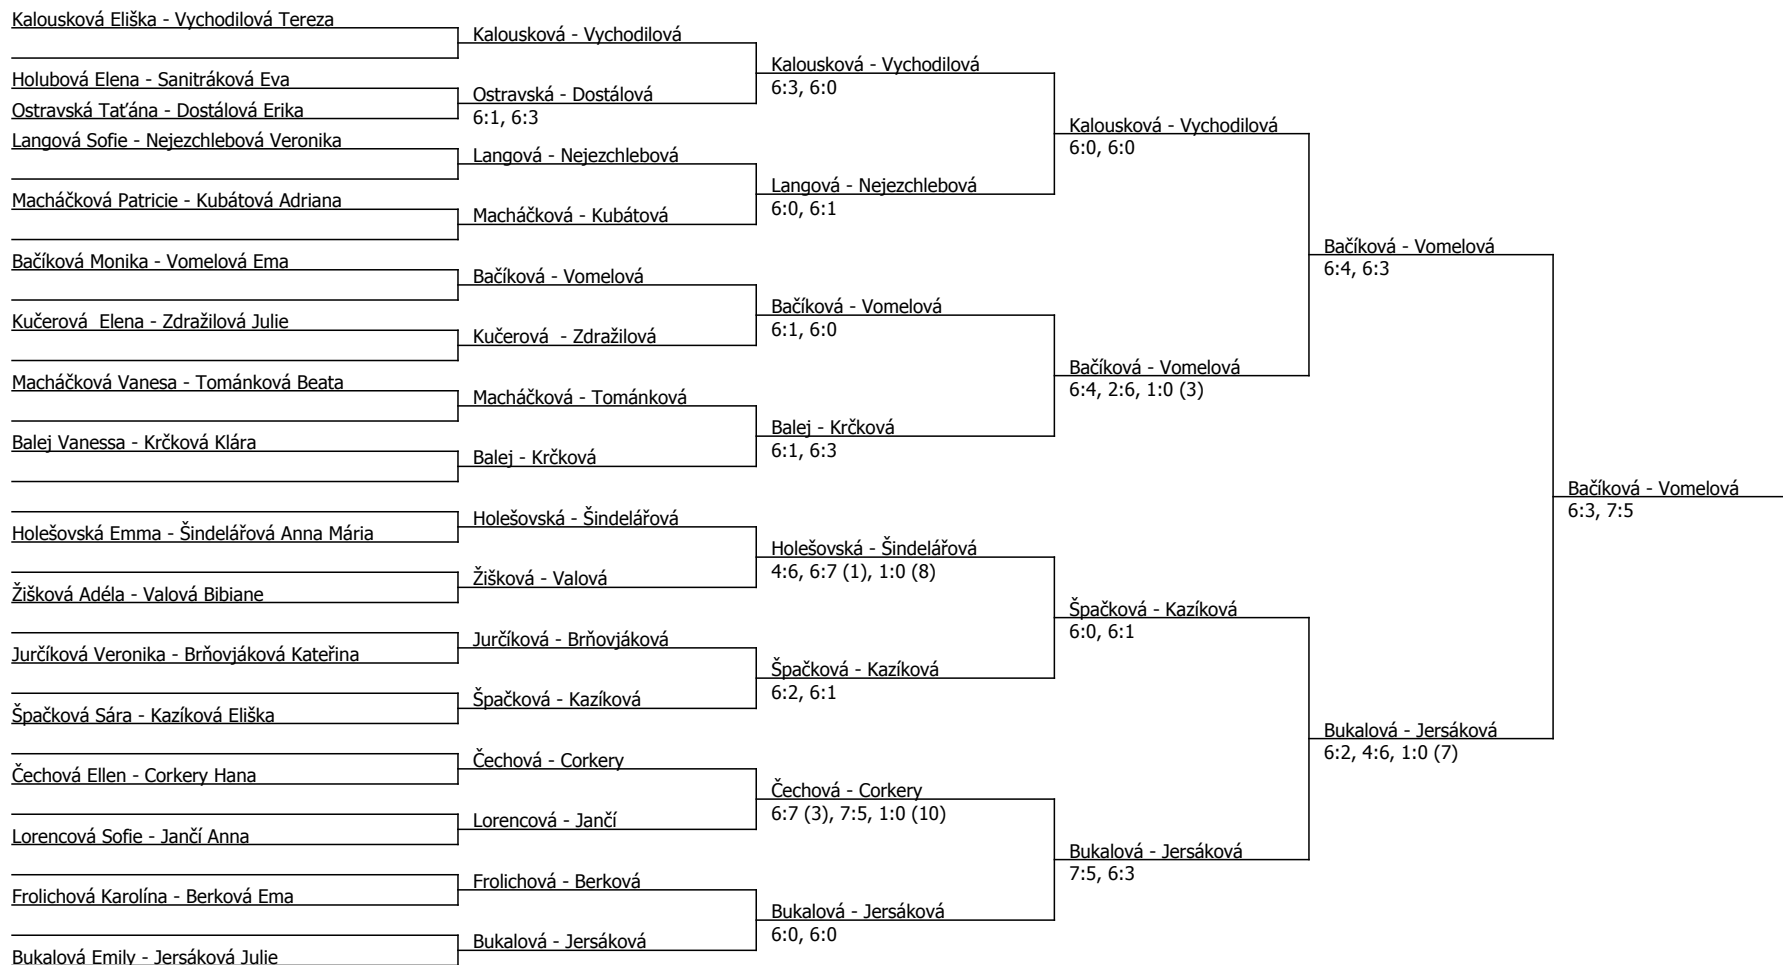

Halový oblastní přebor, jihomoravský (P - 900) - turnaj : 804940, sezóna : 2024

Kódové číslo: 804940; počet dvojic: 17	CŽ	BH
Vychodilová Tereza	30	45
Jersáková Julie	50	30
Vomelová Ema	61	25
Bačíková Monika	62	25
Kazíková Eliška	71	25
Kalousková Eliška	72	25
Bukalová Emily	73	25
Špačková Sára	82	20

Součet BH: 220; Kategorie turnaje: 9