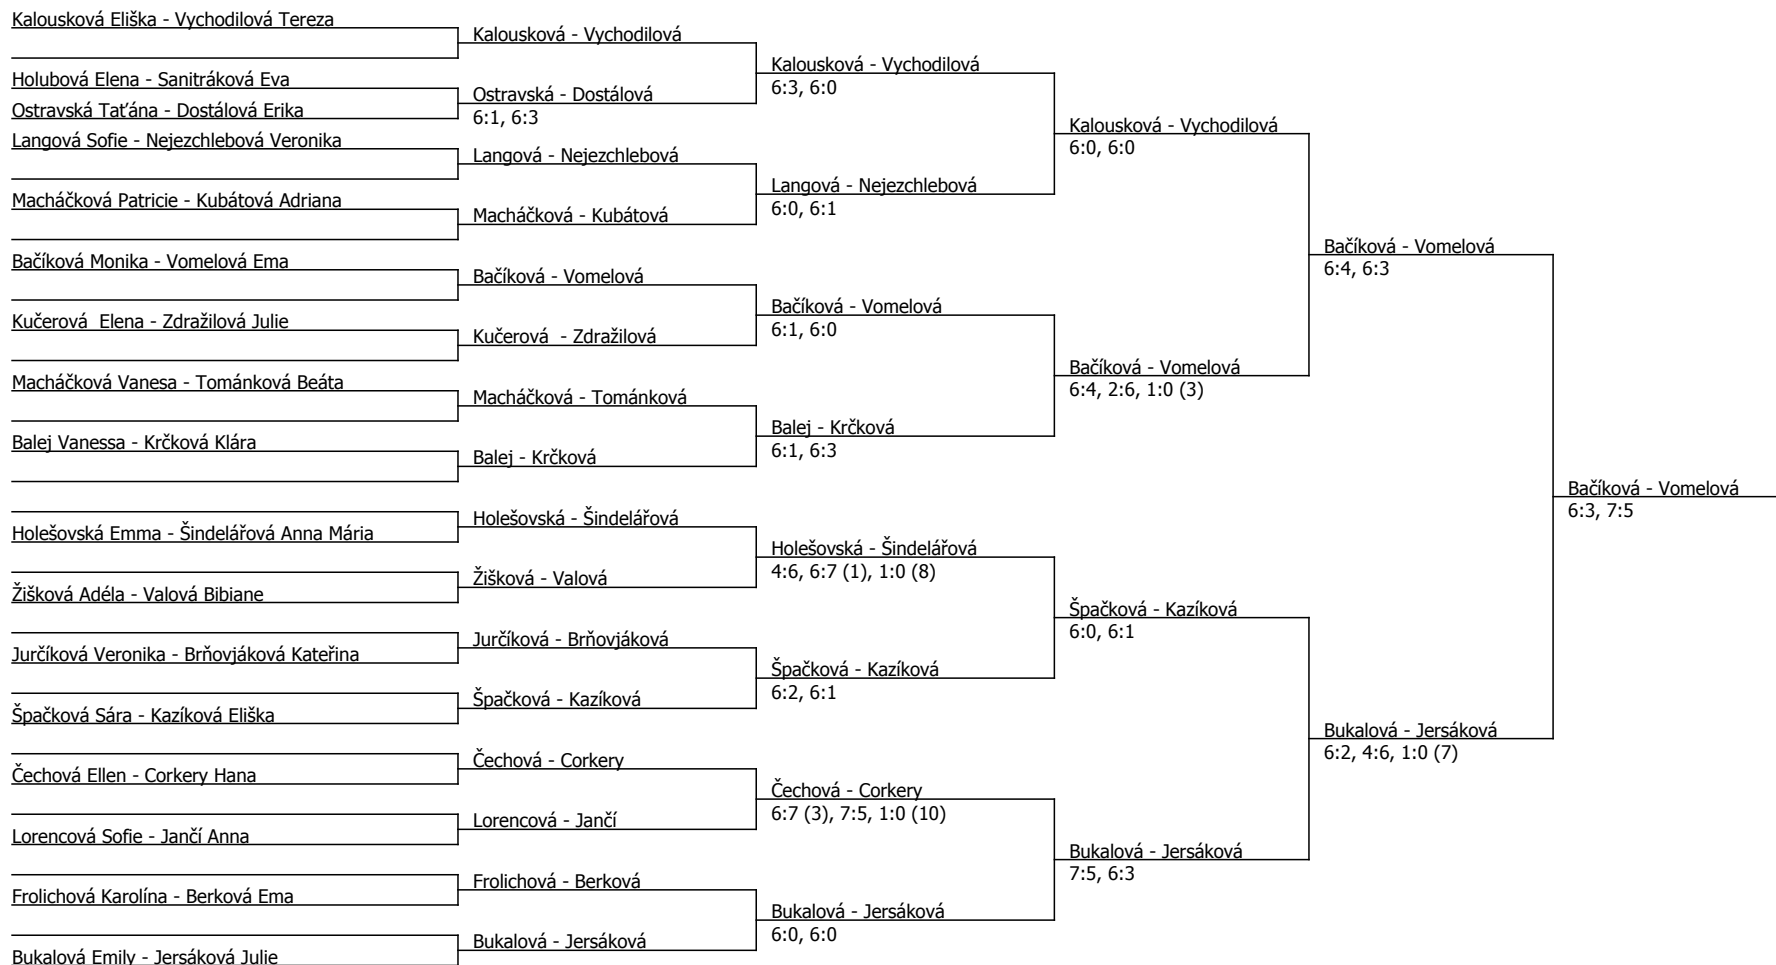

Halový oblastní přebor, jihomoravský (P - 900) - turnaj : 804940, sezóna : 2024

Kódové číslo: 804940; počet dvojic: 17	CŽ	BH
Vychodilová Tereza	30	45
Jersáková Julie	50	30
Vomelová Ema	61	25
Bačíková Monika	62	25
Kazíková Eliška	71	25
Kalousková Eliška	72	25
Bukalová Emily	73	25
Špačková Sára	82	20

Součet BH: 220; Kategorie turnaje: 9