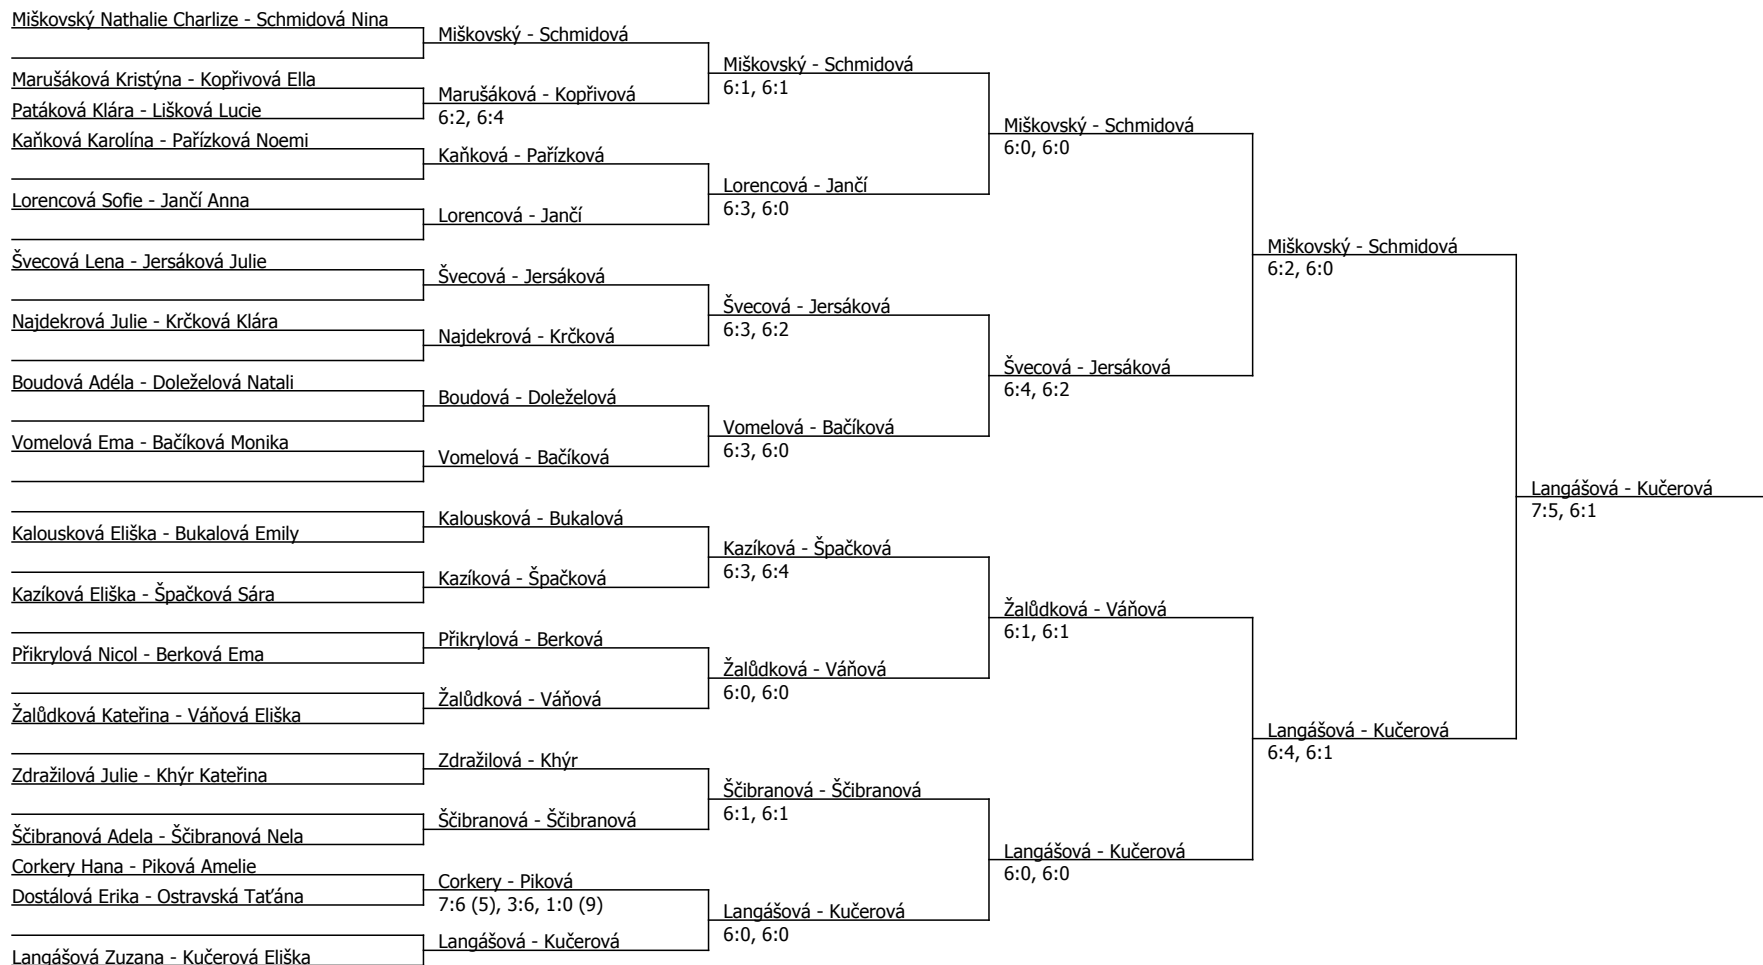

Poznámka zpracovatele: Pondělí v 9:00 semi dvouhry, následuje fi dvouhry a fi čtyřhry

Součet BH: 210; Kategorie turnaje: 9

Halový oblastní přebor, jihomoravský (P - 900) - turnaj : 804940, sezóna : 2023