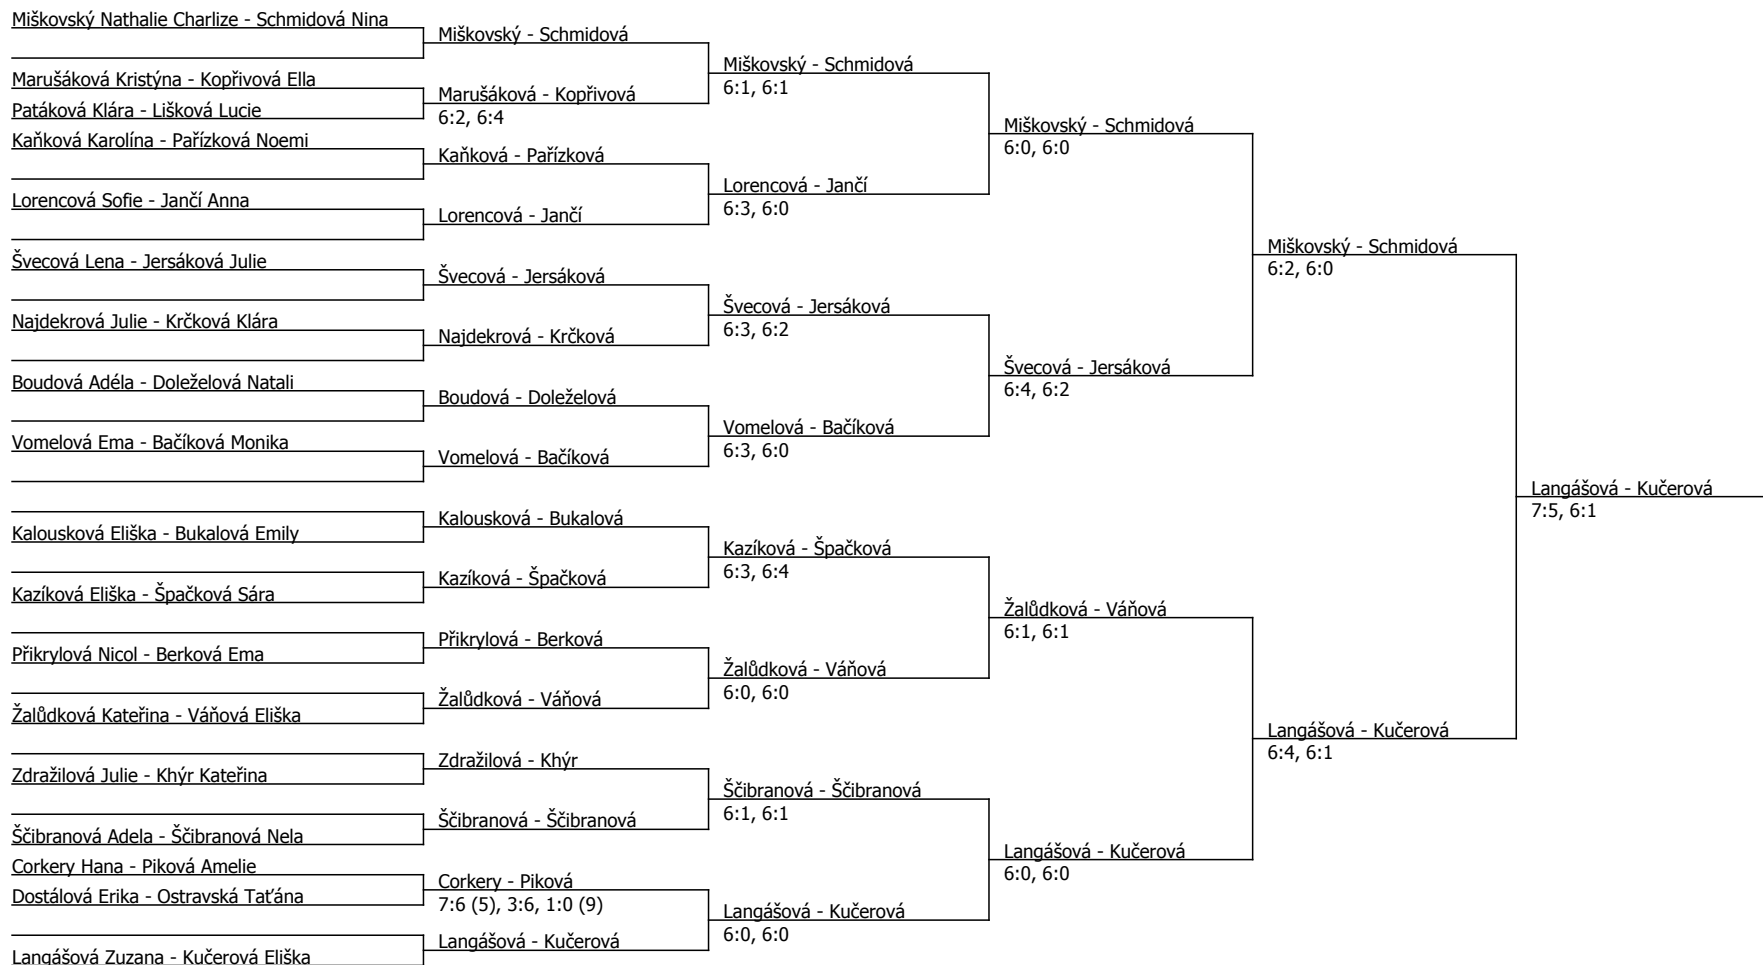

Součet BH: 210; Kategorie turnaje: 9

Poznámka zpracovatele: Pondělí v 9:00 semi dvouhry, následuje fi dvouhry a fi čtyřhry

Halový oblastní přebor, jihomoravský (P - 900) - turnaj : 804940, sezóna : 2023