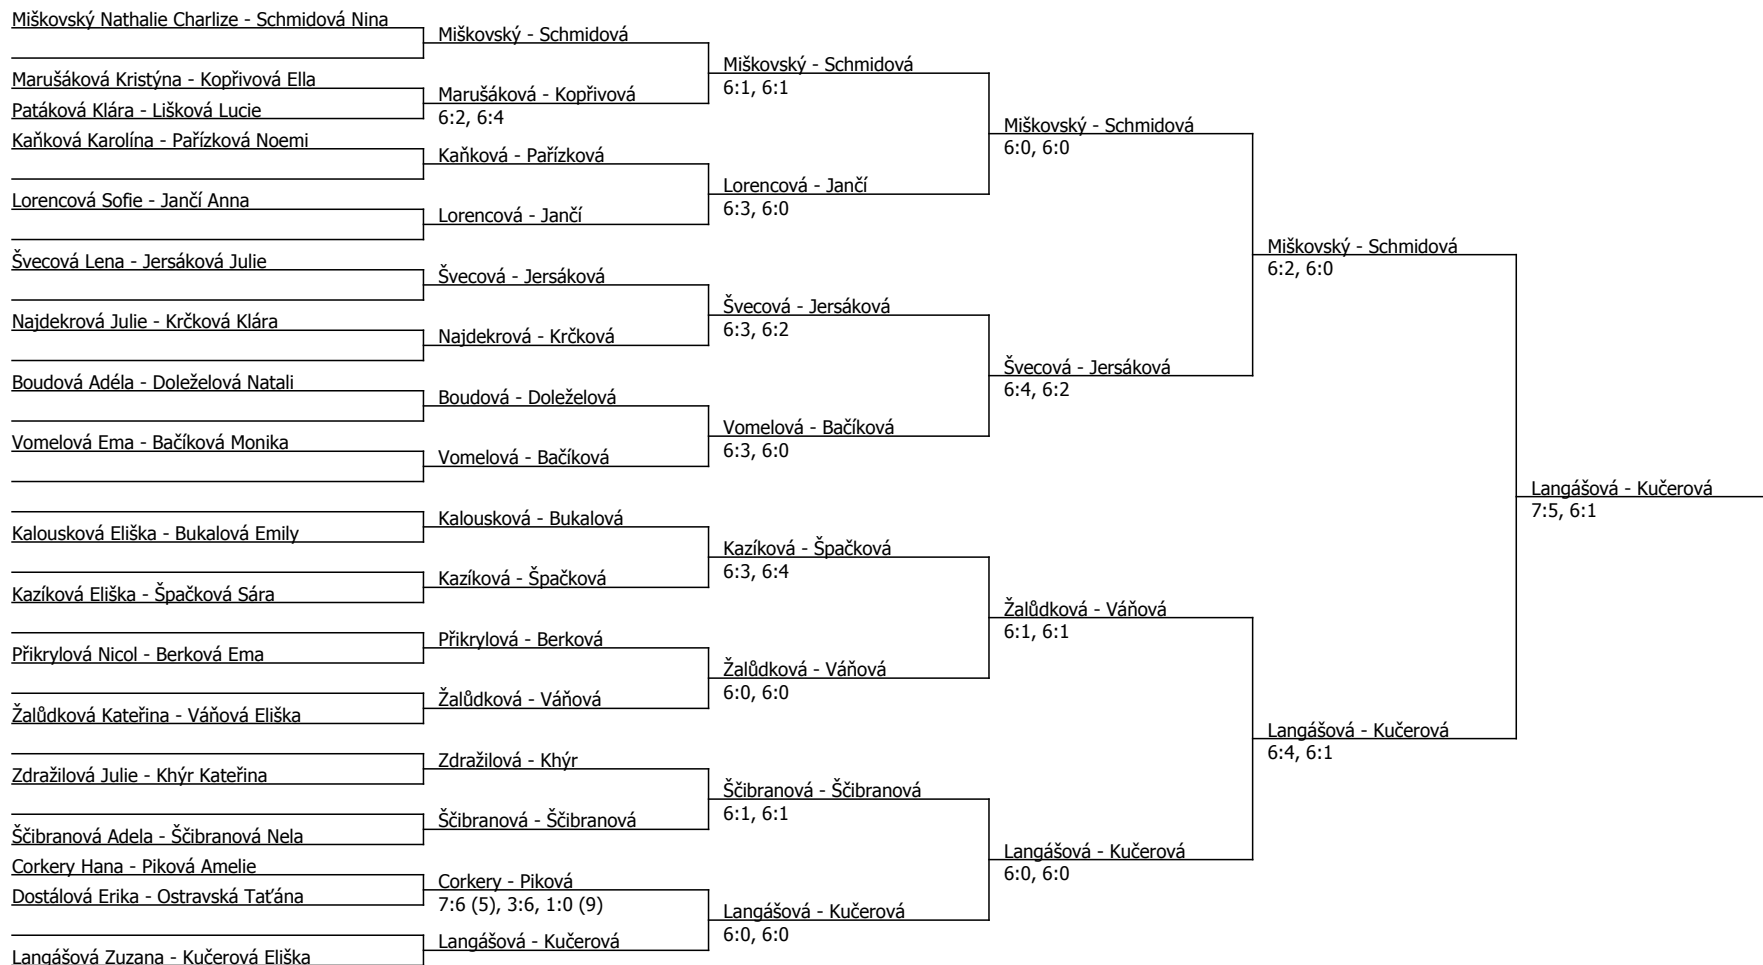

Halový oblastní přebor, jihomoravský (P - 900) - turnaj : 804940, sezóna : 2023

Kódové číslo: 804940; počet dvojic: 18	CŽ	BH
Schmidová Nina	37	35
Miškovský Nathalie Charlize	48	30
Kučerová Eliška	62	25
Langášová Zuzana	69	25
Ščibranová Nela	100	20
Švecová Lena	118	20
Žalúdková Kateřina	134	15
Jersáková Julie	146	15

Součet BH: 185; Kategorie turnaje: 8