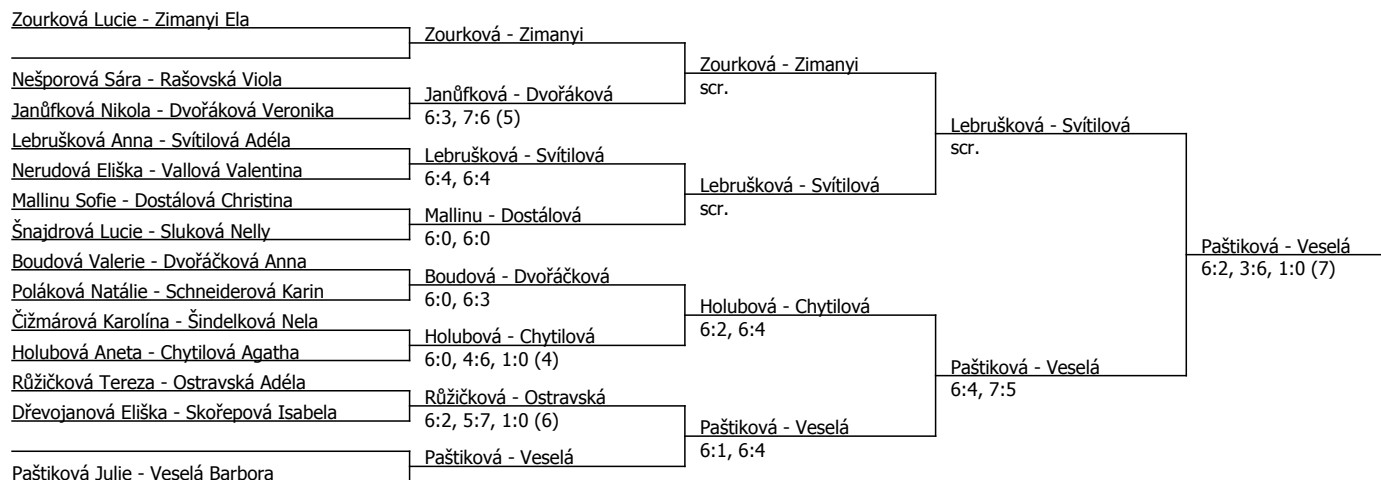

Halový oblastní přebor, jihomoravský (P - 500) - turnaj : 804940, sezóna : 2019

Poznámka zpracovatele: skreče Janůfková a Mallinu pro vyčerpání, Zourková pro vysokou horečku

Kódové číslo: 804940; počet dvojic: 14	CŽ	BH
Veselá Barbora	42	35
Zourková Lucie	53	30
Zimanyi Ela	58	30
Čižmárová Karolína	69	25
Lebrušková Anna	72	25
Holubová Aneta	78	25
Svítlová Adéla	81	25
Paštiková Julie	92	20

Součet BH: 215; Kategorie turnaje: 8