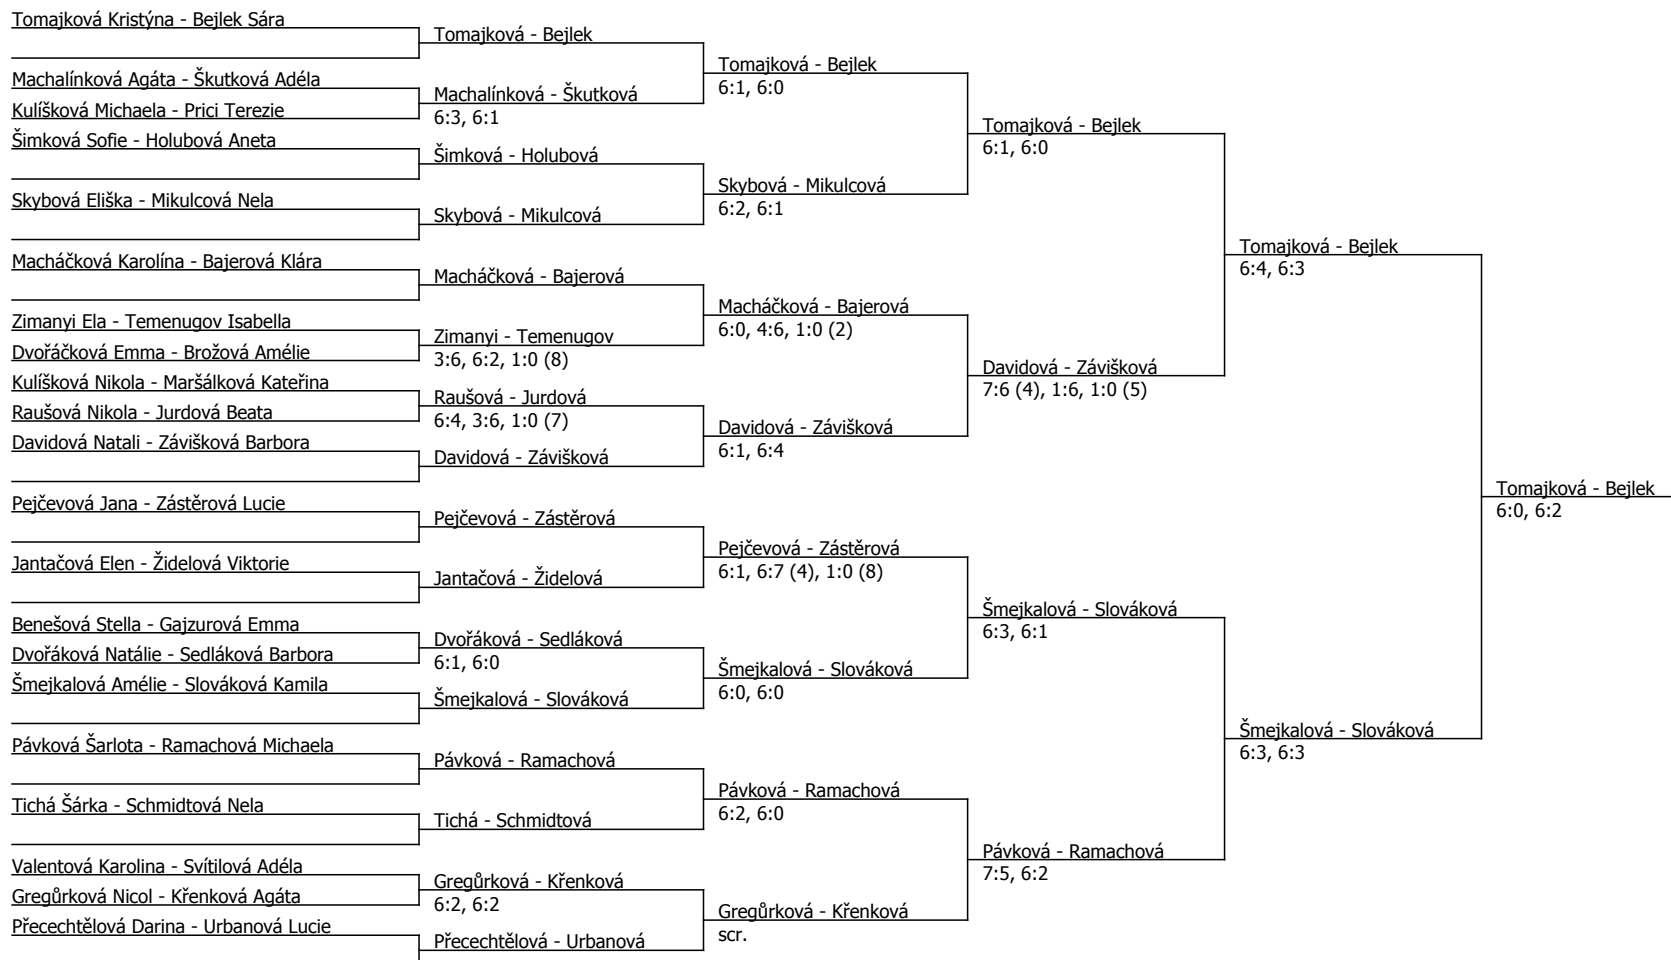

Halový oblastní přebor, jihomoravský (P - 500) - turnaj : 804940, sezóna : 2017

Rozhodčí turnaje: Petr Galečka

Kódové číslo: 804940; počet dvojic: 21	CŽ	BH
Tomajková Kristýna	28	45
Bejlek Sára	32	35
Šmejkalová Amélie	40	35
Urbanová Lucie	47	35
Přecechtělová Darina	55	30
Slováková Kamila	80	25
Bajerová Klára	86	25
Závíšková Barbora	112	20

Součet BH: 250; Kategorie turnaje: 9