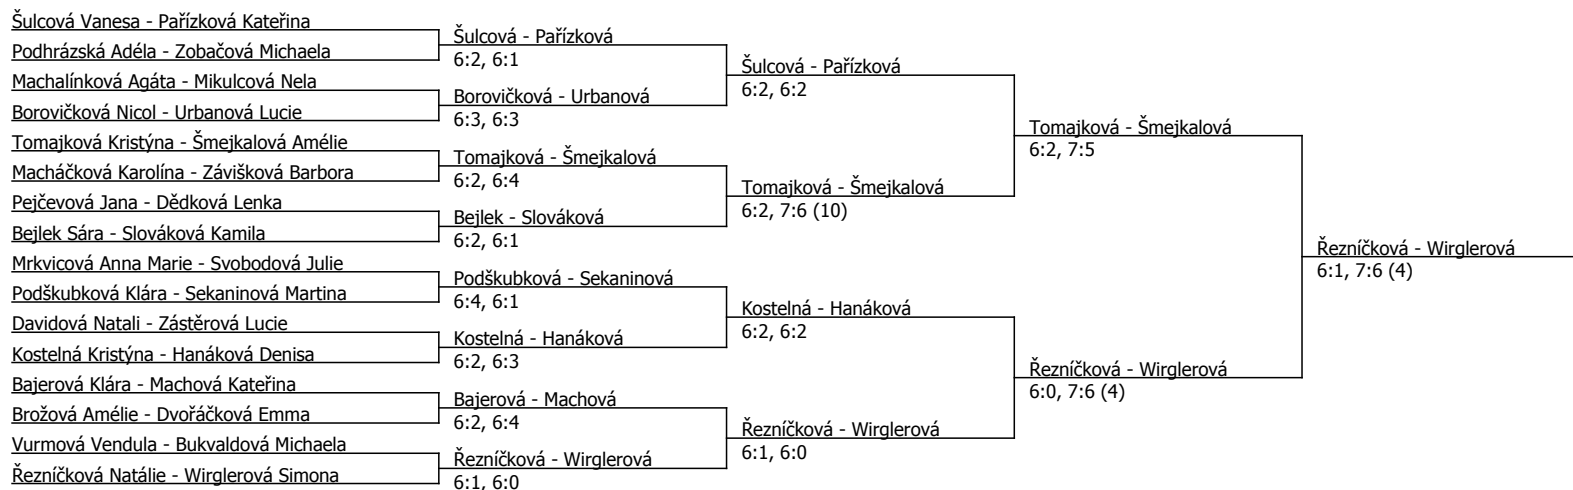

Halový oblastní přebor, jihomoravský (P - 500) - turnaj : 804940, sezóna : 2016

Kódové číslo: 804940; počet dvojic: 16	CŽ	BH
Šulcová Vanesa	36	35
Wirglerová Simona	46	30
Řezníčková Natálie	54	25
Tomajková Kristýna	69	25
Pařízková Kateřina	72	25
Hanáková Denisa	94	20
Kostelná Kristýna	106	20
Machová Kateřina	117	15

Součet BH: 195; Kategorie turnaje: 8