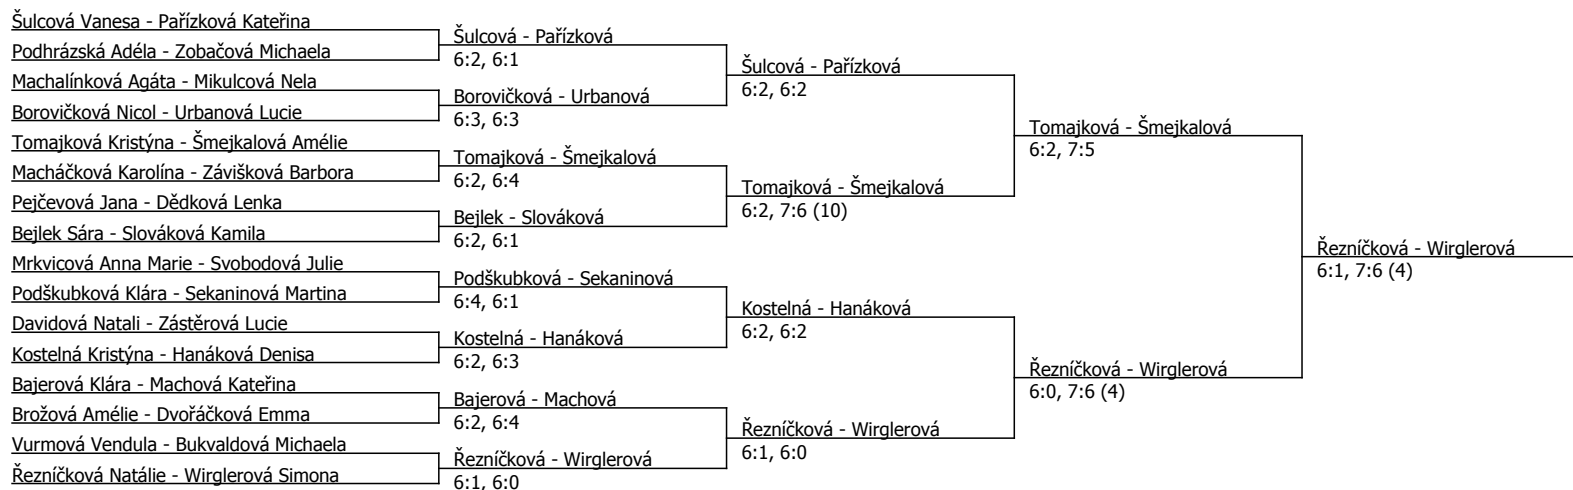

Šulcová Vanesa	Šulcová				
Macháčková Karolína	Macháčková	Šulcová	6:1, 6:0		
Závišková Barbora	6:1, 6:2				
Dědková Lenka	Dědková	Šulcová	6:0, 6:1		
Zobačová Michaela	Zobačová	Dědková	6:0, 6:4		
Bejlek Sára	Bejlek			Šulcová	6:4, 6:1
Šmerdová Karolína	Šmerdová	Bejlek	6:0, 6:0		
Pejčevová Jana	Pejčevová	Bejlek	6:2, 7:5		
Pospíšilíková Eliška	6:2, 6:2	Hanáková	6:1, 6:1		
Hanáková Denisa	Hanáková				
Tomajková Kristýna	Tomajková			Šulcová	7:5, 6:0
Podhrázká Adéla	Šmejkalová	Šmejkalová	1:6, 6:2, 7:6 (6)		
Šmejkalová Amélie	6:0, 6:2				
Urbanová Lucie	Urbanová	Šmejkalová	6:1, 6:4		
Vurmová Vendula	Vurmová	Urbanová	6:1, 6:0		
Mrkvicová Anna Marie	Mrkvicová			Šmejkalová	6:7 (4), 6:4, 6:4
Slováková Kamila	Slováková	Slováková	6:2, 6:2		
Bukvaldová Michaela	Bukvaldová	Havlová	6:3, 6:0		
Zástěrová Lucie	7:5, 4:6, 6:2	Havlová	6:1, 6:0		
Havlová Natálie	Havlová				
Kostelná Kristýna	Kostelná				
Navrátilová Eliška	Machová	Kostelná	6:3, 6:4		
Machová Kateřina	6:1, 6:1				
Gregůrková Nicol	Gregůrková	Podškubková	6:3, 7:6 (5)		
Podškubková Klára	Podškubková	Podškubková	6:3, 6:0		
Tvrdá Aneta	Tvrdá			Řezníčková	7:6 (5), 6:0
Bajerová Klára	Bajerová	Bajerová	3:6, 6:1, 6:1		
Machalínková Agáta	Svobodová	Řezníčková	6:2, 6:1		
Svobodová Julie	6:0, 6:2	Řezníčková	6:0, 6:1		
Řezníčková Natálie	Řezníčková				
Pařízková Kateřina	Pařízková				
Sekaninová Martina	Sekaninová	Pařízková	6:3, 6:0		
Borovičková Nicol	Borovičková	Pařízková	6:1, 6:0		
Mikulcová Nela	Mikulcová	Borovičková	7:5, 6:3		
Davidová Natali	Davidová				
Dvořáčková Emma	Dvořáčková	Davidová	6:2, 7:5		
Bělušová Petra	Brožová	Wirglerová	6:0, 6:0		
Brožová Amélie	6:1, 6:3				
Wirglerová Simona	Wirglerová	Wirglerová	6:0, 6:1		
Rozhodčí turnaje: Iosování: Hanáková, Řezníčková					