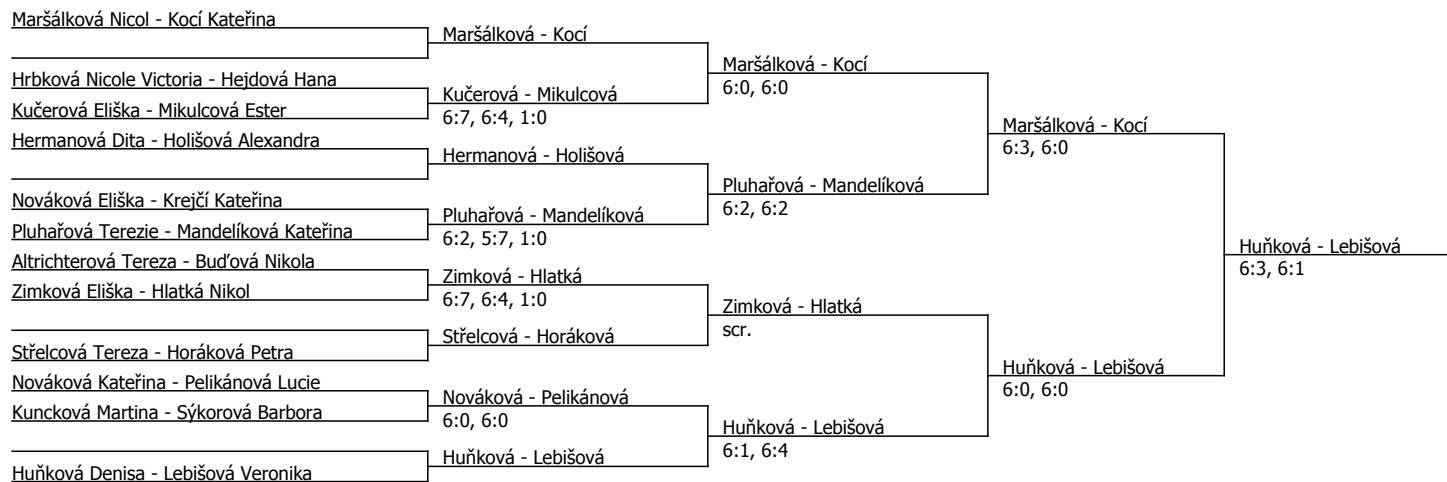

Halový oblastní přebor, jihomoravský (P - 500) - turnaj : 804940, sezóna : 2013

Rozhodčí turnaje: Martin Wirgler
Poznámka zpracovatele: Skreč ve čtyřhře z důvodu zranění hráčky Střelcové. Wirgler

Kódové číslo: 804940; počet dvojic: 12	CŽ	BH
Huňková Denisa	55	25
Maršálková Nicol	69	25
Kocí Kateřina	71	25
Pluhařová Terezie	86	20
Lebišová Veronika	98	20
Pelikánová Lucie	116	15
Horáková Petra	149	12
Střelcová Tereza	181	12

Součet BH: 154; Kategorie turnaje: 8