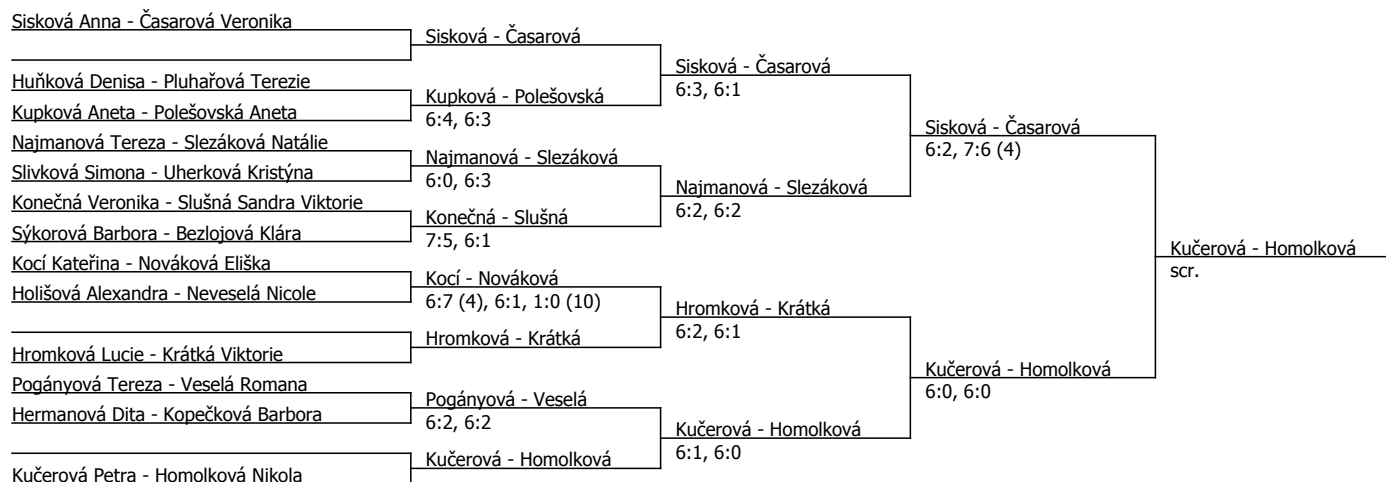

Halový oblastní přebor, jihomoravský (P - 500) - turnaj : 804940, sezóna : 2012

Kódové číslo: 804940; počet dvojic: 13	CŽ	BH
Sisková Anna	25	45
Homolková Nikola	31	35
Kučerová Petra	47	30
Najmanová Tereza	53	30
Slezáková Natálie	57	25
Časarová Veronika	59	25
Hromková Lucie	79	20
Krátká Viktorie	114	15

Součet BH: 225; Kategorie turnaje: 9