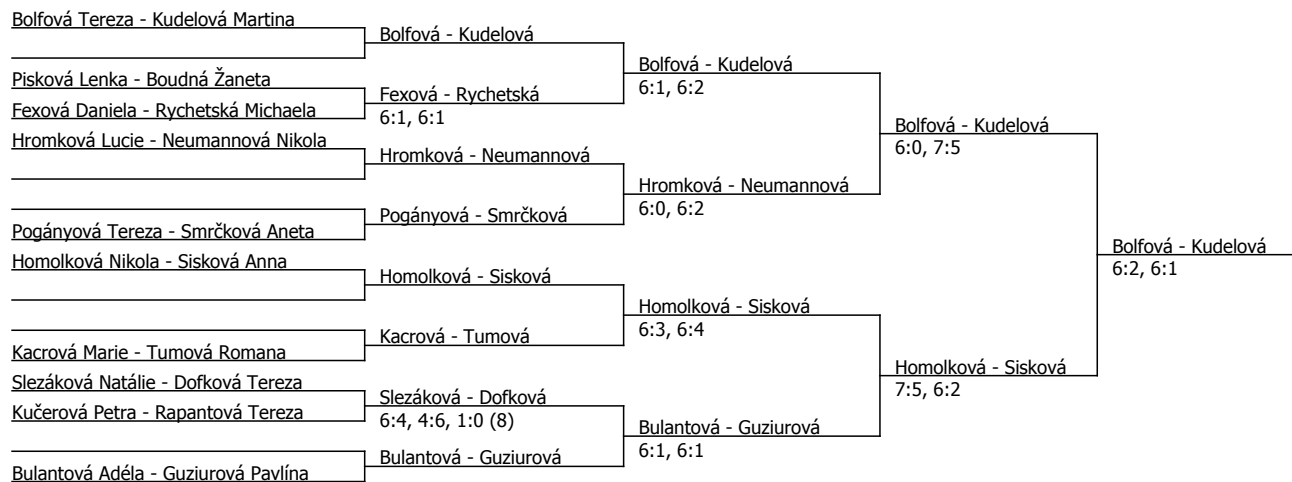

Halový oblastní přebor, jihomoravský (P - 500) - turnaj : 804940, sezóna : 2011

Rozhodčí turnaje: Jiří Vyskočil

Kódové číslo: 804940; počet dvojic: 10	CŽ	BH
Bolfová Tereza	47	30
Bulantová Adéla	50	25
Kudelová Martina	65	25
Guziurová Pavlína	79	20
Kacrová Marie	113	15
Neumannová Nikola	117	15
Dořková Tereza	146	12
Tumová Romana	151	12

Součet BH: 154; Kategorie turnaje: 8