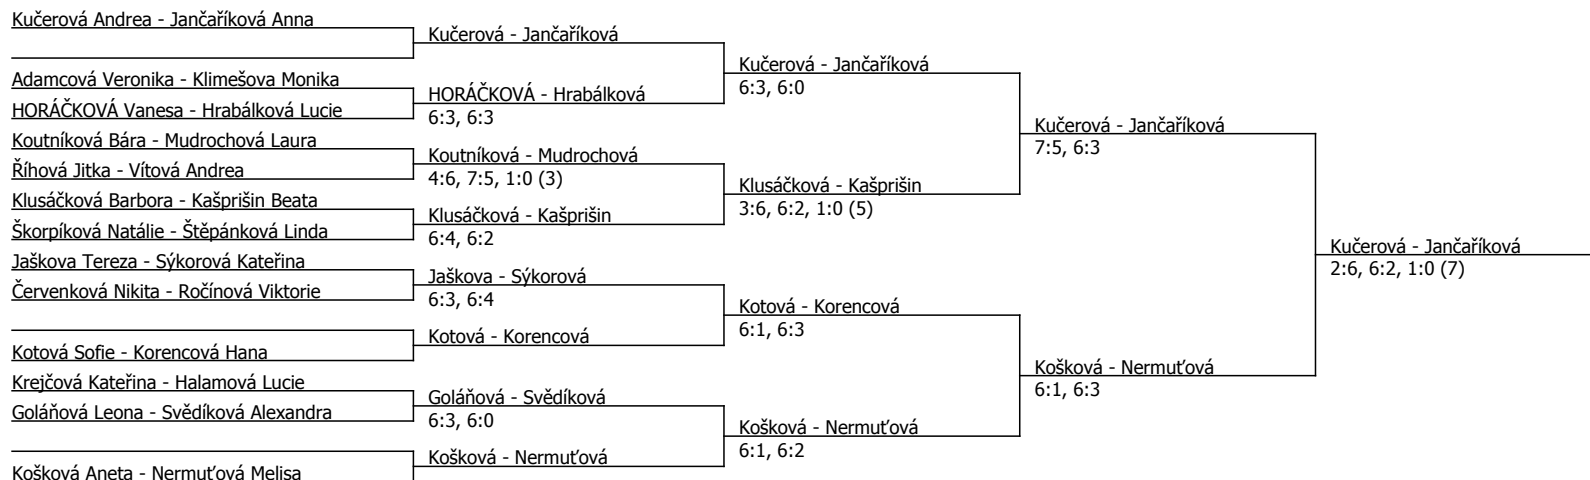

Halový oblastní přebor, východočeský (P - 400) - turnaj : 804920, sezóna : 2022

Kódové číslo: 804920; počet dvojic: 13	CŽ	BH
Kučerová Andrea	55	25
Košková Aneta	76	20
Jančaříková Anna	98	15
Nermuťová Melisa	116	12
Kotová Sofie	119	12
Koutníková Bára	144	12
Klusáčková Barbora	155	12
Korencová Hana	160	12

Součet BH: 120; Kategorie turnaje: 8