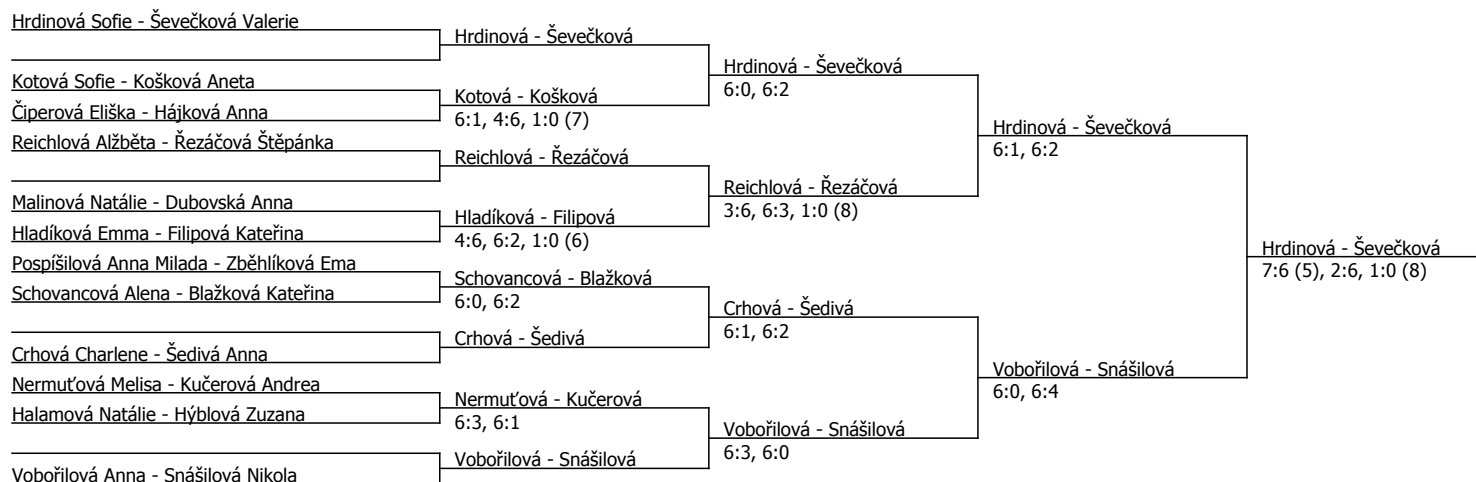

13:30hod: Dubovská-Kučerová, Hýblová-Crhová Ch., Šedivá-Macháčková,

14:00hod: Pospíšilová-Hrdinová,

Rozpis na sobotu 4.1.2020 do 14:00 hod

Halový oblastní přebor, východočeský (P - 400) - turnaj : 804920, sezóna : 2020