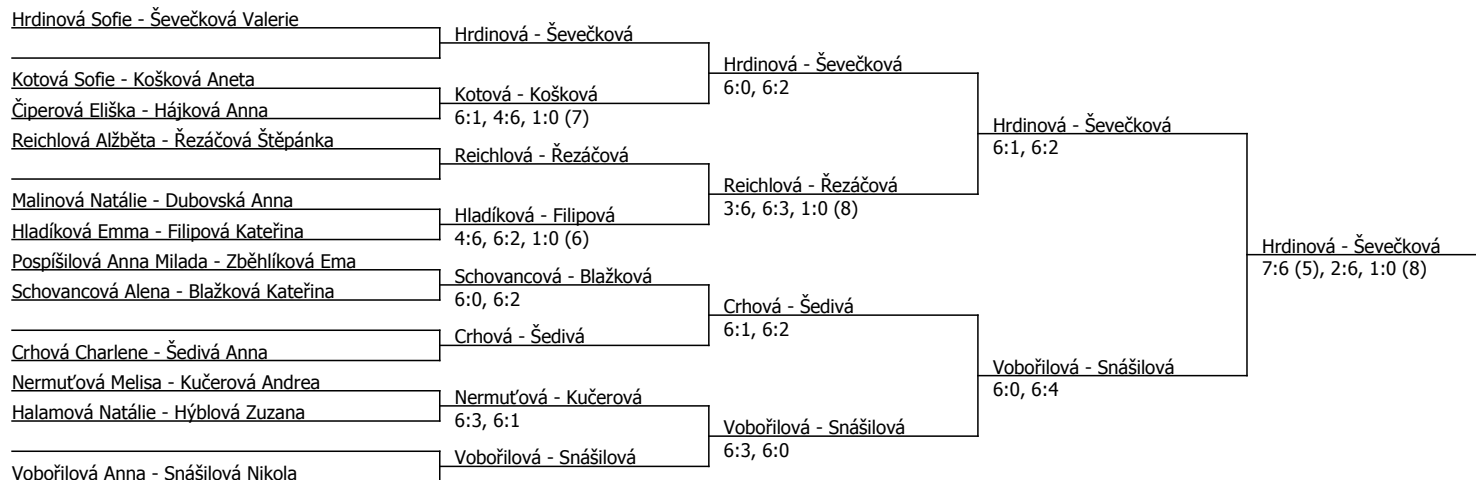

Halový oblastní přebor, východočeský (P - 400) - turnaj : 804920, sezóna : 2020

Kódové číslo: 804920; počet dvojic: 12	CŽ	BH
Vobořilová Anna	57	30
Hrdinová Sofie	81	25
Ševečková Valerie	84	20
Crhová Charlene	139	15
Řezáčová Štěpánka	168	15
Snášilová Nikola	174	12
Šedivá Anna	220	12
Dubovská Anna	220	12

Součet BH: 141; Kategorie turnaje: 8