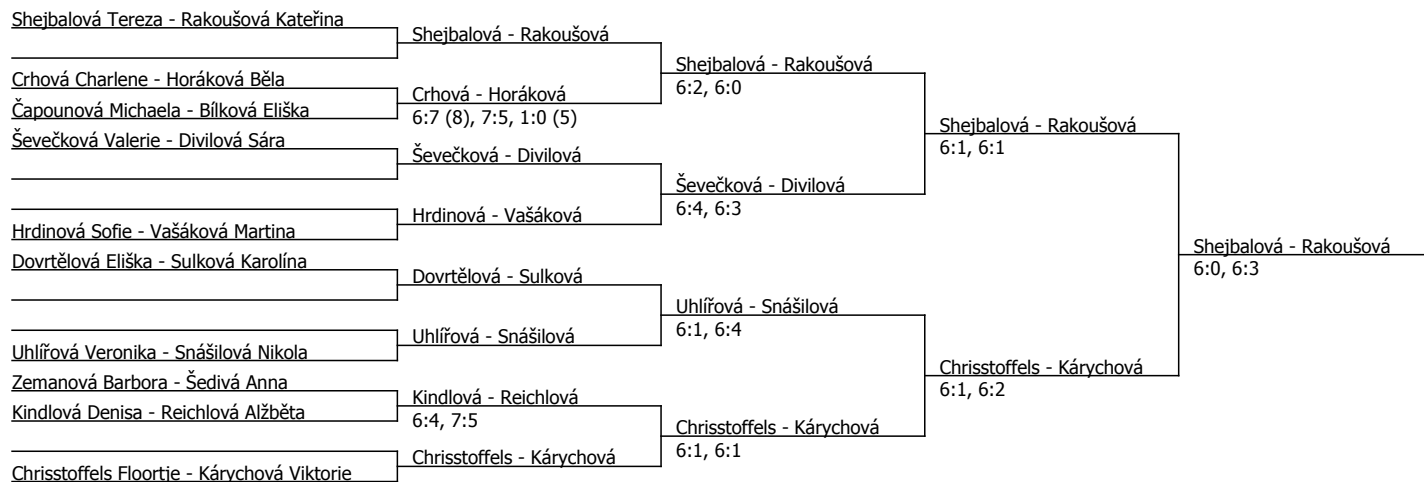

Halový oblastní přebor, východočeský (P - 400) - turnaj : 804920, sezóna : 2019

Kódové číslo: 804920; počet dvojic: 10	CŽ	BH
Shejbalová Tereza	64	25
Rakoušová Kateřina	68	25
Kárychová Viktorie	119	15
Divilová Sára	164	15
Chrisstoffels Floortje	185	12
Crhová Charlene	217	12
Ševečková Valerie	219	12
Snášilová Nikola	229	12

Součet BH: 128; Kategorie turnaje: 8