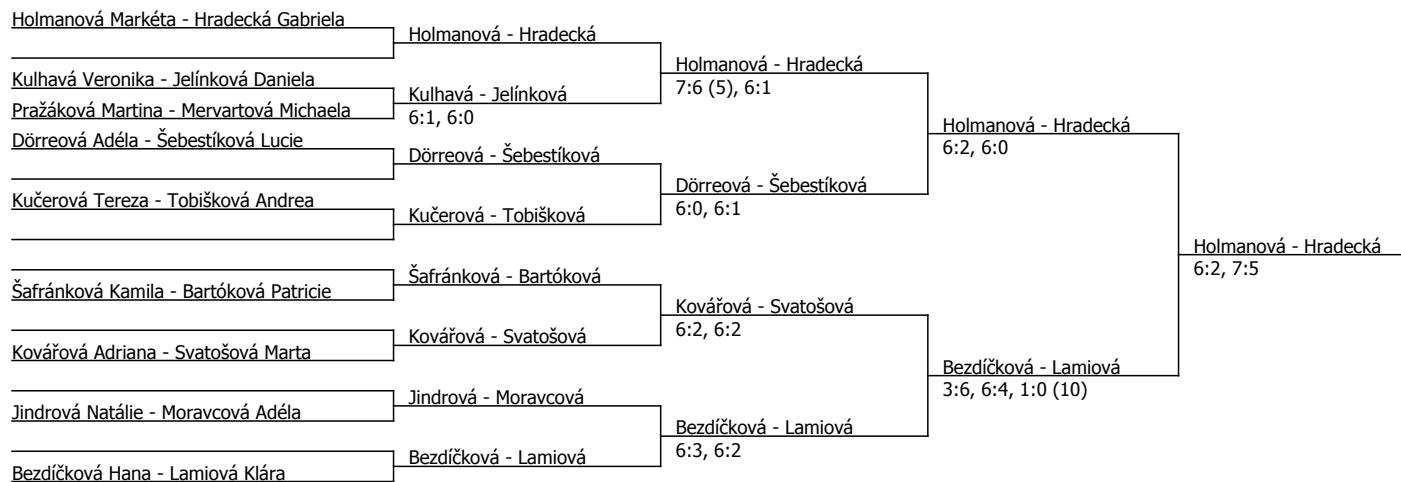

Halový oblastní přebor, východočeský (P - 200) - turnaj : 804920, sezóna : 2013

Rozhodčí turnaje: Jaroslav Rybka

Kódové číslo: 804920; počet dvojic: 9	CŽ	BH
Holmanová Markéta	35	30
Kovářová Adriana	83	20
Hradecká Gabriela	87	20
Bezdíčková Hana	103	20
Šebestíková Lucie	121	15
Lamiová Klára	129	15
Dörreová Adéla	133	15
Kulhavá Veronika	135	15

Součet BH: 150; Kategorie turnaje: 8