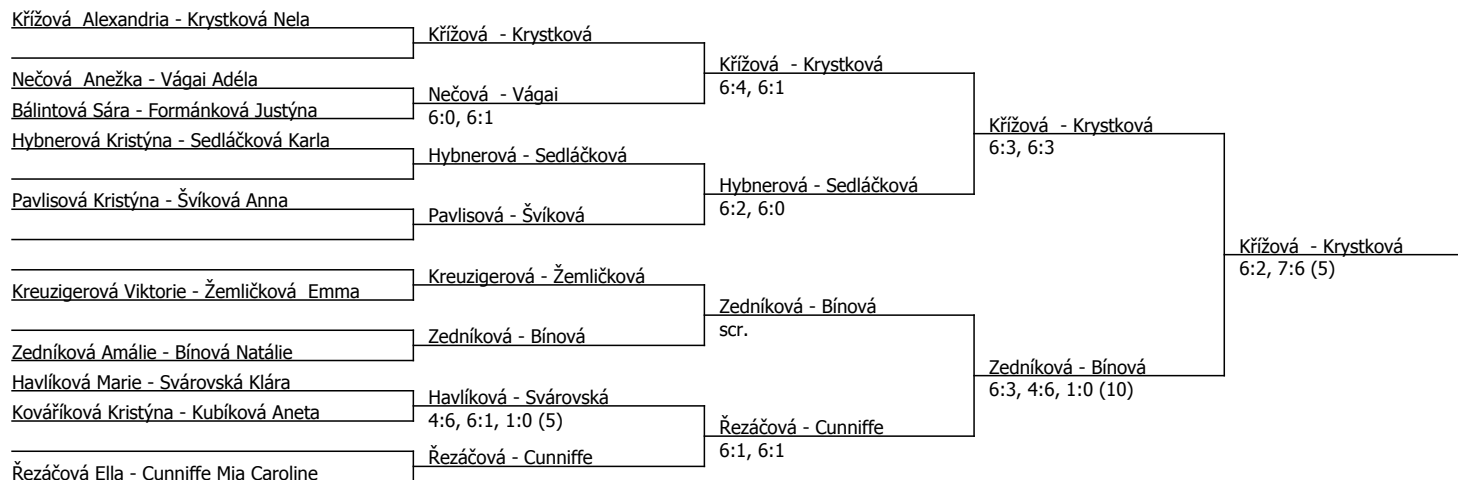

Halový oblastní přebor, západočeský (P - 500) - turnaj : 804880, sezóna : 2025

Kódové číslo: 804880; počet dvojic: 10	CŽ	BH
Krystková Nela	51	30
Křížová Alexandria	66	25
Bínová Natálie	93	20
Cunniffe Mia Caroline	100	20
Řezáčová Ella	115	20
Zedníková Amálie	147	15
Hybnerová Kristýna	170	15
Vágai Adéla	191	12

Součet BH: 157; Kategorie turnaje: 8