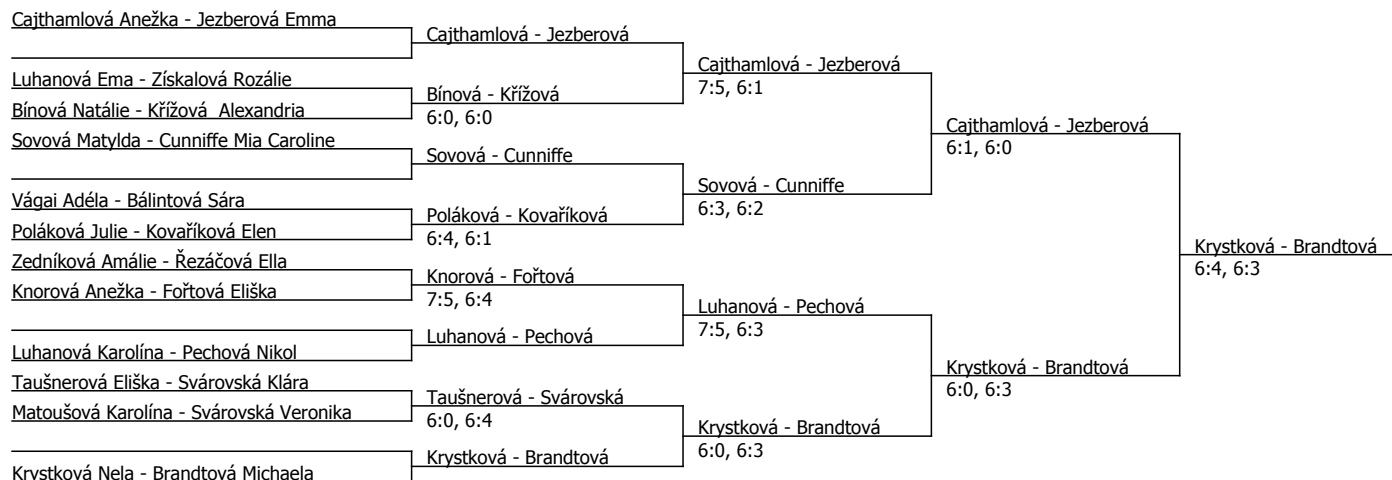

Halový oblastní přebor, západočeský (P - 500) - turnaj : 804880, sezóna : 2024

Kódové číslo: 804880; počet dvojic: 12	CŽ	BH
Cajthamlová Anežka	36	35
Brandtová Michaela	54	30
Jezberová Emma	78	20
Sovová Matylda	99	20
Luhanová Karolína	114	15
Krystková Nela	142	15
Pechová Nikol	151	15
Bínová Natálie	201	12

Součet BH: 162; Kategorie turnaje: 8