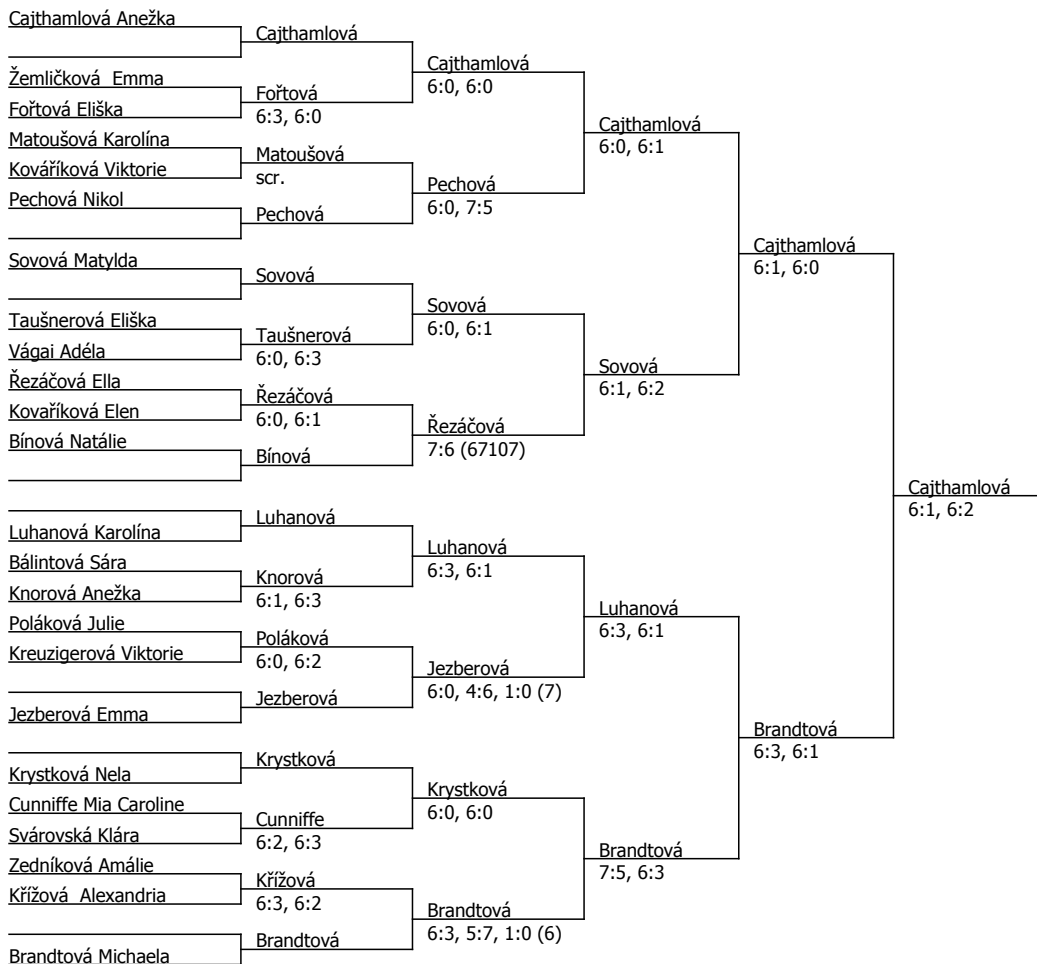

Halový oblastní přebor, západočeský (P - 500) - turnaj : 802880, sezóna : 2024

Kódové číslo: 802880; počet účastníků: 24	CŽ	BH
Cajthamlová Anežka	36	35
Brandtová Michaela	54	30
Jezberová Emma	78	20
Sovová Matylida	99	20
Luhanová Karolína	114	15
Krystková Nela	142	15
Pechová Nikol	151	15
Bínová Natálie	201	12