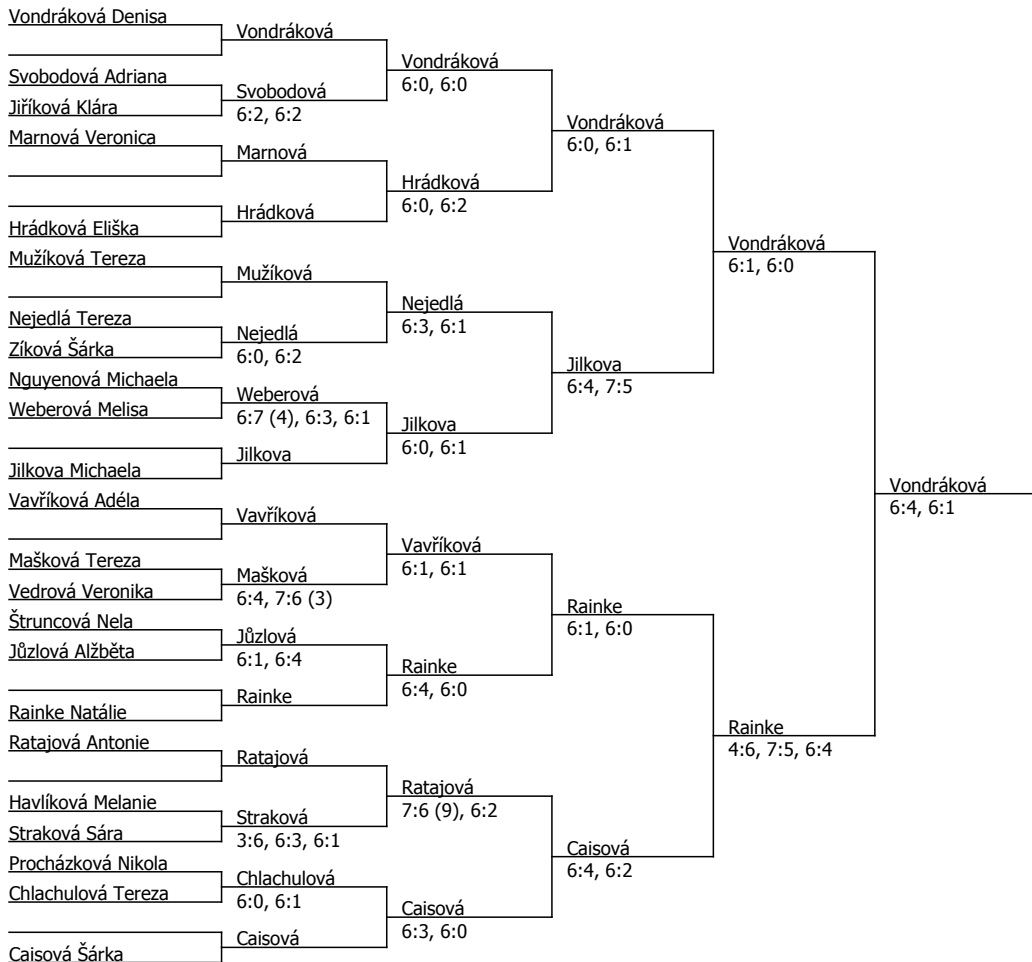

Halový oblastní přebor, jihočeský (P - 300) - turnaj : 802860, sezóna : 2016

| Kódové číslo: 802860; počet účastníků: 23 | CZ | BH |
|---|-----|----|
| Vondráková Denisa | 27 | 45 |
| Caisová Šárka | 72 | 25 |
| Rainke Natálie | 100 | 20 |
| Mužiková Tereza | 151 | 15 |
| Vavříková Adéla | 165 | 12 |
| Jilková Michaela | 174 | 12 |
| Hrádková Eliška | 177 | 12 |
| Ratajová Antonie | 212 | 12 |

Součet BH: 153; Kategorie turnaje: 8