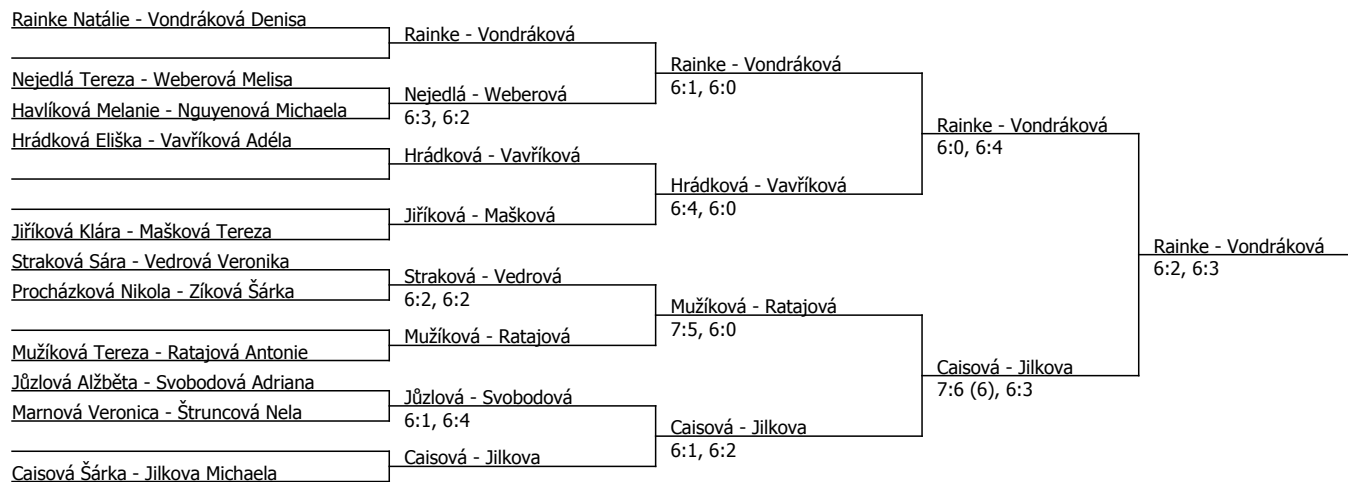

Halový oblastní přebor, jihočeský (P - 300) - turnaj : 804860, sezóna : 2016

Kódové číslo: 804860; počet dvojic: 11	CŽ	BH
Vondráková Denisa	27	45
Caisová Šárka	72	25
Rainke Natálie	100	20
Mužiková Tereza	151	15
Vavříková Adéla	165	12
Jilkova Michaela	174	12
Hrádková Eliška	177	12
Ratajová Antonie	212	12

Součet BH: 153; Kategorie turnaje: 8