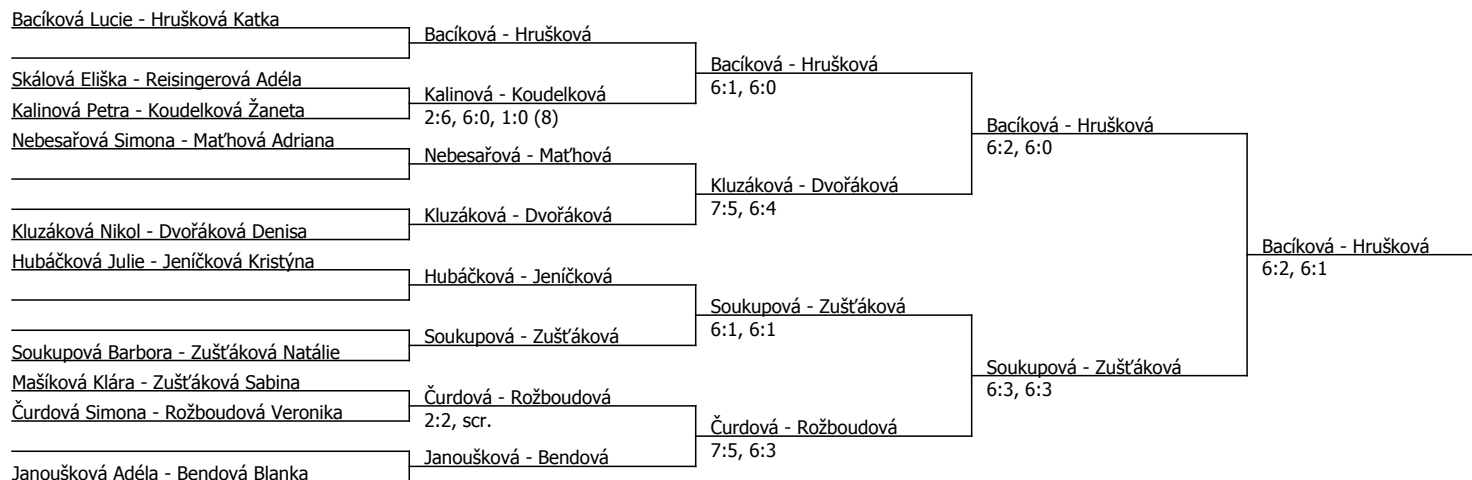

Halový oblastní přebor, jihočeský (P - 300) - turnaj : 804860, sezóna : 2013

Kódové číslo: 804860; počet dvojic: 10	CŽ	BH
Bacíková Lucie	38	30
Hrušková Katka	82	20
Janoušková Adéla	142	15
Zušťáková Natálie	196	12
Skálová Eliška	235	9
Matřhová Adriana	282	9
Nebesařová Simona	301	9
Kluzáková Nikol	330	6

Součet BH: 110; Kategorie turnaje: 8