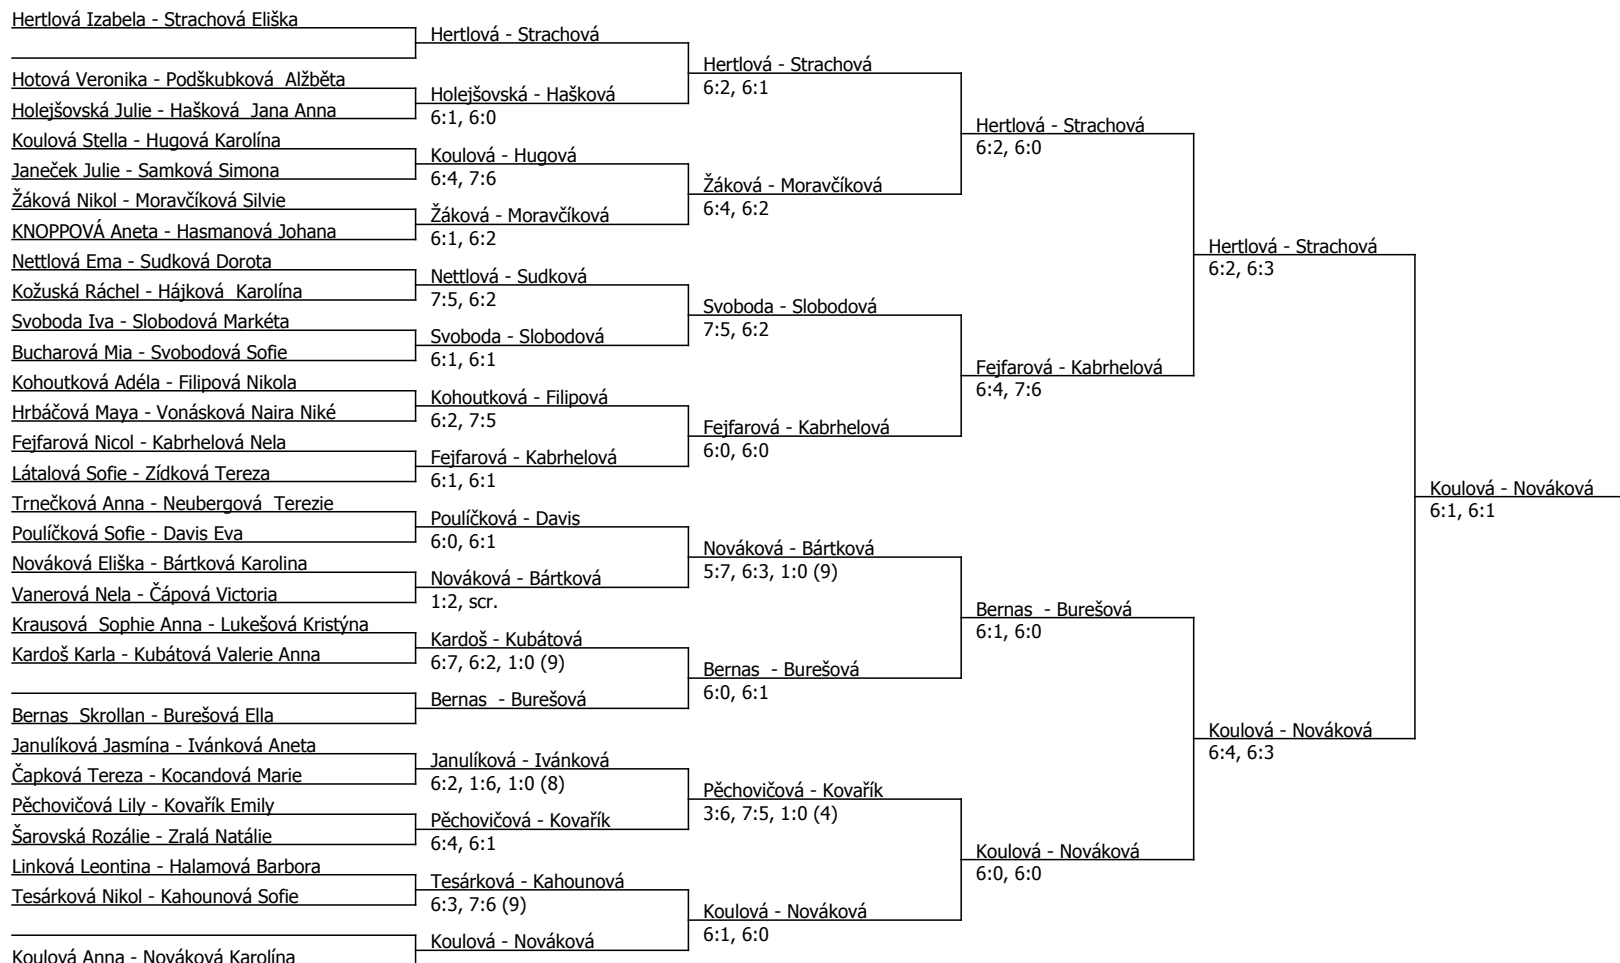

Halový oblastní přebor, Praha (P - 800) - turnaj : 804800, sezóna : 2025

Kódové číslo: 804800; počet dvojic: 29	CZ	BH
Hertlová Izabela	18	45
Strachová Eliška	27	45
Burešová Ella	34	35
Nováková Karolína	36	35
Nettlová Ema	40	30
Koulová Anna	45	30
Sudková Dorota	48	30
Kabrhelová Nela	53	30

Součet BH: 280; Kategorie turnaje: 11