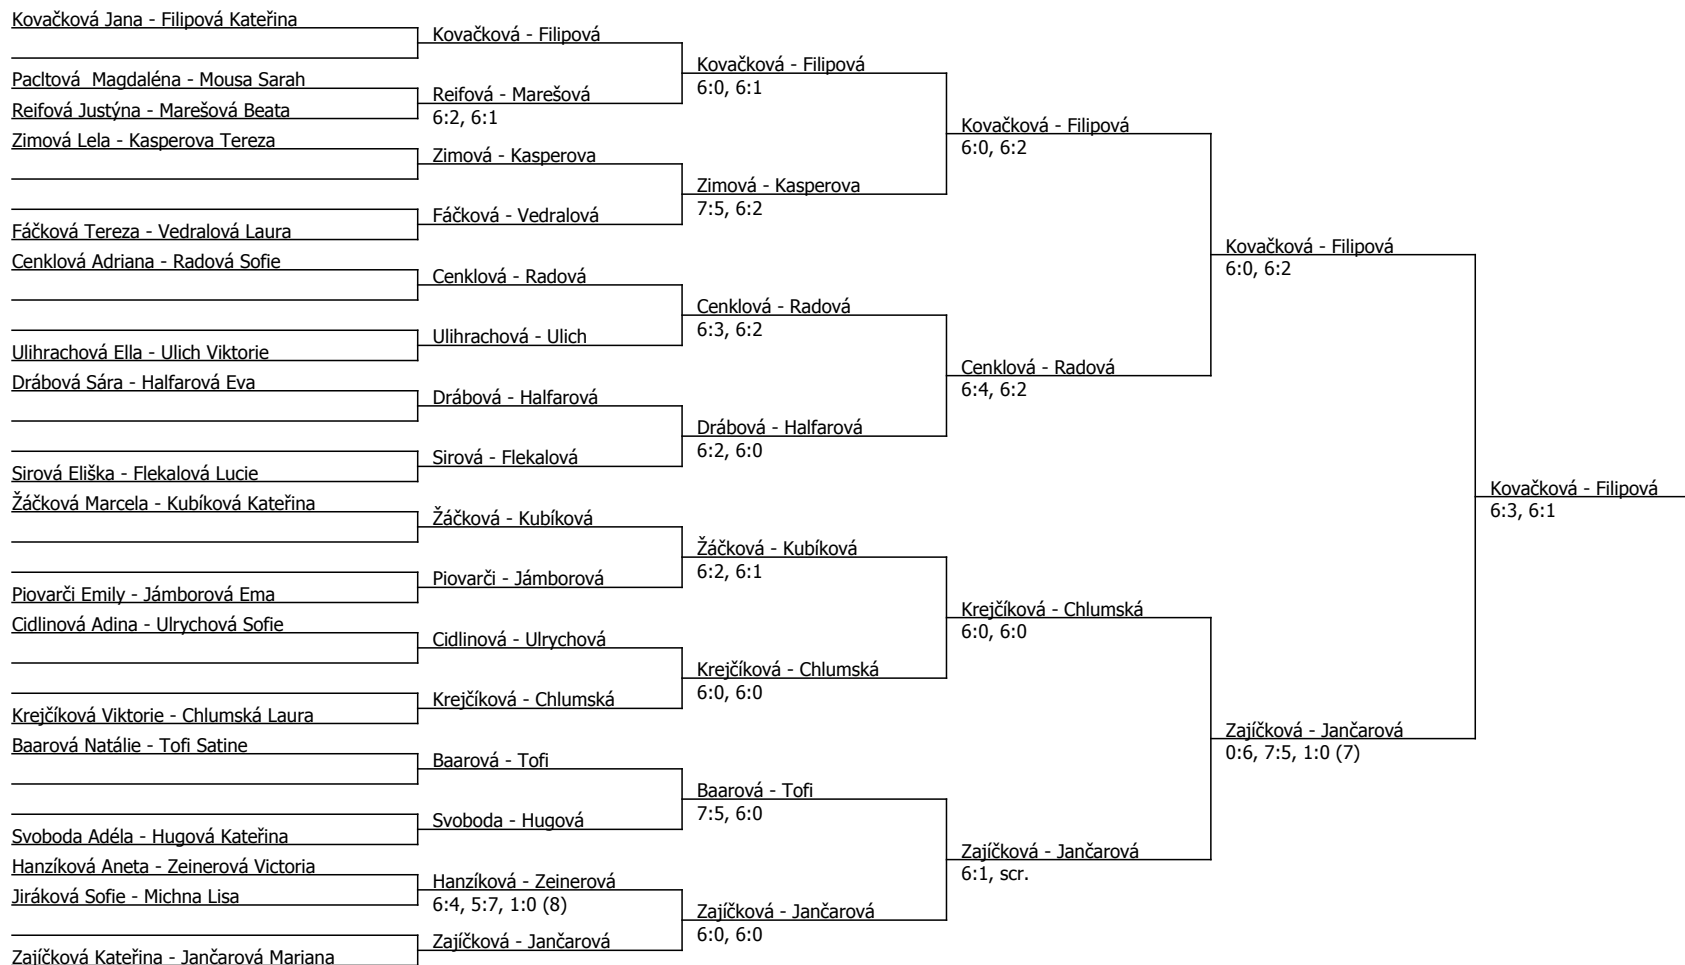

Halový oblastní přebor, Praha (P - 600) - turnaj : 804800, sezóna : 2022

Kódové číslo: 804800; počet dvojic: 18	CŽ	BH
Kovačková Jana	3	60
Zajičková Kateřina	14	60
Filipová Kateřina	26	45
Radová Sofie	39	30
Chlumská Laura	40	30
Krejčíková Viktorie	48	25
Jančarová Mariana	70	20
Halfarová Eva	76	20

Součet BH: 290; Kategorie turnaje: 11