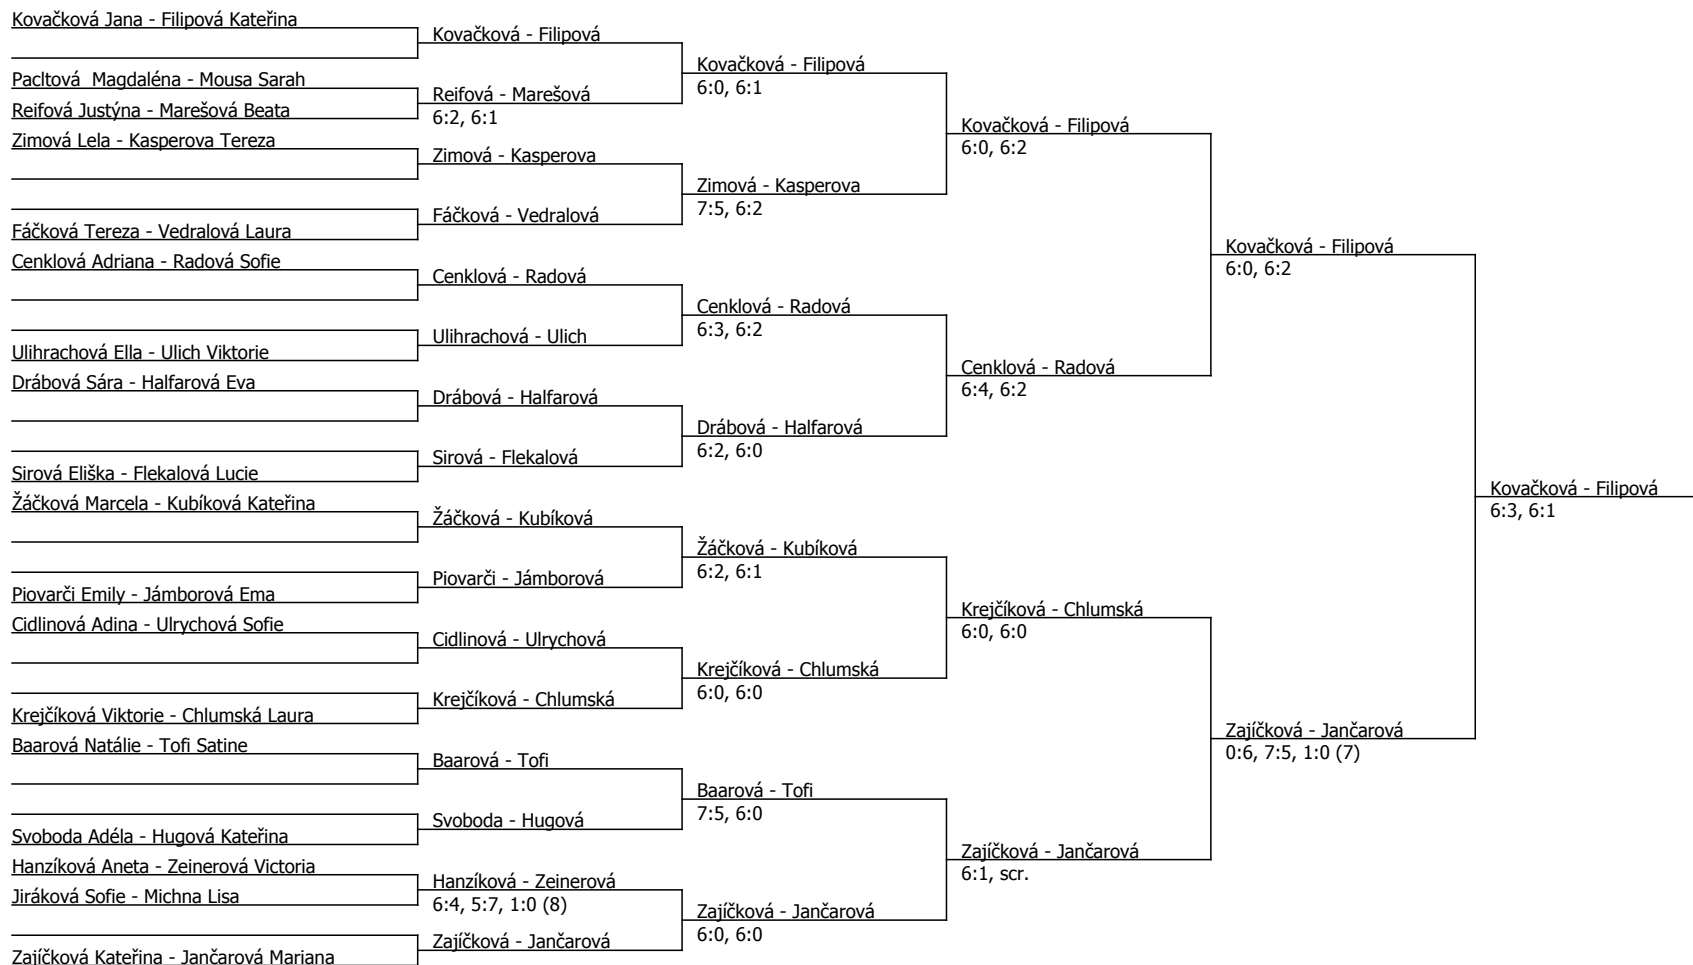

Halový oblastní přebor, Praha (P - 600) - turnaj : 804800, sezóna : 2022

Kódové číslo: 804800; počet dvojic: 18	CŽ	BH
Kovačková Jana	3	60
Zajíčková Kateřina	14	60
Filipová Kateřina	26	45
Radová Sofie	39	30
Chlumská Laura	40	30
Krejčíková Viktorie	48	25
Jančarová Mariana	70	20
Halfarová Eva	76	20

Součet BH: 290; Kategorie turnaje: 11