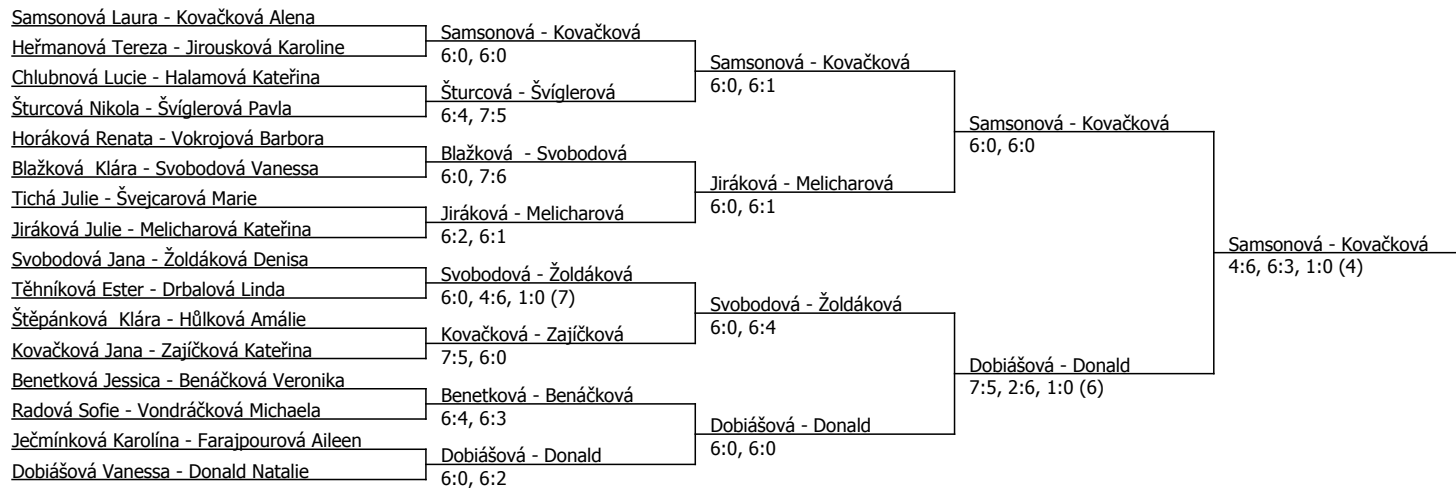

Halový oblastní přebor, Praha (P - 600) - turnaj : 804800, sezóna : 2020

Kódové číslo: 804800; počet dvojic: 16	CŽ	BH
Kovačková Alena	2	60
Samsonová Laura	8	60
Dobiášová Vanessa	17	45
Jiráková Julie	23	45
Svobodová Jana	24	45
Melicharová Kateřina	34	35
Žoldáková Denisa	36	35
Donald Natalie	37	35

Součet BH: 360; Kategorie turnaje: 13