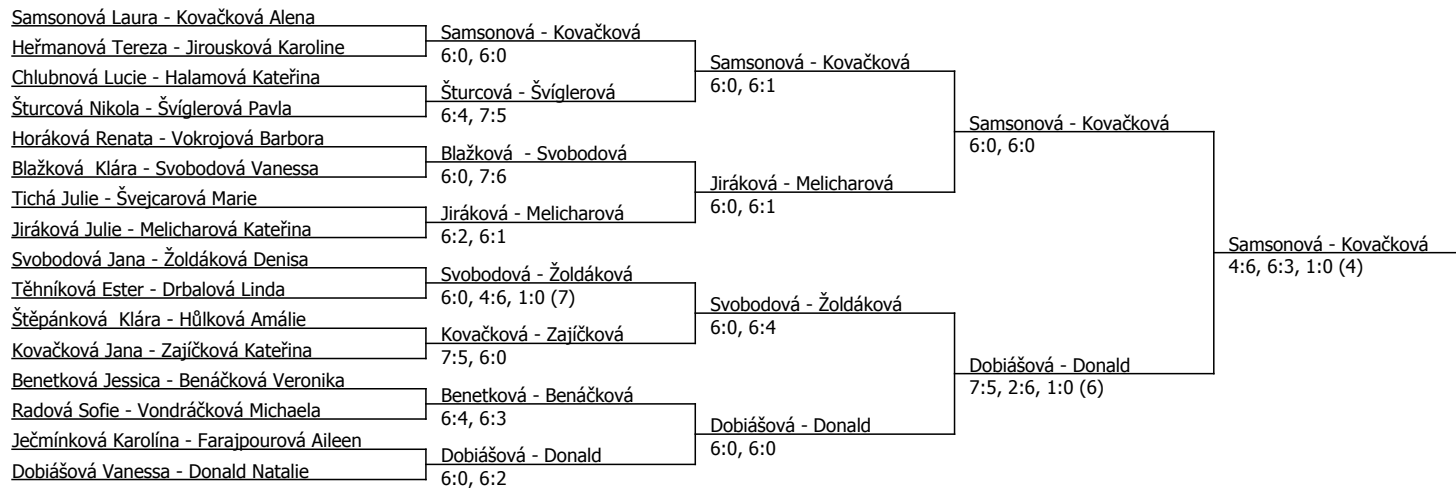

Poznámka zpracovatele:

Kódové číslo: 802800; počet účastníků: 40	CZ	BH
Kovačková Alena	2	60
Samsonová Laura	8	60
Dobiášová Vanessa	17	45
Bervid Victoria	18	45
Jiráková Julie	23	45
Svobodová Jana	24	45
Sekerková Veronika	31	35
Melicharová Kateřina	34	35

Součet BH: 370; Kategorie turnaje: 13

Halový oblastní přebor, Praha (P - 600) - turnaj : 804800, sezóna : 2020

Kódové číslo: 804800; počet dvojic: 16	CŽ	BH
Kovačková Alena	2	60
Samsonová Laura	8	60
Dobiášová Vanessa	17	45
Jiráková Julie	23	45
Svobodová Jana	24	45
Melicharová Kateřina	34	35
Žoldáková Denisa	36	35
Donald Natalie	37	35

Součet BH: 360; Kategorie turnaje: 13