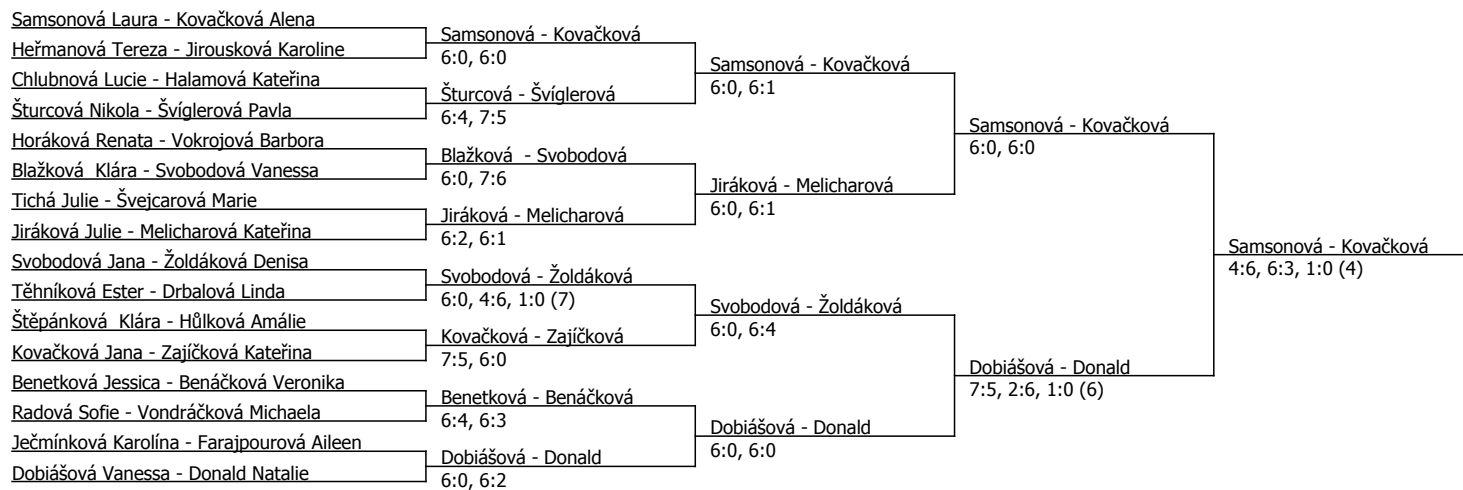

Kódové číslo: 802800; počet účastníků: 40	CZ	BH
Kovačková Alena	2	60
Samsonová Laura	8	60
Dobiášová Vanessa	17	45
Bervid Victoria	18	45
Jiráková Julie	23	45
Svobodová Jana	24	45
Sekerková Veronika	31	35
Melicharová Kateřina	34	35

Součet BH: 370; Kategorie turnaje: 13

Poznámka zpracovatele:

Halový oblastní přebor, Praha (P - 600) - turnaj : 804800, sezóna : 2020

Kódové číslo: 804800; počet dvojic: 16	CŽ	BH
Kovačková Alena	2	60
Samsonová Laura	8	60
Dobiášová Vanessa	17	45
Jiráková Julie	23	45
Svobodová Jana	24	45
Melicharová Kateřina	34	35
Žoldáková Denisa	36	35
Donald Natalie	37	35

Součet BH: 360; Kategorie turnaje: 13