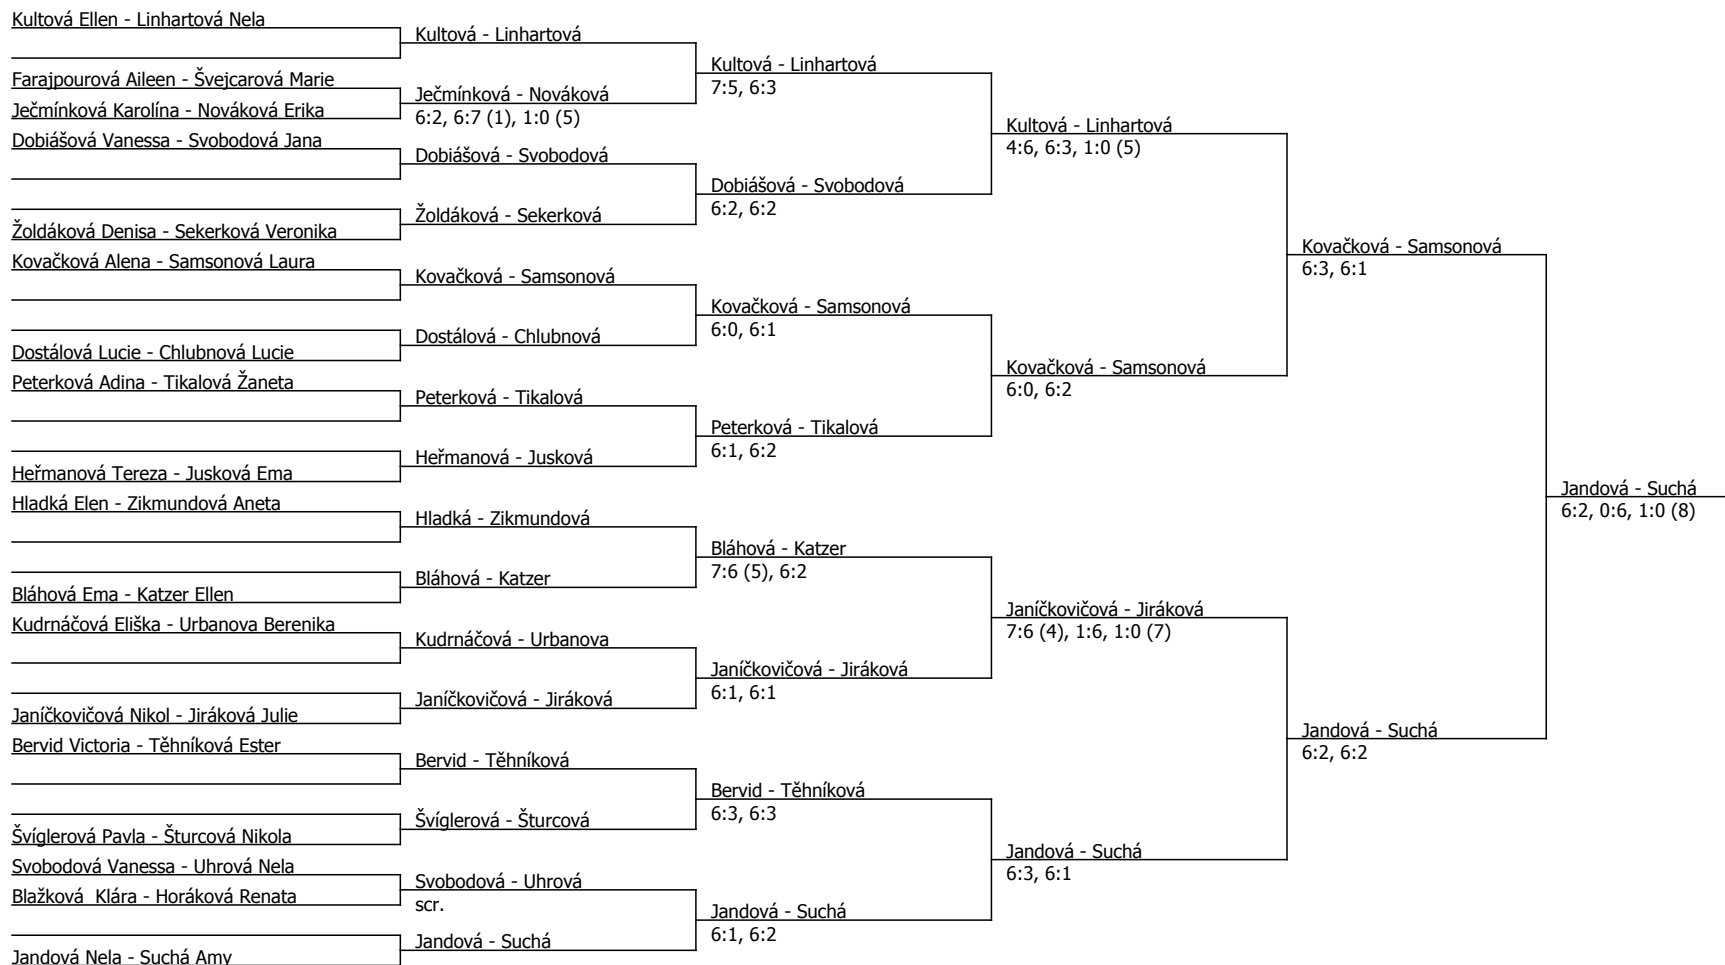

Halový oblastní přebor, Praha (P - 400) - turnaj : 804800, sezóna : 2019

Kódové číslo: 804800; počet dvojic: 18	CŽ	BH
Linhartová Nela	17	60
Suchá Amy	21	45
Kovačková Alena	22	45
Jandová Nela	25	45
Kultová Ellen	29	35
Samsonová Laura	38	35
Janičkovičová Nikol	44	35
Katzer Ellen	45	35

Součet BH: 335; Kategorie turnaje: 12