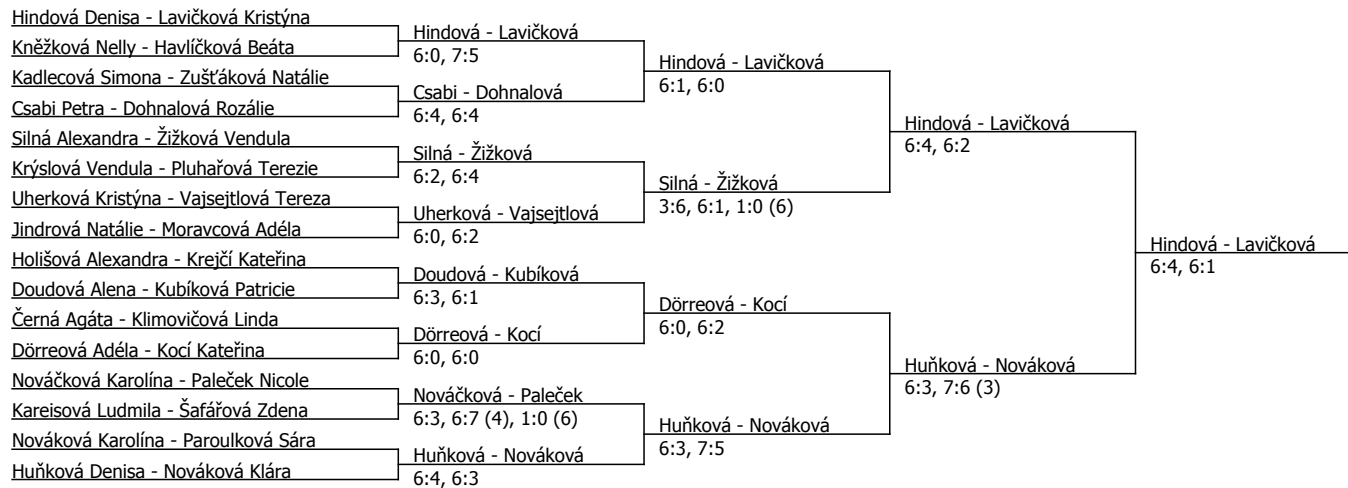

Halové MČR, ČTS (H) - turnaj : 804700, sezóna : 2014

Rozhodčí turnaje: Ivan Vyvadil, Chrudoš Tajtl, Mojmir Novotný, Jan Polák, Dan Krejčí, Pavel Šodek
Poznámka zpracovatele: Program neděle 2.2. 14 - 10,00 semifinále dvouhry, poté ne před 11:30 semifinále čtyřhry, po odpočinku finále čtyřhry

Kódové číslo: 804700; počet dvojic: 16	CŽ	BH
Hindová Denisa	6	60
Lavičková Kristýna	11	60
Huňková Denisa	12	60
Nováková Klára	15	60
Žižková Vendula	20	45
Kocí Kateřina	23	45
Silná Alexandra	29	45
Pluhařová Terezie	29	45

Součet BH: 420; Kategorie turnaje: 15