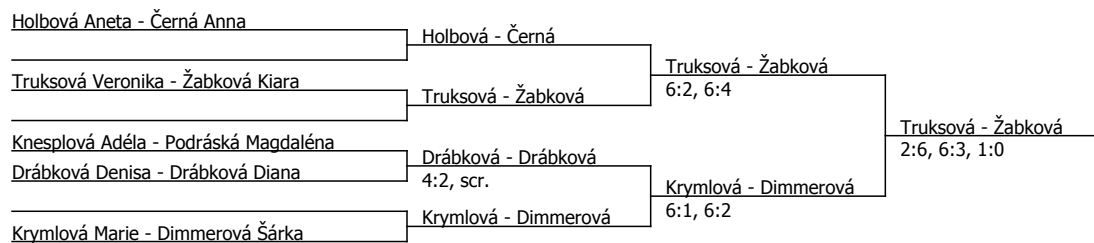

Kódové číslo: 802216; počet účastníků: 12	CŽ	BH
Truksová Veronika	404	6
Holbová Aneta	420	6
Jelínková Klára	455	6
Černá Anna	465	6
Dimmerová Šárka	502	6
Krymlová Marie	533	6
Peřinová Tereza	537	6
Drábková Diana	782	4

Součet BH: 46; Kategorie turnaje: 4

SAPE CUP, TK SPORTCENTRUM Mladá Boleslav (C - 400) - turnaj : 804216, sezóna : 2017

Kódové číslo: 804216; počet dvojic: 5		
	CŽ	BH
Truksová Veronika	404	6
Holbová Aneta	420	6
Černá Anna	465	6
Knesplová Adéla	473	6
Dimmerová Šárka	502	6
Krymlová Marie	533	6
Drábková Diana	782	4
Žabková Kiara		1