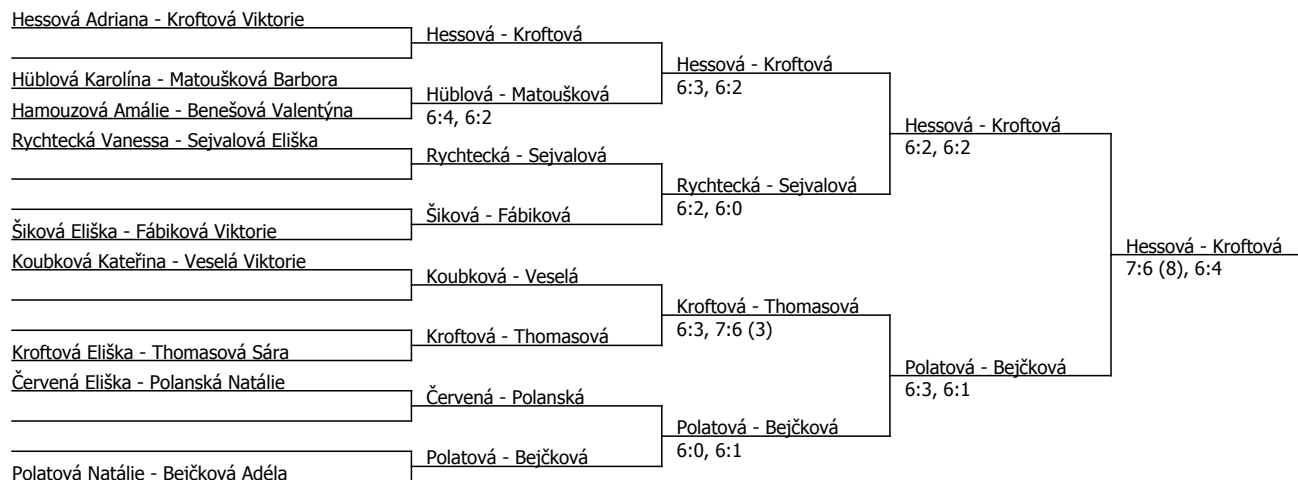

Součet BH: 66; Kategorie turnaje: 4

Poznámka zpracovatele: Hráť budeme s míči: Wilson US Open.

Pořadí zápasů: 8:00 Capová - Hamouzová, 9:00 Fábiková - ..., 10:00 Froňková - Sejvalová, 11:00 Hüblová - Babková, 12:00 Grobárová - ..., 13:00 Kroftová V. - ..., 14:00 Matoušková - ..., Hessová - ..., 15:00 Bejčková - ..., Polatová - ...; 16:00 předkola čtyřher.

Poznámka zpracovatele: Pořadí zápasů na neděli 3.3.2019:

8.30 Rychtecká - Kroftová V, Hessová - Matoušková;

9.30 Bejčková - Polatová, první semifinále dvouhry;

11.00 druhé semifinále dvouhry;

12.00 čtyřhra: Sejvalová, Rychtecká - Šíková, Fábiková;