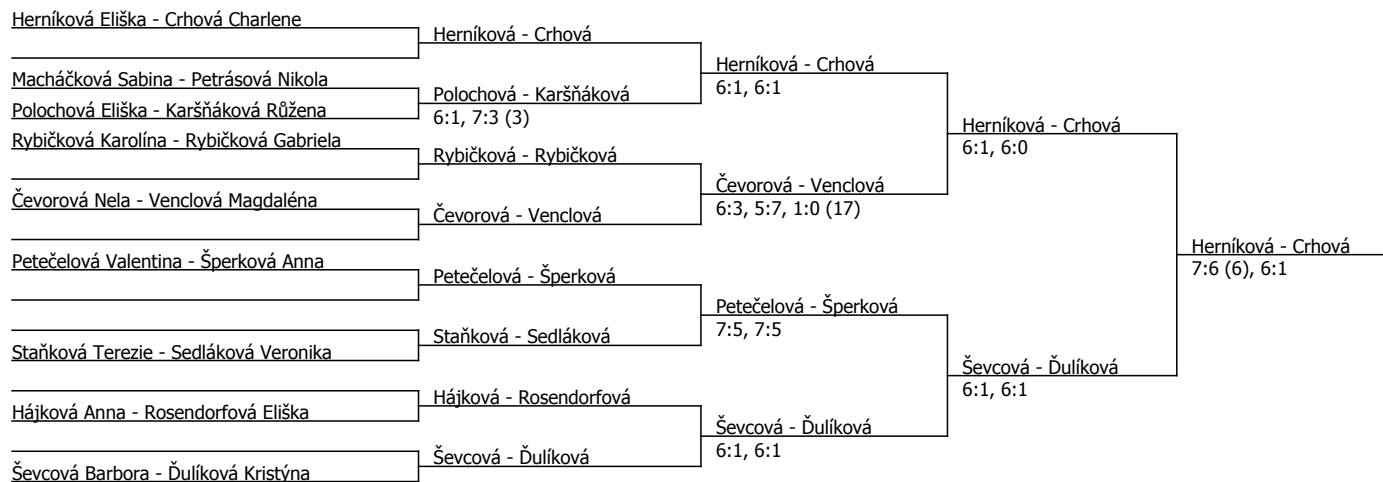

Kódové číslo: 804191; počet dvojic: 9	CŽ	BH
Herníková Eliška	138	15
Ševcová Barbora	194	12
Crhová Charlene	217	12
Rybičková Gabriela	378	9
Staňková Terezie	409	6
Sedláková Veronika	418	6
Venclová Magdaléna	608	4
Petrášová Nikola	789	4

Součet BH: 68; Kategorie turnaje: 4