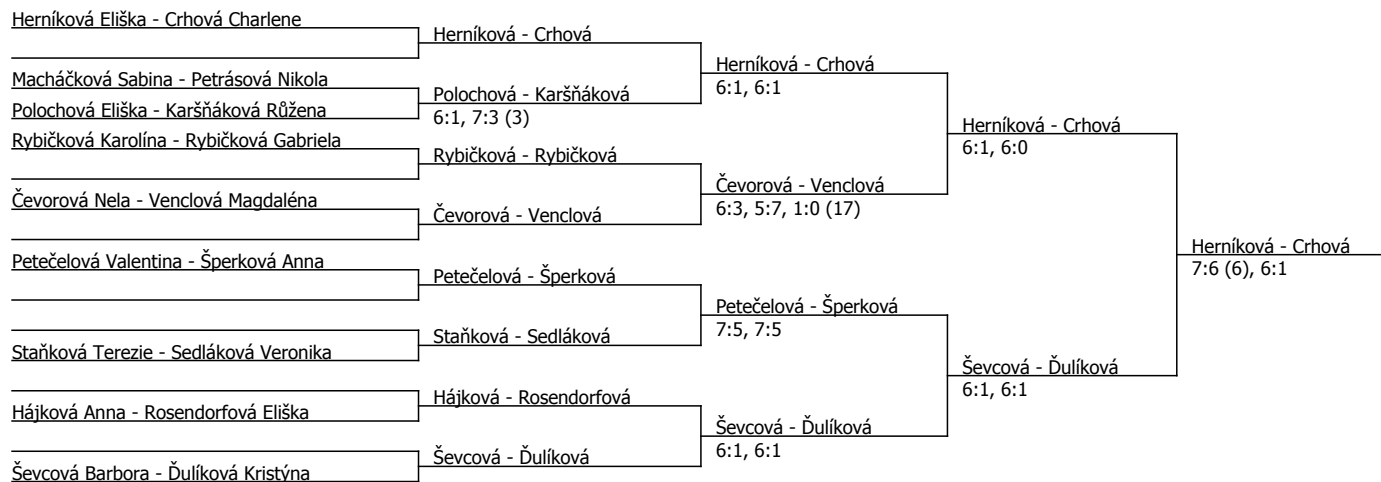

Kódové číslo: 804191; počet dvojic: 9

	CŽ	BH
Herníková Eliška	138	15
Ševcová Barbora	194	12
Crhová Charlene	217	12
Rybičková Gabriela	378	9
Staňková Terezie	409	6
Sedláková Veronika	418	6
Venclová Magdaléna	608	4
Petrášová Nikola	789	4

Součet BH: 68; Kategorie turnaje: 4