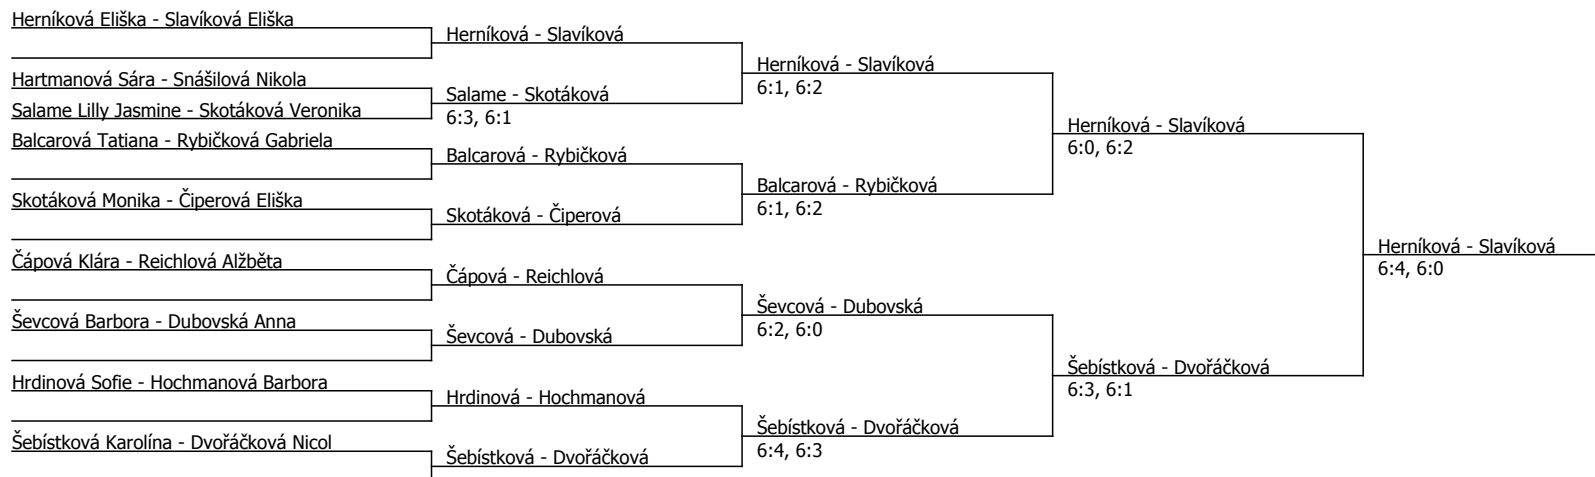

Kódové číslo: 802179; počet účastníků: 20	CŽ	BH
Zimanyi Ela	253	9
Lukášová Natálie	371	9
Herníková Eliška	452	6
Dvořáčková Nicol	563	6
Ševcová Barbora	717	4
Rybičková Gabriela	852	4
Slavíková Eliška	1205	3
Hochmanová Barbora		1

Poznámka zpracovatele: Časy příjezdů naleznete v poznámce pořadatele na úvodní straně. Děkuji

Součet BH: 42; Kategorie turnaje: 4

TO SK Žamberk (C - 400) - turnaj : 804179, sezóna : 2018

Kódové číslo: 804179; počet dvojic: 9	CŽ	BH
Herníková Eliška	452	6
Dvořáčková Nicol	563	6
Ševcová Barbora	717	4
Rybičková Gabriela	852	4
Slavíková Eliška	1205	3
Hartmanová Sára		1
Snášilová Nikola		1
Salame Lilly Jasmine		1

Součet BH: 26; Kategorie turnaje: 4