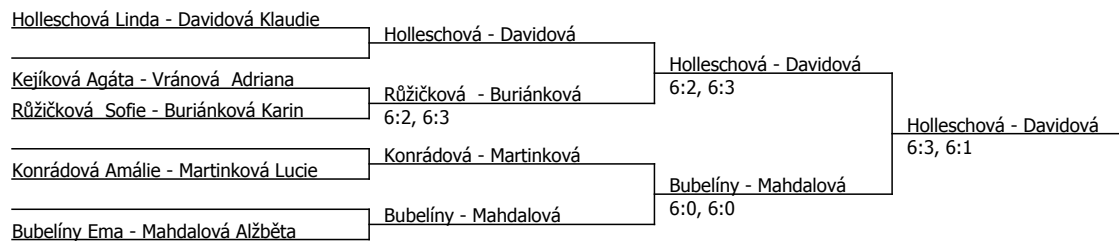

Home studio Kejik Cup, TK Drnovice (C - 800) - turnaj : 804178, sezóna : 2026

Kódové číslo: 804178; počet dvojic: 5	CŽ	BH
Holleschová Linda	75	25
Bubelíny Ema	78	25
Davidová Klaudie	105	25
Mahdalová Alžběta	123	20
Růžičková Sofie	322	9
Kejřková Agáta	365	9
Vránová Adriana	518	6
Martinková Lucie	622	6

Součet BH: 125; Kategorie turnaje: 6