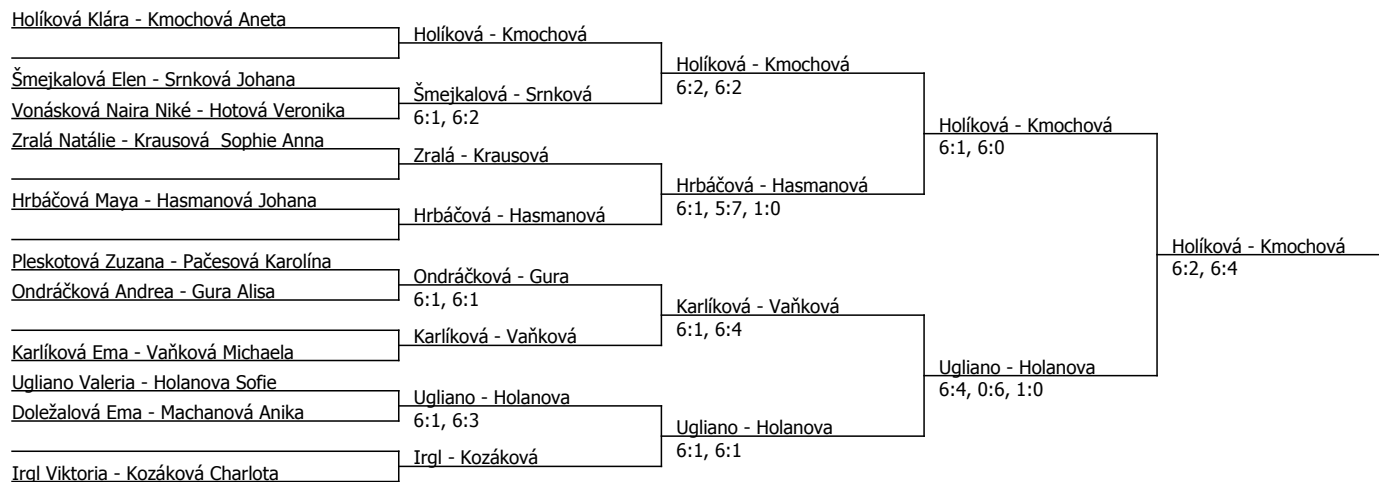

Tenis Újezd nad Lesy, z.s. (C - 800) - turnaj : 804176, sezóna : 2025

| Kódové číslo: 804176; počet dvojic: 11 | CŽ  | BH |
|--|-----|----|
| Holíková Klára                         | 186 | 12 |
| Kozáková Charlota                      | 214 | 12 |
| Irgl Viktoria                          | 241 | 12 |
| Holanova Sofie                         | 242 | 12 |
| Kmochová Aneta                         | 244 | 12 |
| Zralá Natálie                          | 254 | 12 |
| Krausová Sophie Anna                   | 263 | 12 |
| Karlíková Ema                          | 310 | 9  |

Součet BH: 93; Kategorie turnaje: 5