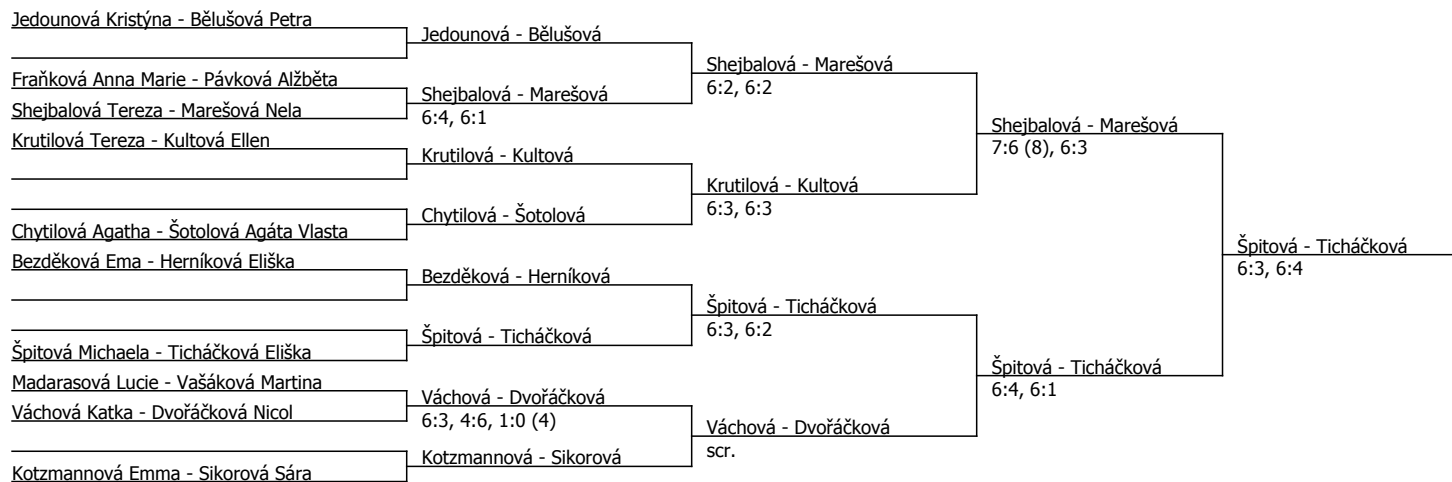

Poznámka zpracovatele: Nereg hráč1 - Sofie Piechová, 3.10.2007 - registrace zaplacená v pátek

Součet BH: 54; Kategorie turnaje: 4

O pohár prezidenta klubu, 1. Východočeská Tenisová (C - 400) - turnaj : 804175, sezóna : 2017