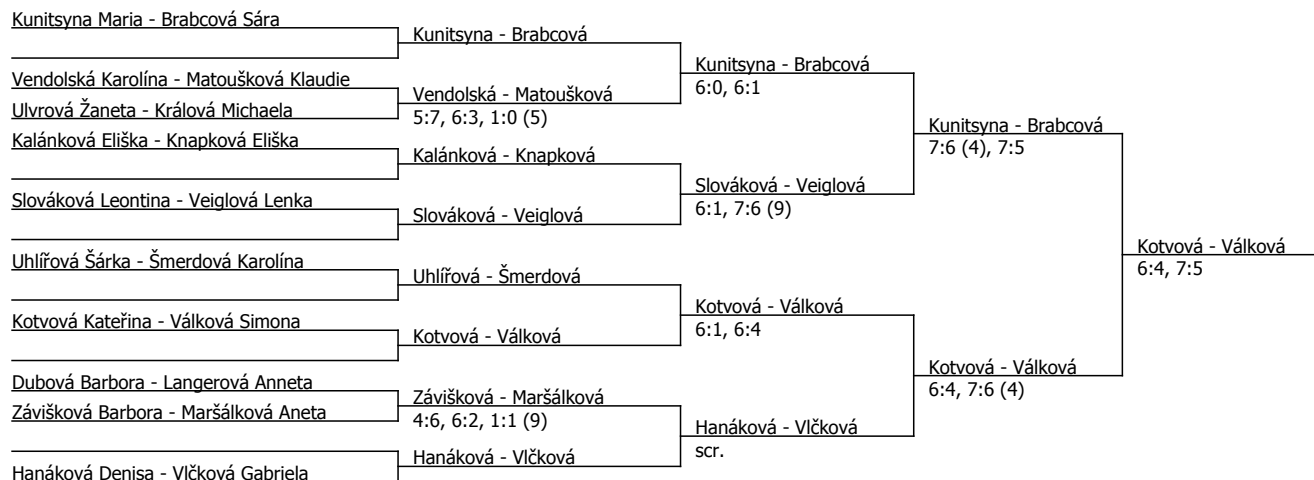

Prince cup, Spartak Polička (C - 400) - turnaj : 804175, sezóna : 2015

Kódové číslo: 804175; počet dvojic: 10	CŽ	BH
Kunitsyna Maria	150	15
Kotvová Kateřina	198	12
Brabcová Sára	200	12
Vlčková Gabriela	201	12
Knapková Eliška	228	9
Hanáková Denisa	255	9
Slováková Leontina	299	9
Kalánková Eliška	312	9

Součet BH: 87; Kategorie turnaje: 5