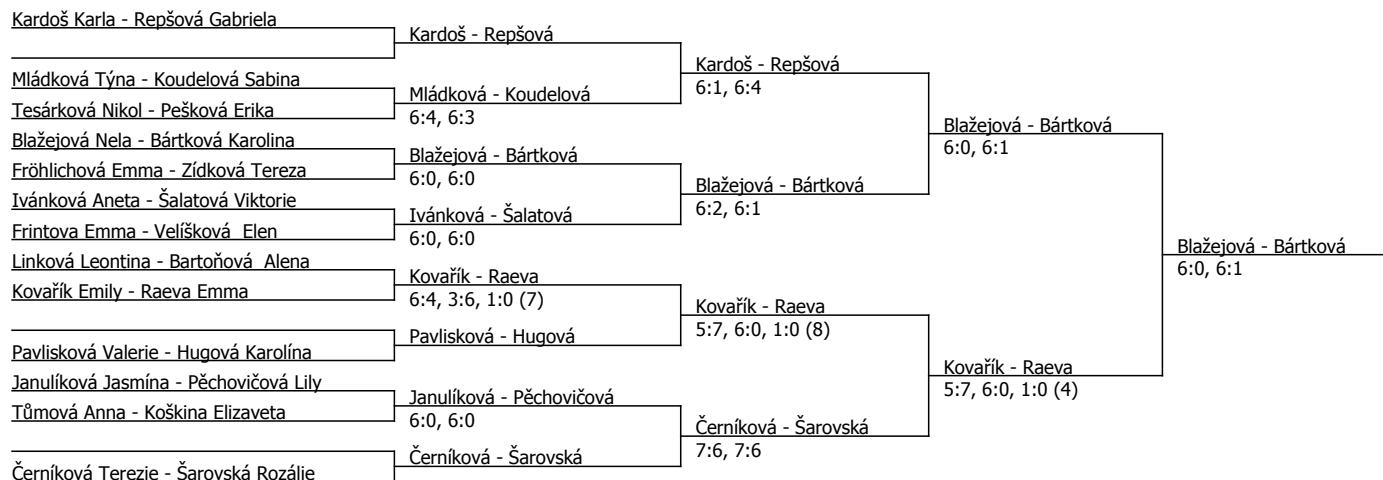

TC Head tour, 1. Vestecká sportovní o.s. (C - 800) - turnaj : 804173, sezóna : 2025

Rozhodčí turnaje: Krejčík Roman

Kódové číslo: 804173; počet dvojic: 13	CŽ	BH
Blažejová Nela	85	20
Repšová Gabriela	163	15
Kardoš Karla	182	12
Koudelová Sabina	207	12
Černíková Terezie	258	12
Šarovská Rozálie	298	9
Hugová Karolína	308	9
Pavlisková Valerie	311	9

Součet BH: 98; Kategorie turnaje: 5