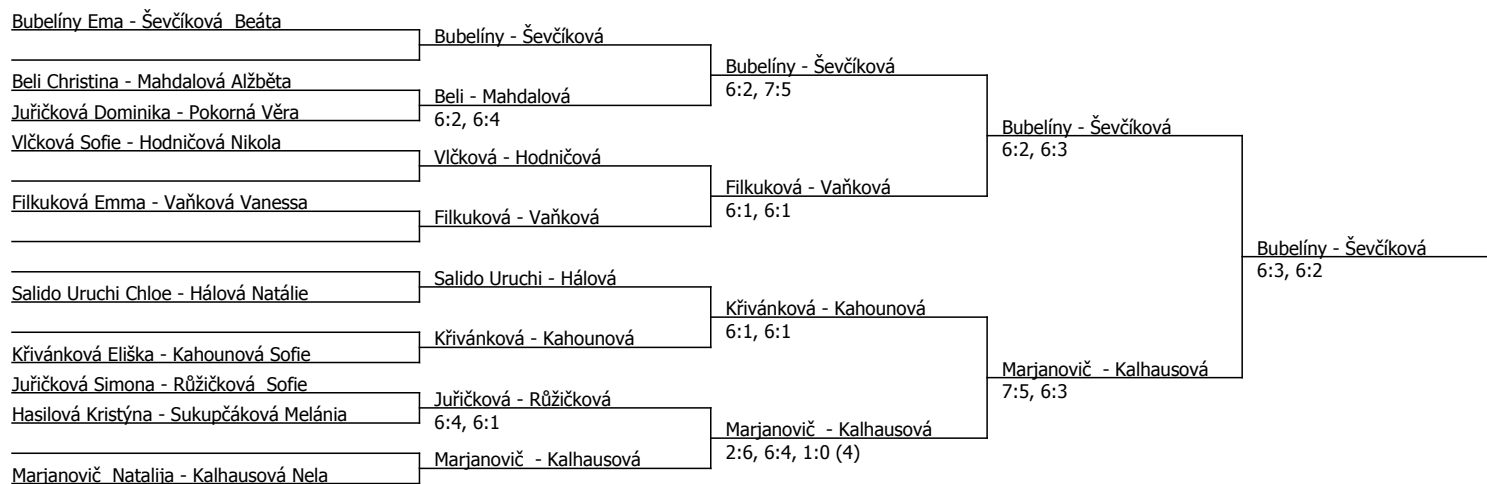

JODA CUP, TC-MJ TENIS Líšeň (C - 800) - turnaj : 804170, sezóna : 2025

Kódové číslo: 804170; počet dvojic: 10	CŽ	BH
Bubelíny Ema	179	12
Ševčíková Beáta	215	12
Křivánková Eliška	242	12
Kalhausová Nela	286	9
Marjanovič Natalija	323	9
Hodničová Nikola	358	9
Sukupčáková Melánia	478	6
Pokorná Věra	489	6

Součet BH: 75; Kategorie turnaje: 4