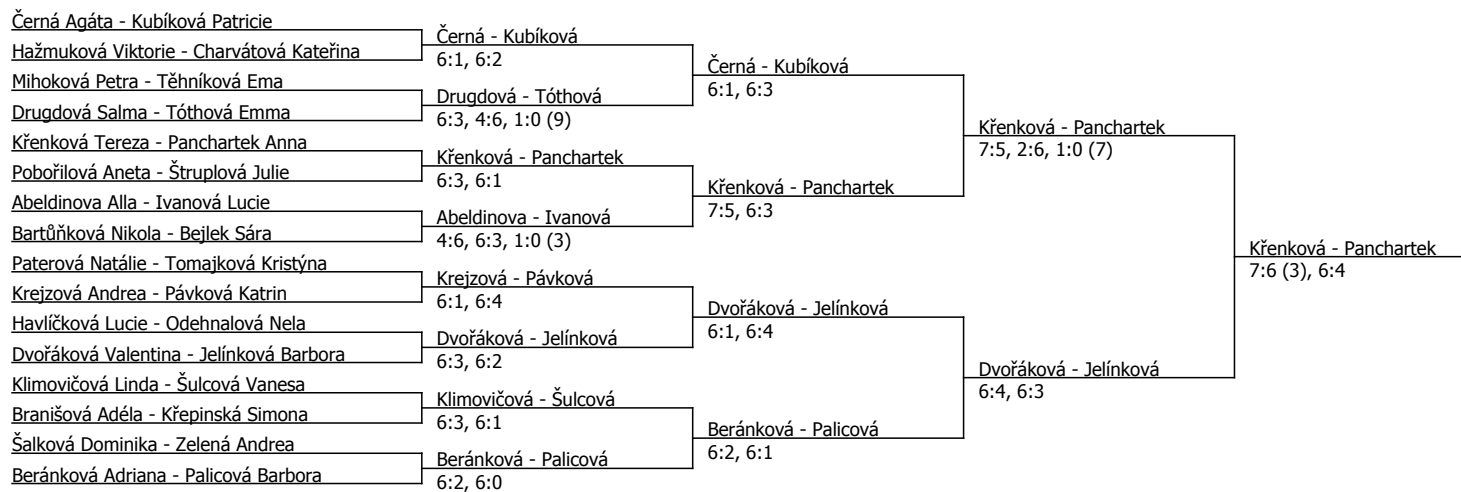

Rozhodčí turnaje: Vyvadil Ivan, Tajtl Chrudoš

Poznámka zpracovatele: FINÁLE DVOUHRY SE HRAJE V ÚTERÝ OD 11 HODIN

Kódové číslo: 804169; počet dvojic: 16	CŽ	BH
Černá Agáta	7	60
Kubíková Patricie	9	60
Dvořáková Valentina	17	45
Beránková Adriana	20	45
Panchartek Anna	22	45
Palicová Barbora	23	45
Jelínková Barbora	28	45
Těhniková Ema	29	35

Součet BH: 380; Kategorie turnaje: 13