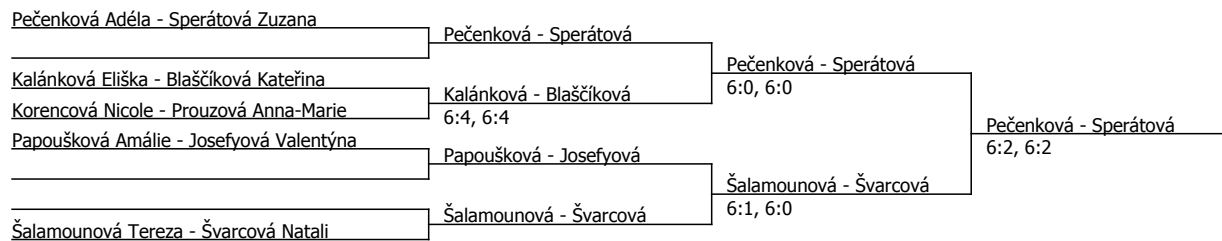

MotoTrade VM Cup 2014, LTC Vysoké Mýto (C - 400) - turnaj : 804169, sezóna : 2014

Rozhodčí turnaje: Jiří Rejlek tel.739261024

Kódové číslo: 804169; počet dvojic: 5	CŽ	BH
Pečenková Adéla	292	9
Sperátová Zuzana	304	9
Šalamounová Tereza	418	6
Kalánková Eliška	558	4
Blaščíková Kateřina		1
Korencová Nicole		1
Prouzová Anna-Marie		1
Papoušková Amálie		1

Součet BH: 32; Kategorie turnaje: 4