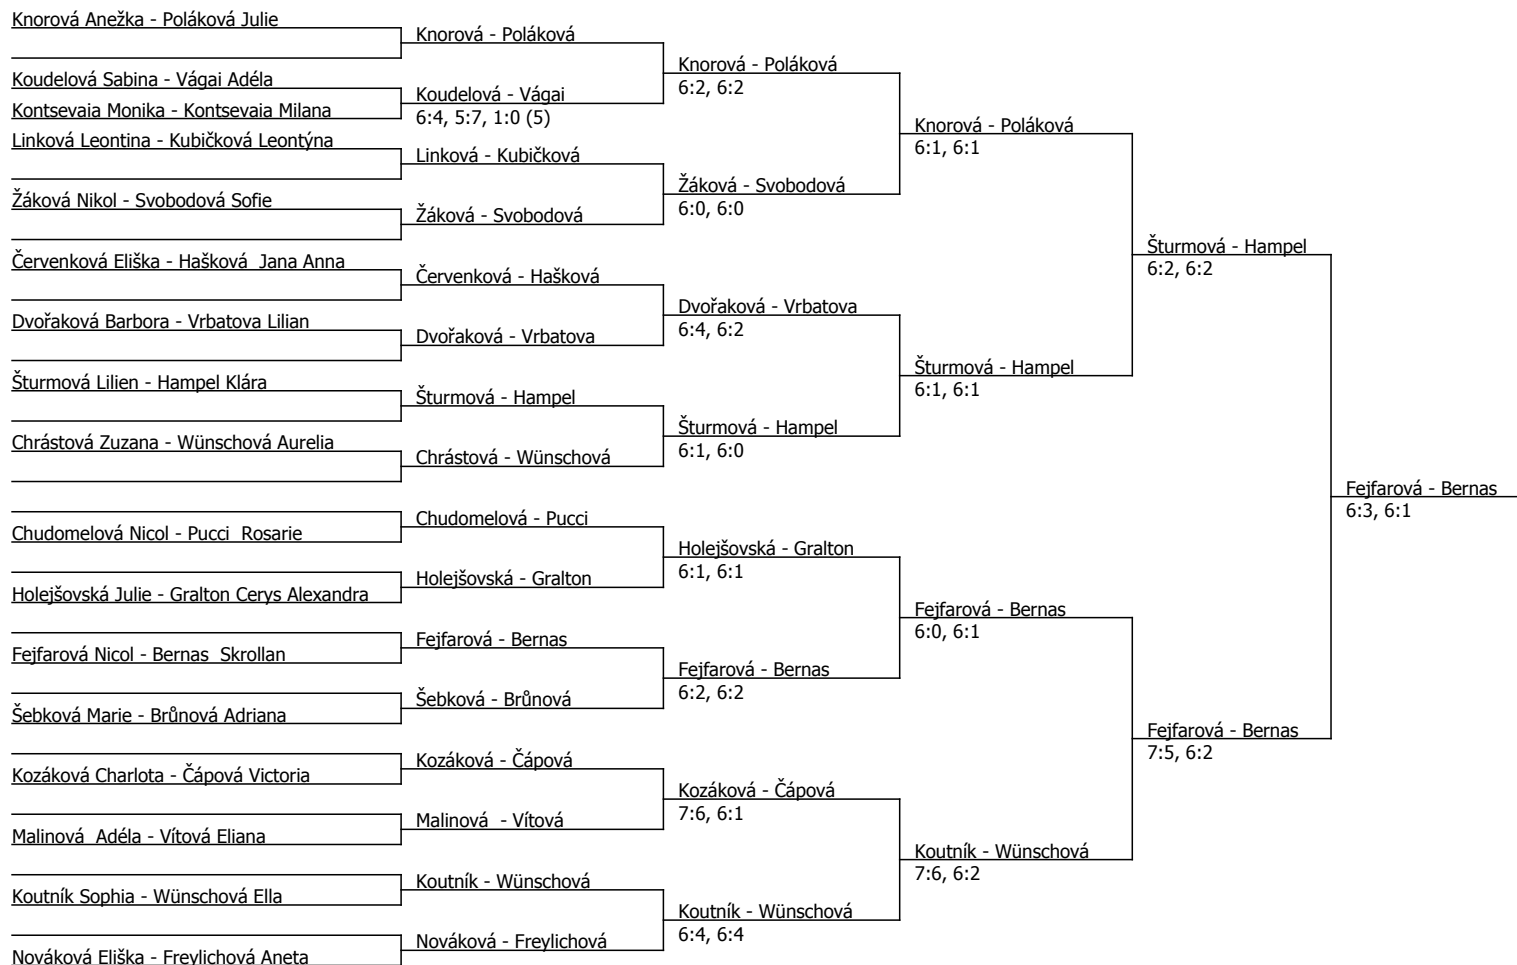

TK Horní Měcholupy (C - 800) - turnaj : 804165, sezóna : 2024

Kódové číslo: 804165; počet dvojic: 17	CŽ	BH
Fejfarová Nicol	167	12
Hampel Klára	223	12
Freylichová Aneta	232	12
Cervenková Eliška	247	9
Knorová Anežka	255	9
Poláková Julie	275	9
Brůnová Adriana	307	9
Vítová Eliana	348	9

Součet BH: 81; Kategorie turnaje: 5